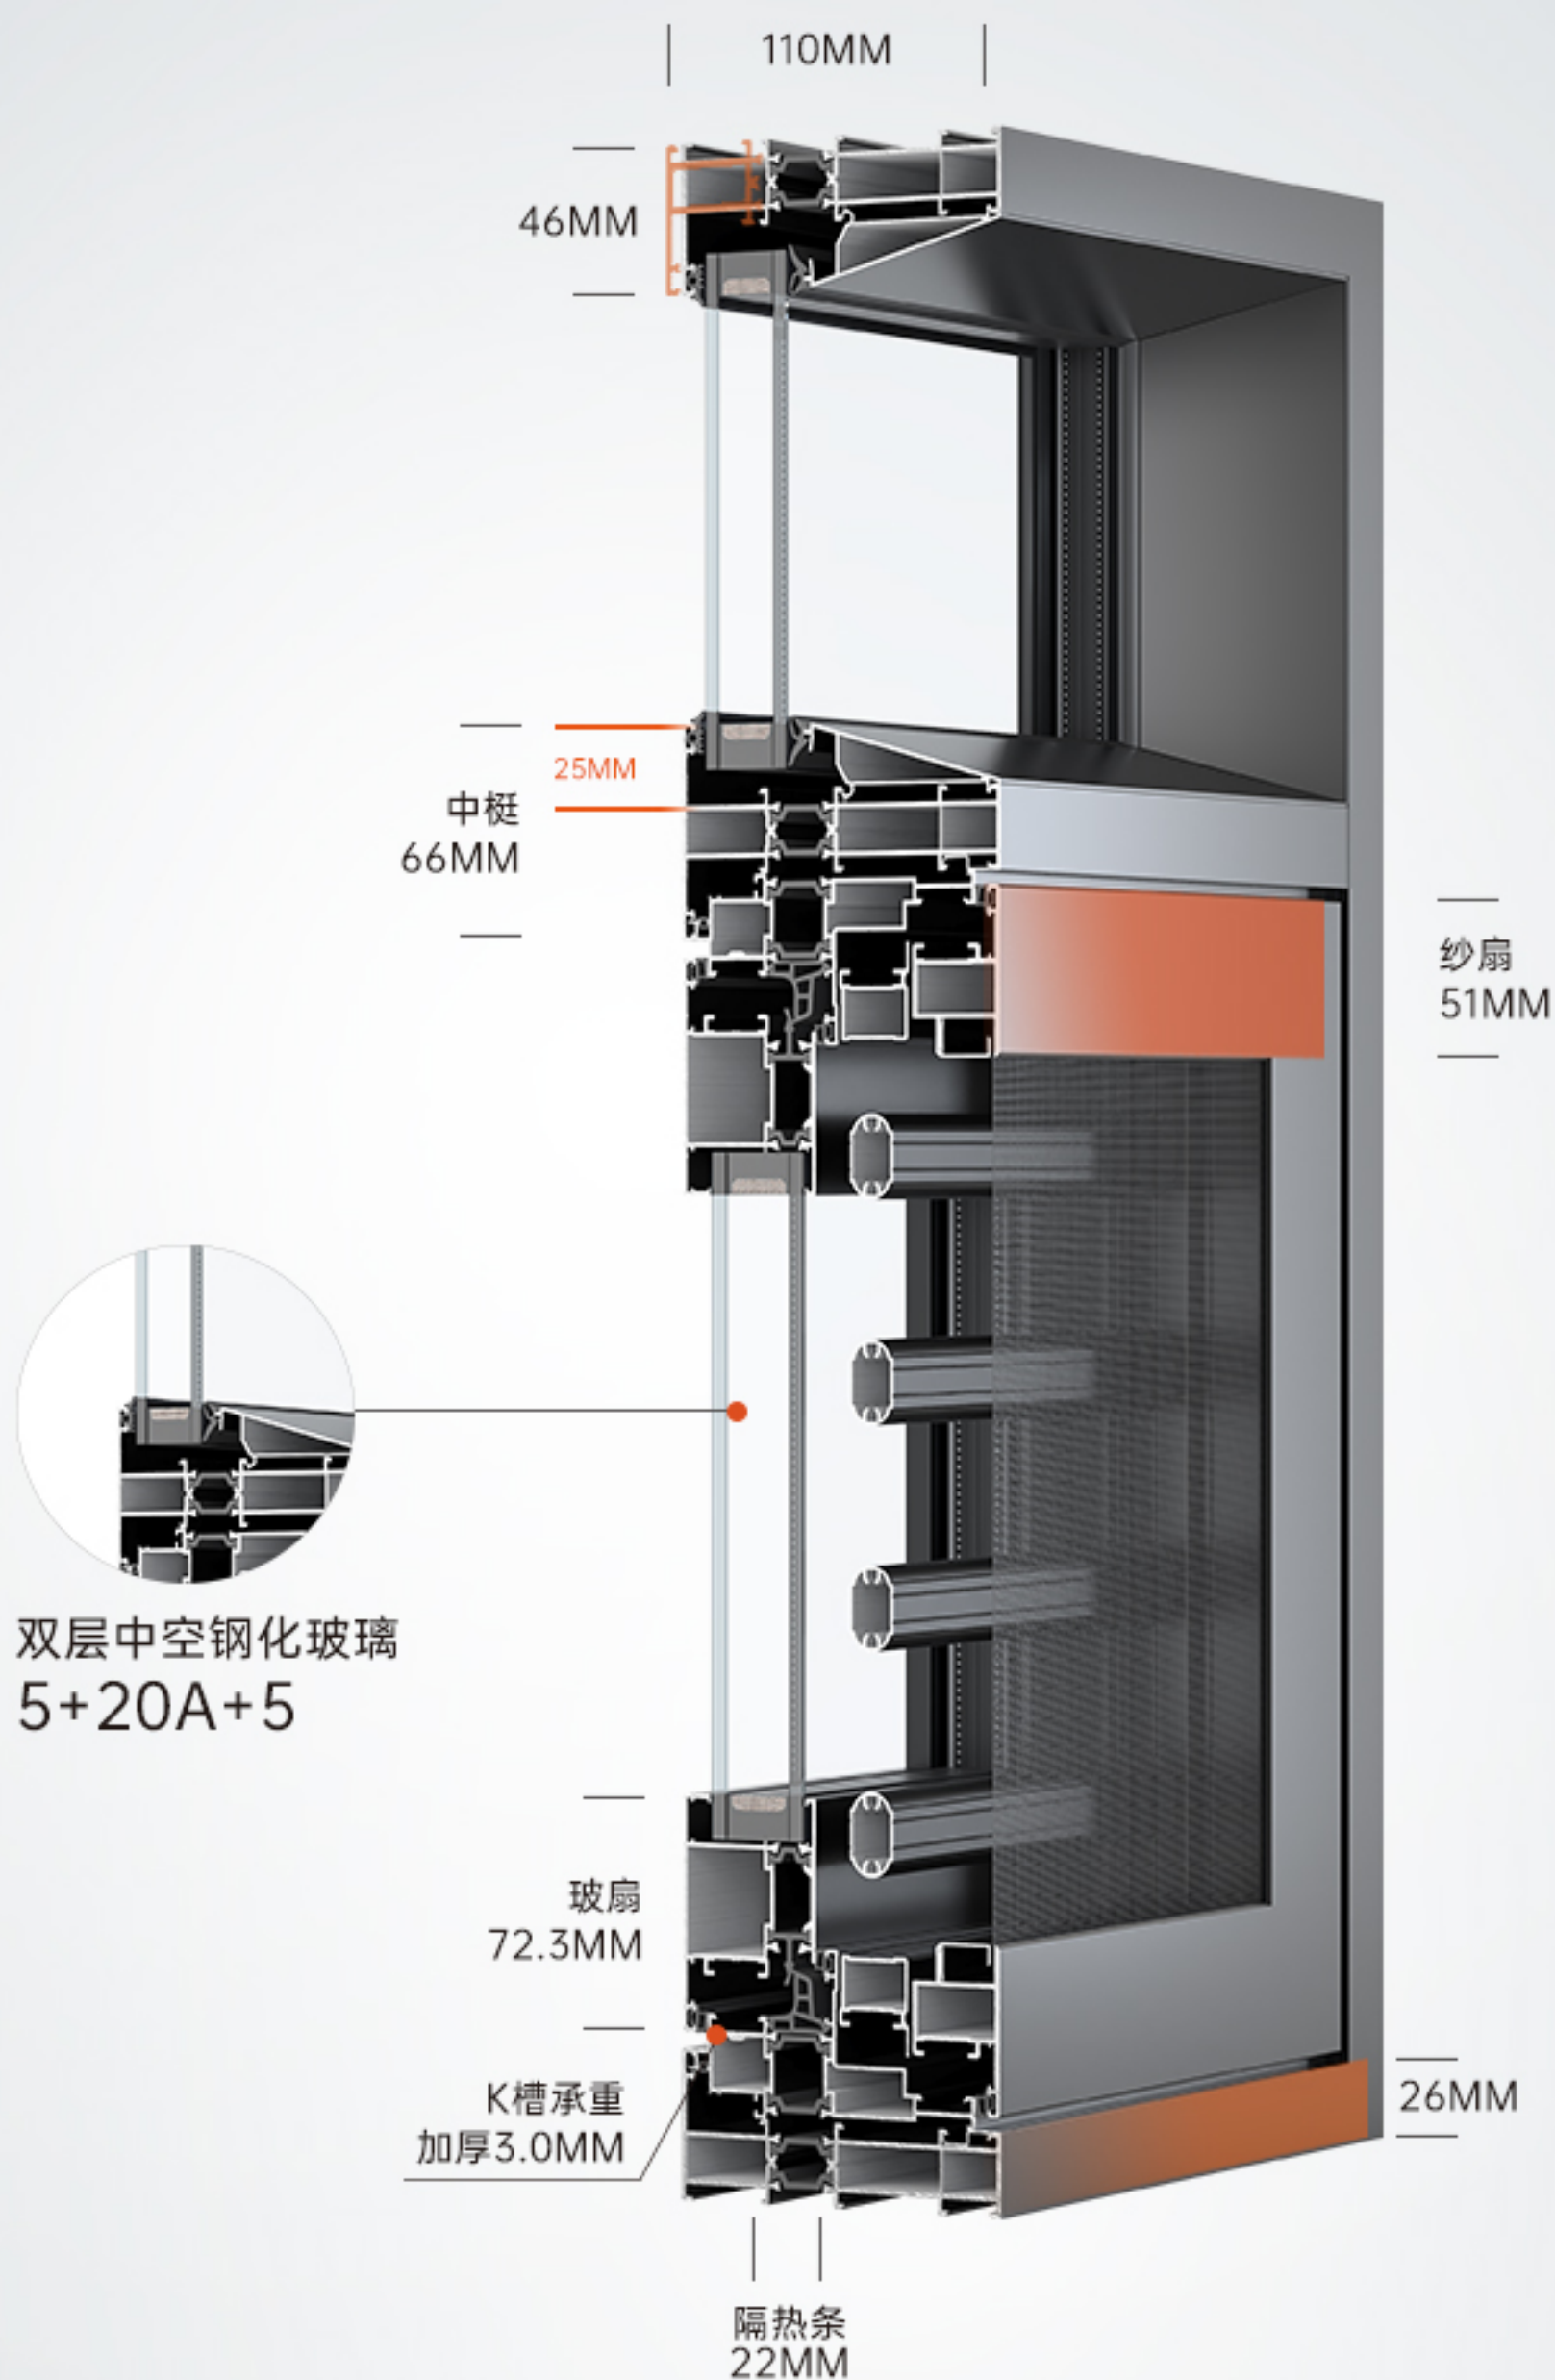

极致系列
Ji Zhi
110断桥平开窗

110 BROKEN BRIDGE CASEMENT WINDOW

外平开 内开内倒 外开上悬

1.8
IE

WALL THICKNESS
OF PROFILE

注胶工艺

硅宝-双组分聚氨酯组角胶

增强外框密封防水性能，
型材结构更牢固

使用安全更舒心

不锈钢绳索，
开启不摩擦吊重500公斤。

SAFETY FALL
ROPE

SUS304 不锈钢高清金刚网

时尚美观，有效防蚊虫。

304 HD
DIAMOND NET

双层中空钢化玻璃

静享睡眠

采用双层中空钢化玻璃，加强隔音性能，
让你安心静享深度睡眠。

DOUBLE-LAYER HOLLOW
TEMPERED GLASS

产品配置 ONFIGURATION

● 型材壁厚：1.8MM

名称： 极致系列 110断桥平开窗

铝材： 6063 T5 原生铝

隔热条： LIGAO 立高

密封胶条： WINGKAY 榮基 三元乙丙航空级发泡复合胶条