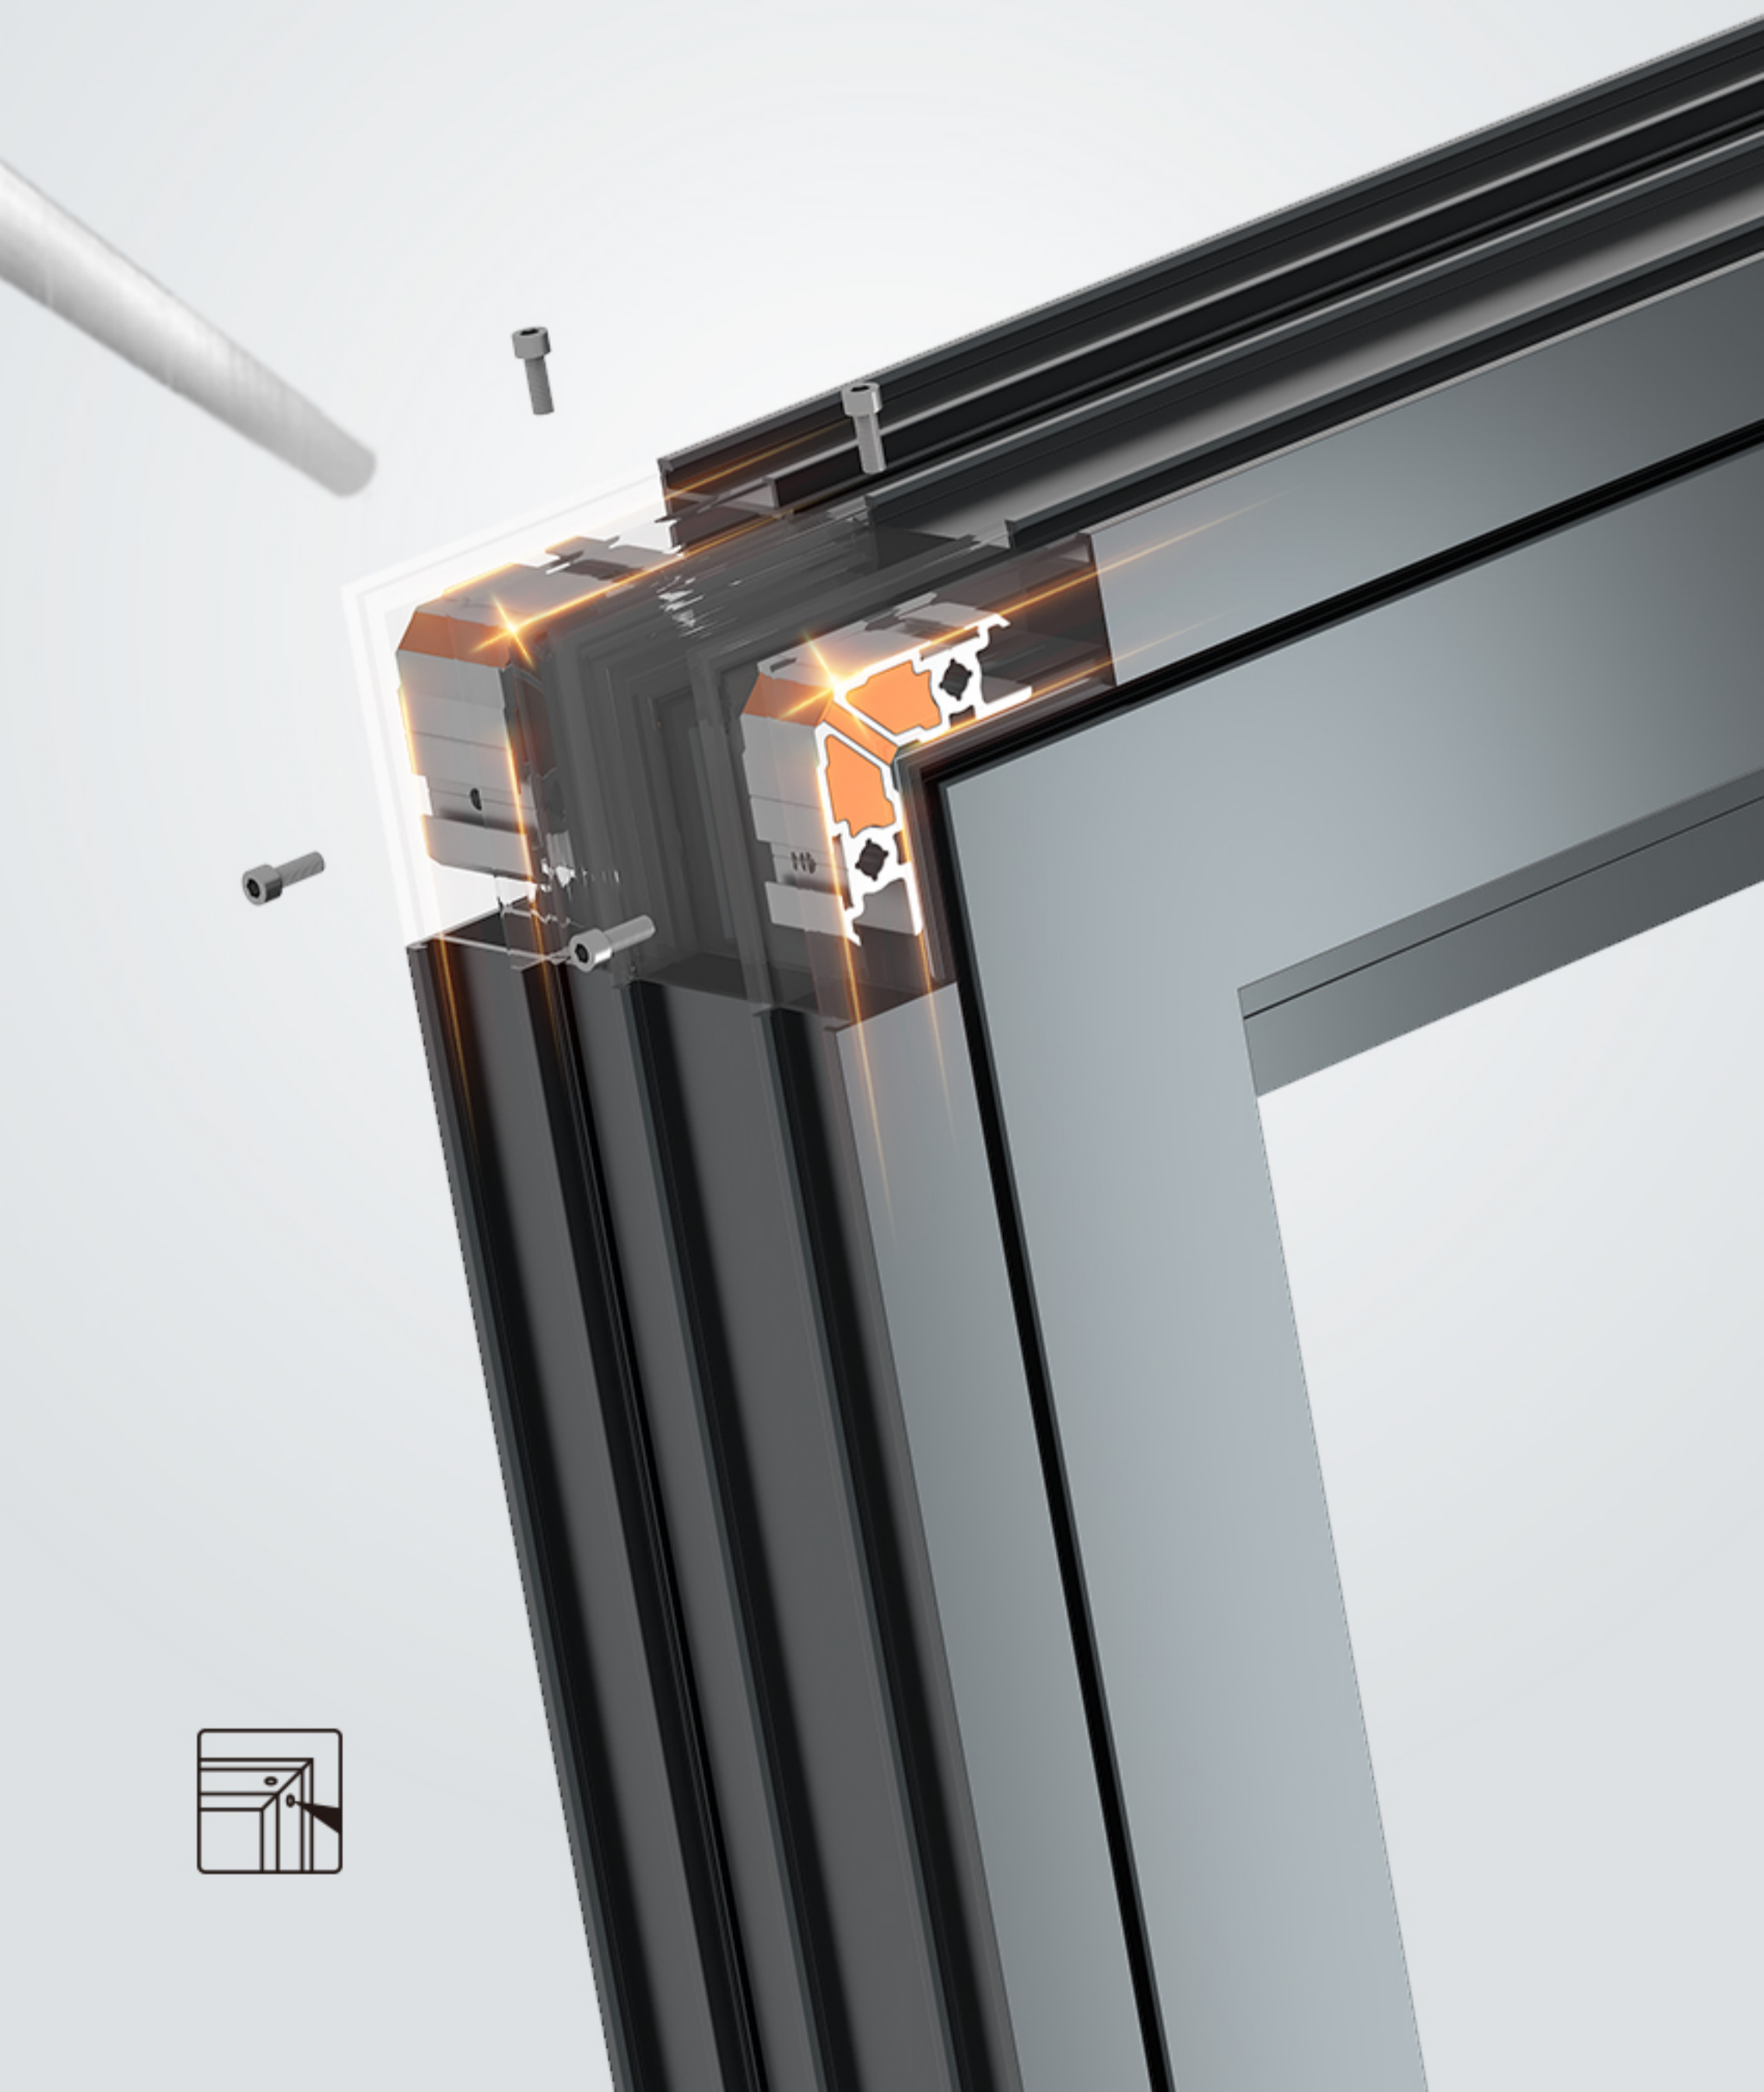

注胶工艺

硅宝-双组分聚氨酯组角胶

增强外框密封防水性能，
型材结构更牢固

GLUE INJECTION
PROCESS