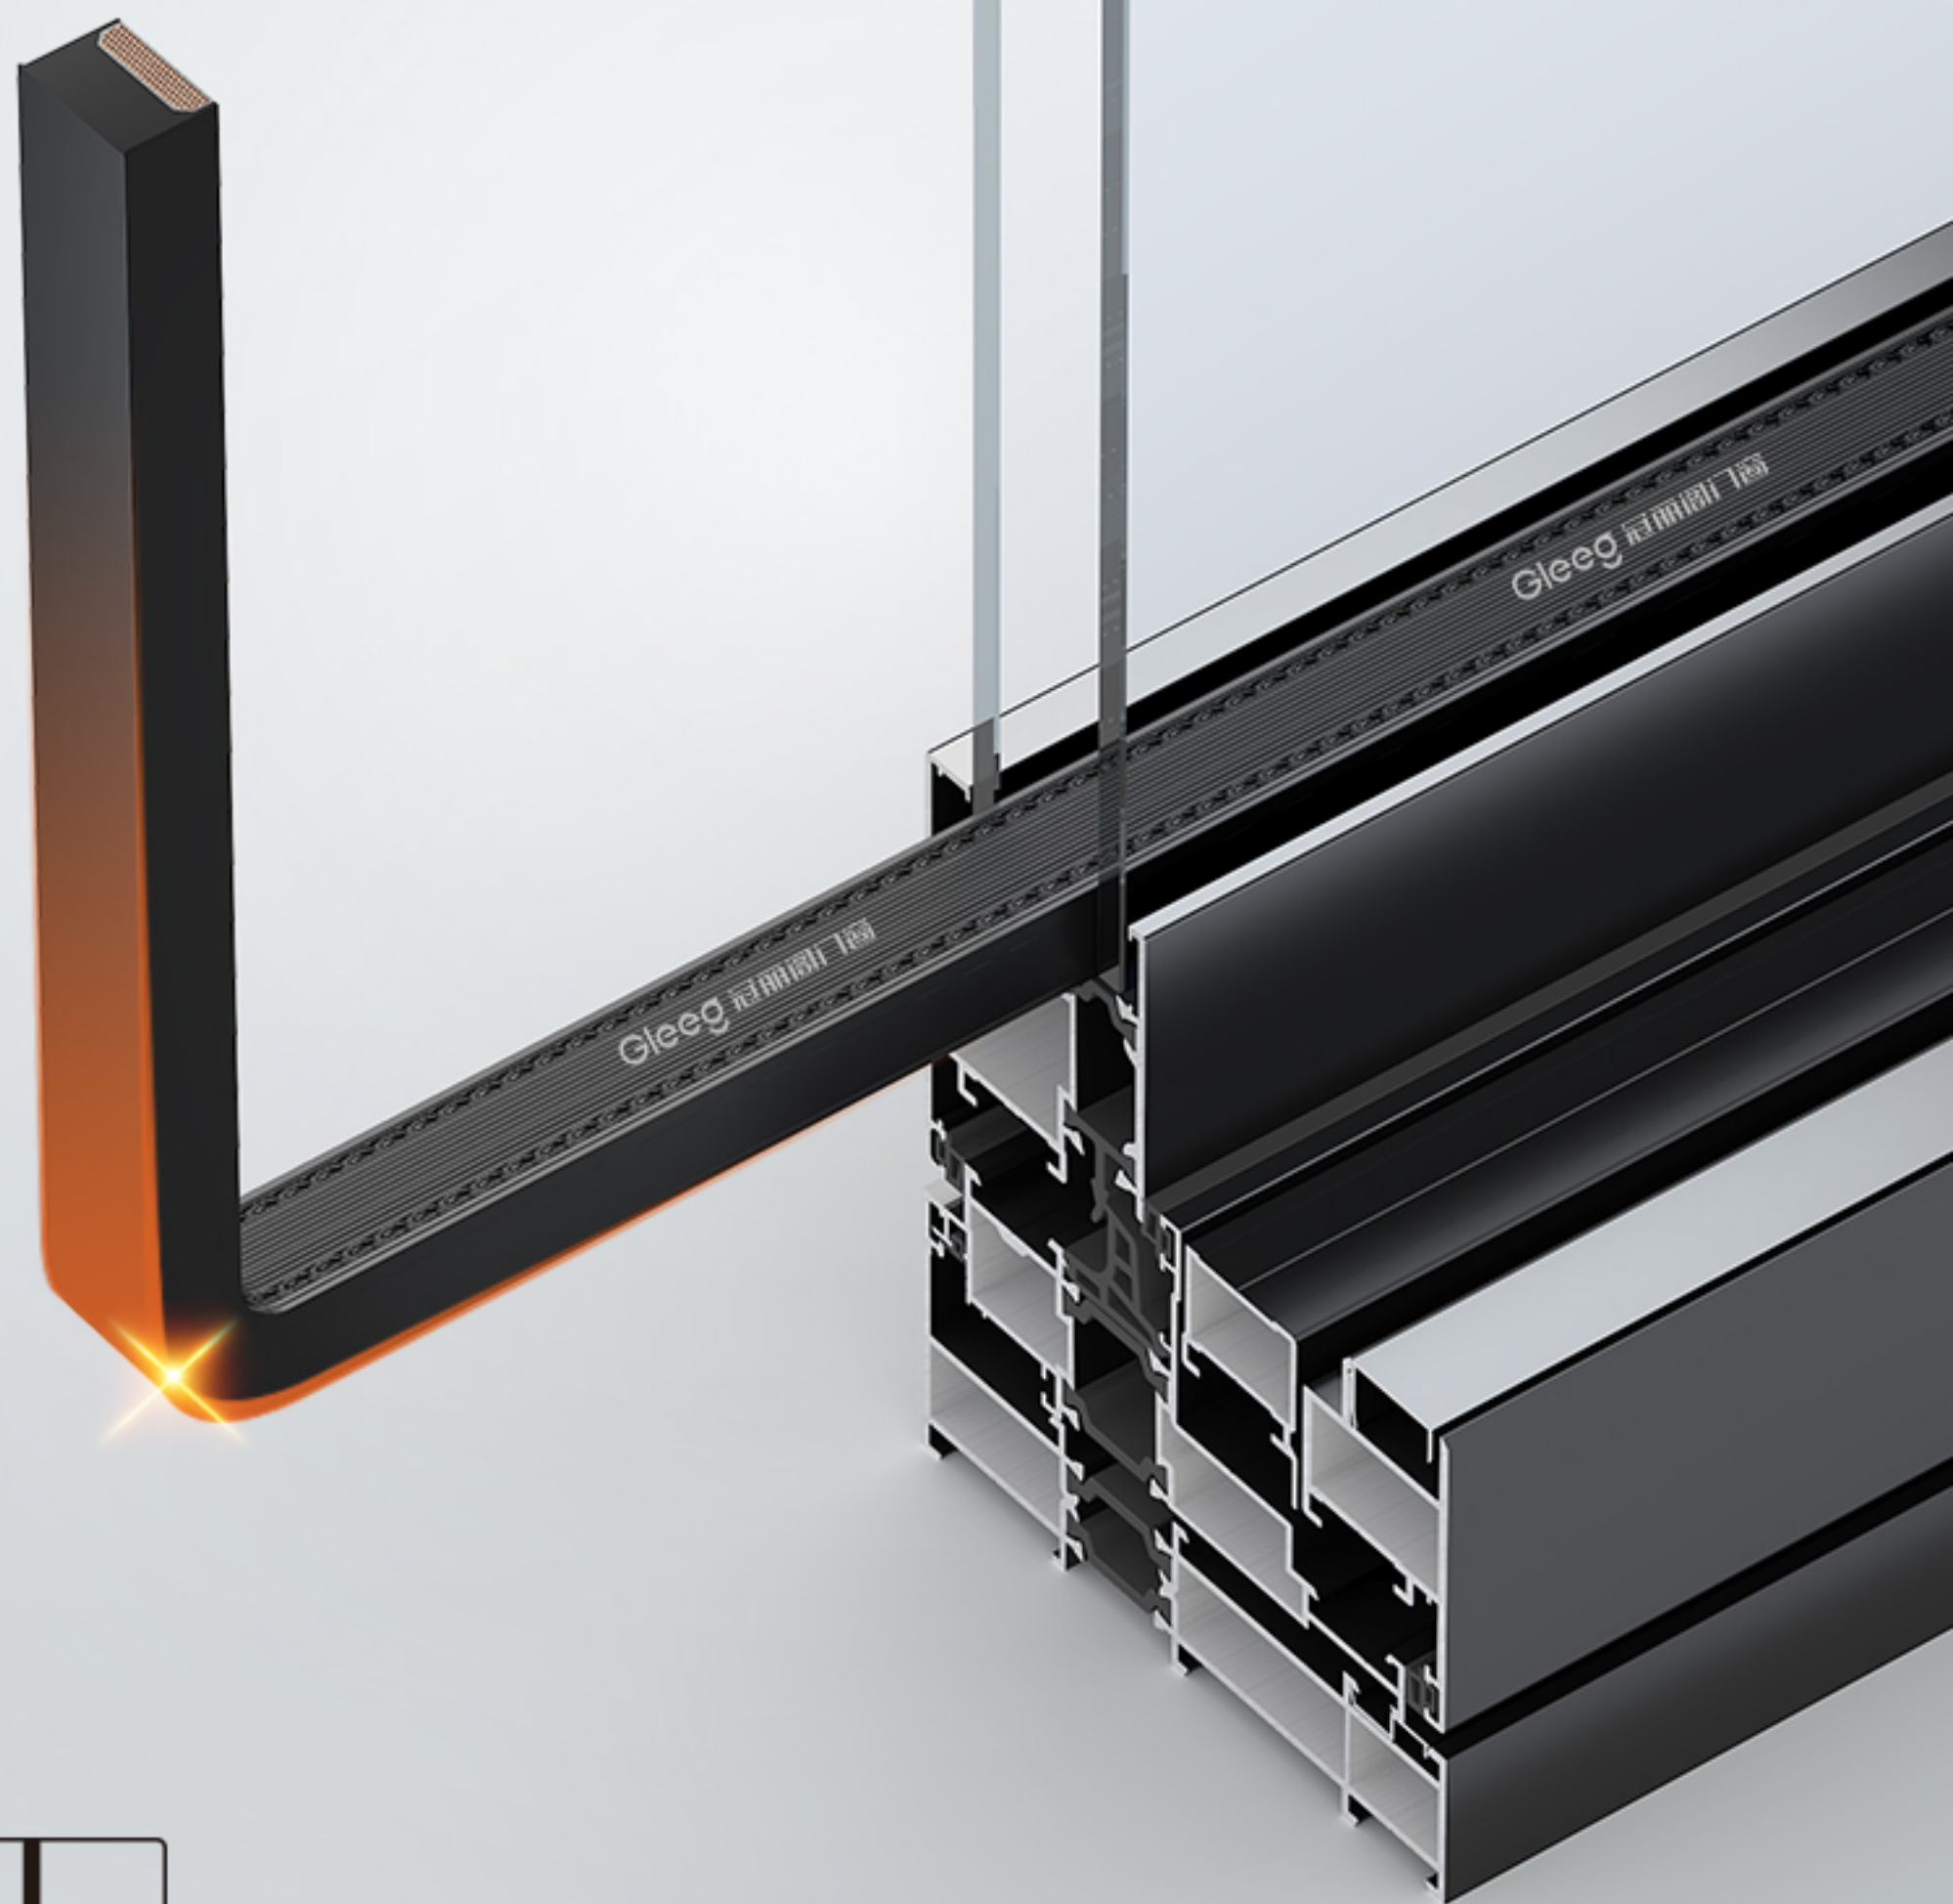

DOUBLE
CHAMFERING

地漏式排水

整框连体式外固玻压线

保障安全，杜绝渗水。

DOUBLE-LAYER HOLLOW
TEMPERED GLASS

大斜面压线

垂直等温线+三道密封鸭嘴胶条设计

精致的压线，简约的造型，
有效缓解热量交换，保温、隔热、隔音性能更佳。

LARGE BEVEL
PRESSURE LINE

菱形压线

黑色一体折弯 中空铝条

防结露防炫目，减少光污染和热传导系数，
更隔热、保温、安全。

BLACK ALL-IN-ONE CURVED
HOLLOW EDGE STRIP

国标A棒铝

6063 T5 原生铝

使用99%高纯度原生铝料，
强硬度及韧性更好，使用寿命长。

RUNAS 瑞纳斯

将线条弧度的力量美，转移到门窗之中，
为空间创造出不一样的视觉张力。

REGUITI
HARDWARE

RUNAS 瑞纳斯

免铣槽铰链 安全保护专家

松紧可调，
三重安全连接结构。

NON-MILLING
GROOVE HINGE

安全防坠绳

采用双层中空钢化玻璃，加强隔音性能，
让你安心静享深度睡眠。

DOUBLE-LAYER HOLLOW
TEMPERED GLASS

产品配置 ONFIGURATION

● 型材壁厚：1.8MM

名称： 极致系列 110断桥平开窗

铝材： 6063 T5 原生铝

隔热条： LIGAO 立高

密封胶条： WINGKAY 榮基 三元乙丙航空级发泡复合胶条