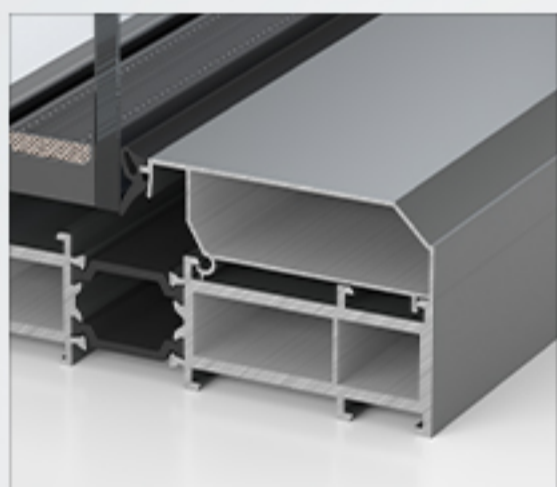

DOUBLE
CHAMFERING

地漏式排水

整框连体式外固玻压线

保障安全，杜绝渗水。

DOUBLE-LAYER HOLLOW
TEMPERED GLASS

大斜面压线

垂直等温线+三道密封鸭嘴胶条设计

精致的压线，简约的造型，
有效缓解热量交换，保温、隔热、隔音性能更佳。

LARGE BEVEL
PRESSURE LINE

菱形压线

黑色一体折弯 中空铝条

防结露防炫目，减少光污染和热传导系数，
更隔热、保温、安全。

BLACK ALL-IN-ONE CURVED
HOLLOW EDGE STRIP

国标A棒铝

6063 T5 原生铝

使用99%高纯度原生铝料，
强硬度及韧性更好，使用寿命长。

RUNAS 瑞纳斯

将线条弧度的力量美，转移到门窗之中，
为空间创造出不一样的视觉张力。

REGUITI
HARDWARE

RUNAS 瑞纳斯

免铣槽铰链 安全保护专家

松紧可调，
三重安全连接结构。

NON-MILLING
GROOVE HINGE

安全防坠绳