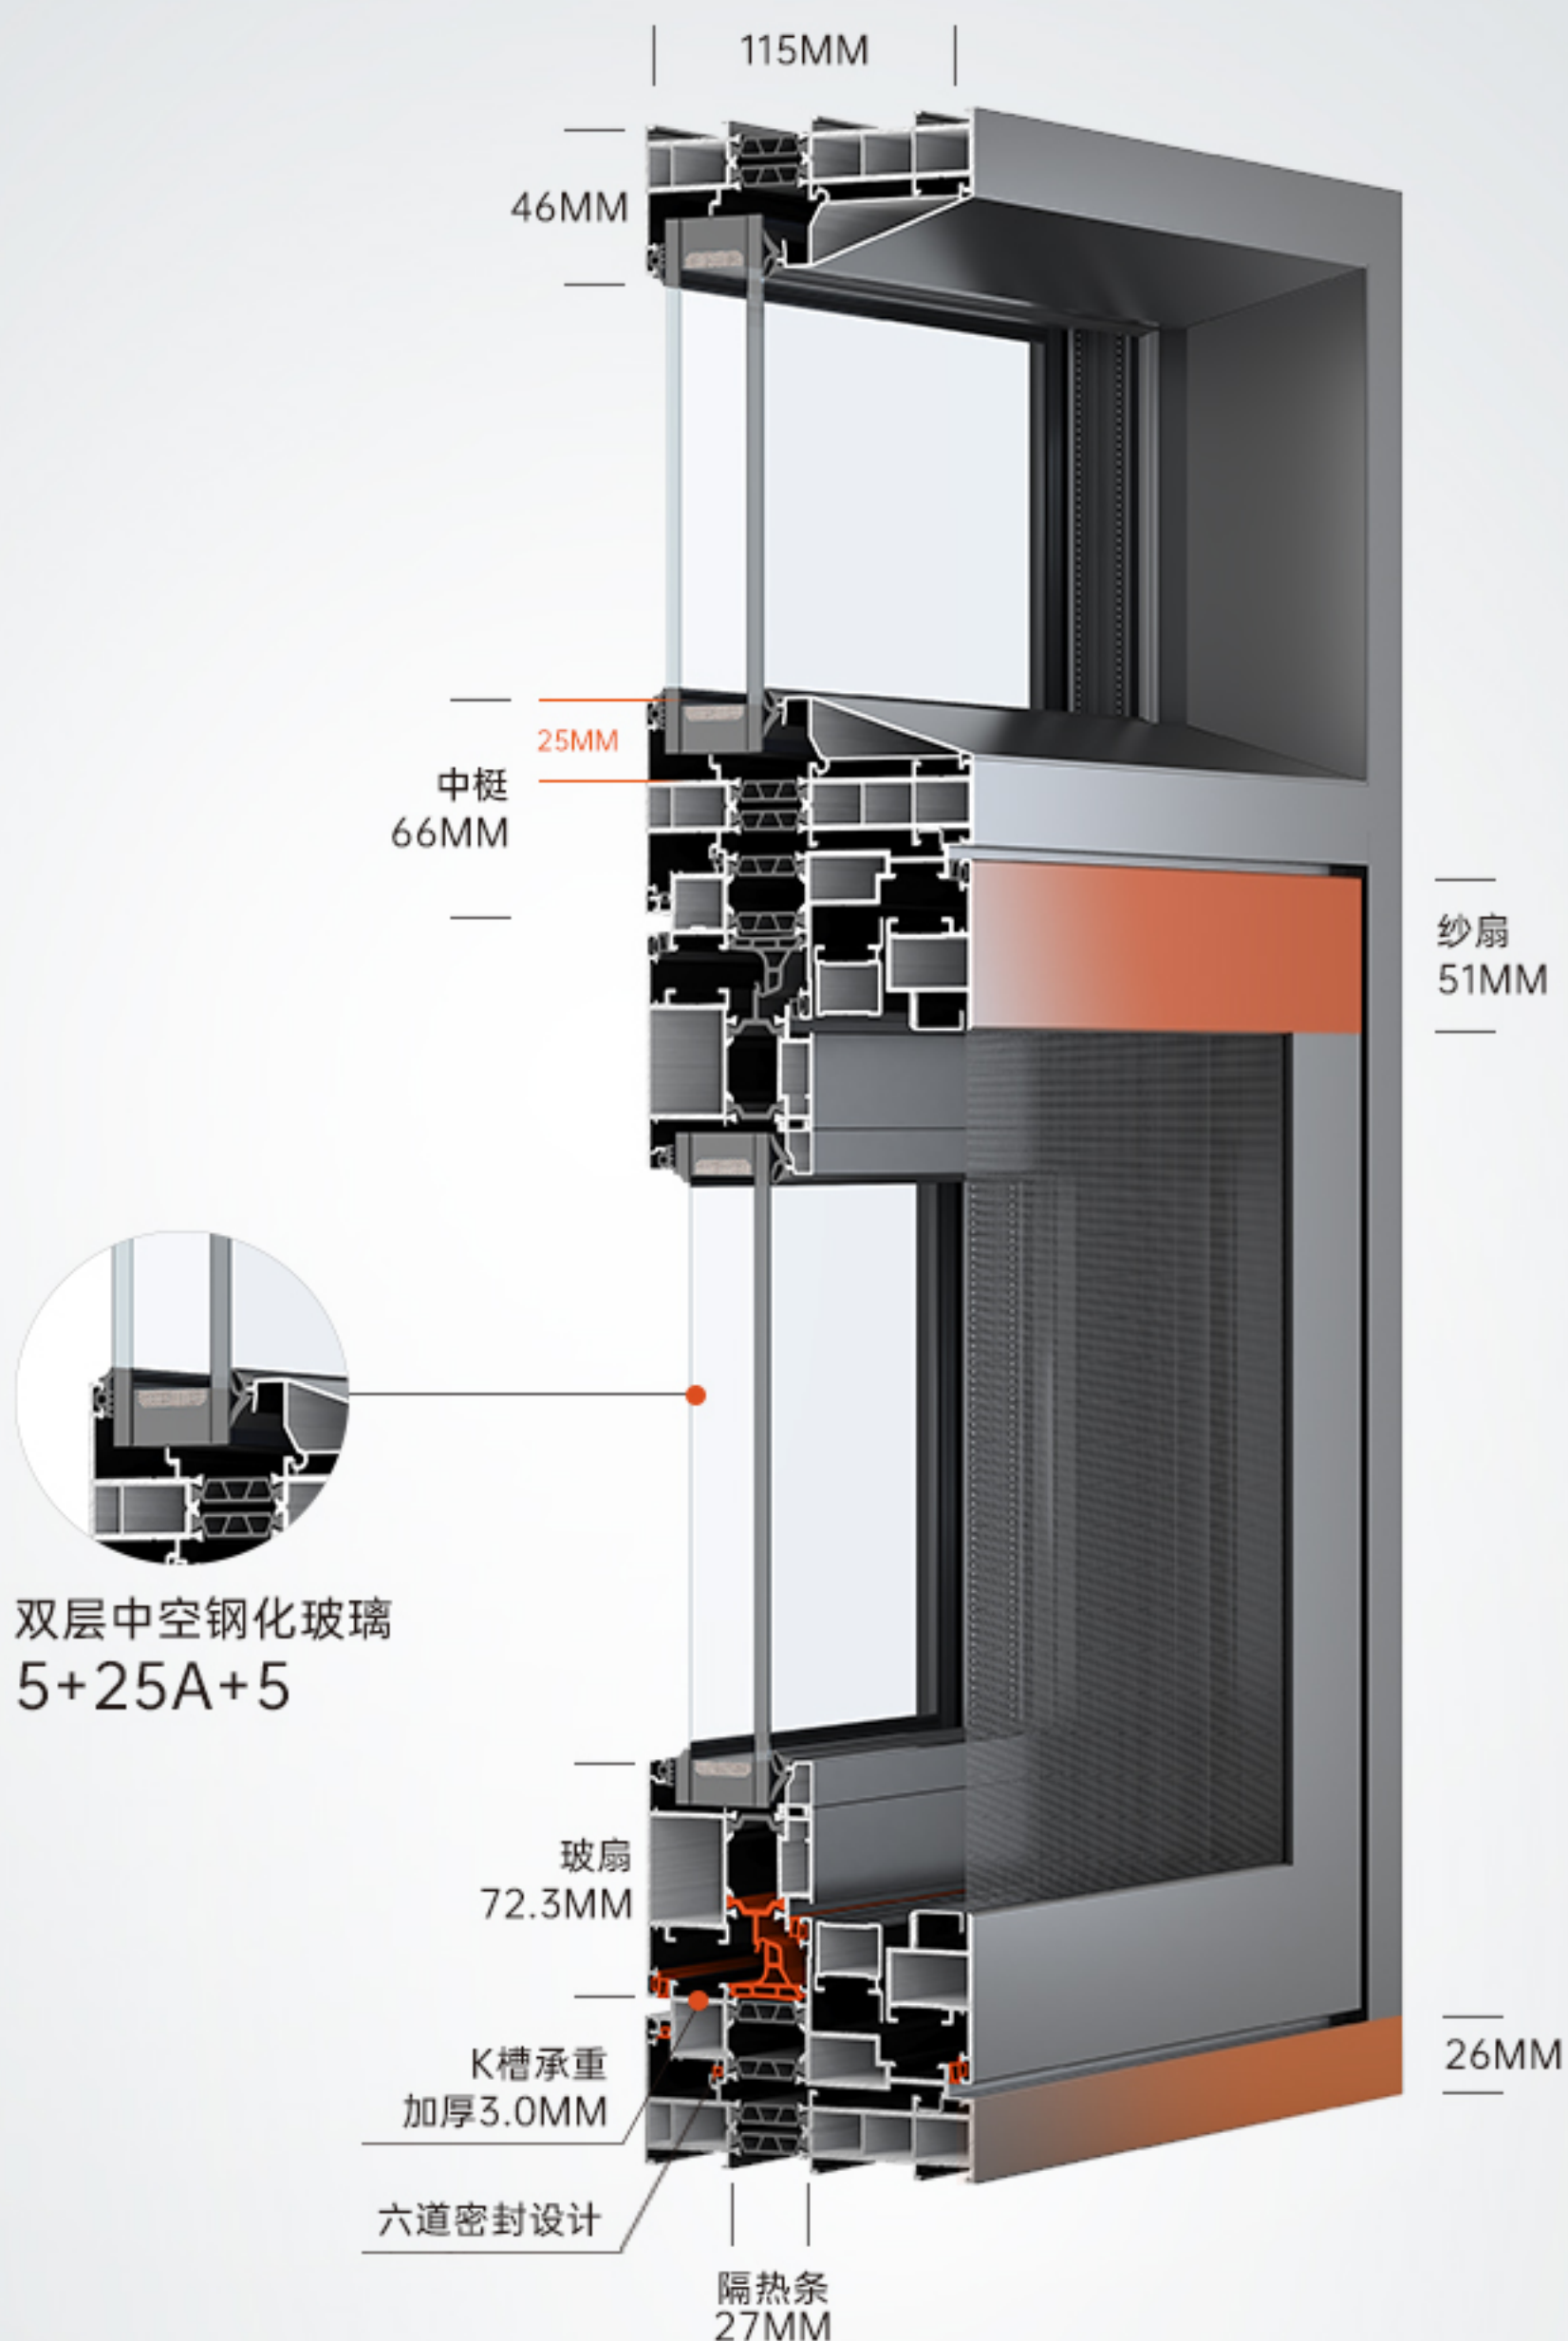

不锈钢绳索，
开启不摩擦吊重500公斤。

SAFETY FALL
ROPE

SUS304不锈钢高清金刚网 防护栏可开启

紧急时刻，保障家人安全，
时尚美观，有效防蚊虫。

SUS304 STAINLESS STEEL
HIGH-DEFINITION
DIAMOND MESH

双层中空钢化玻璃 静享睡眠

采用双层中空钢化玻璃，加强隔音性能，
让你安心静享深度睡眠。

DOUBLE-LAYER HOLLOW
TEMPERED GLASS