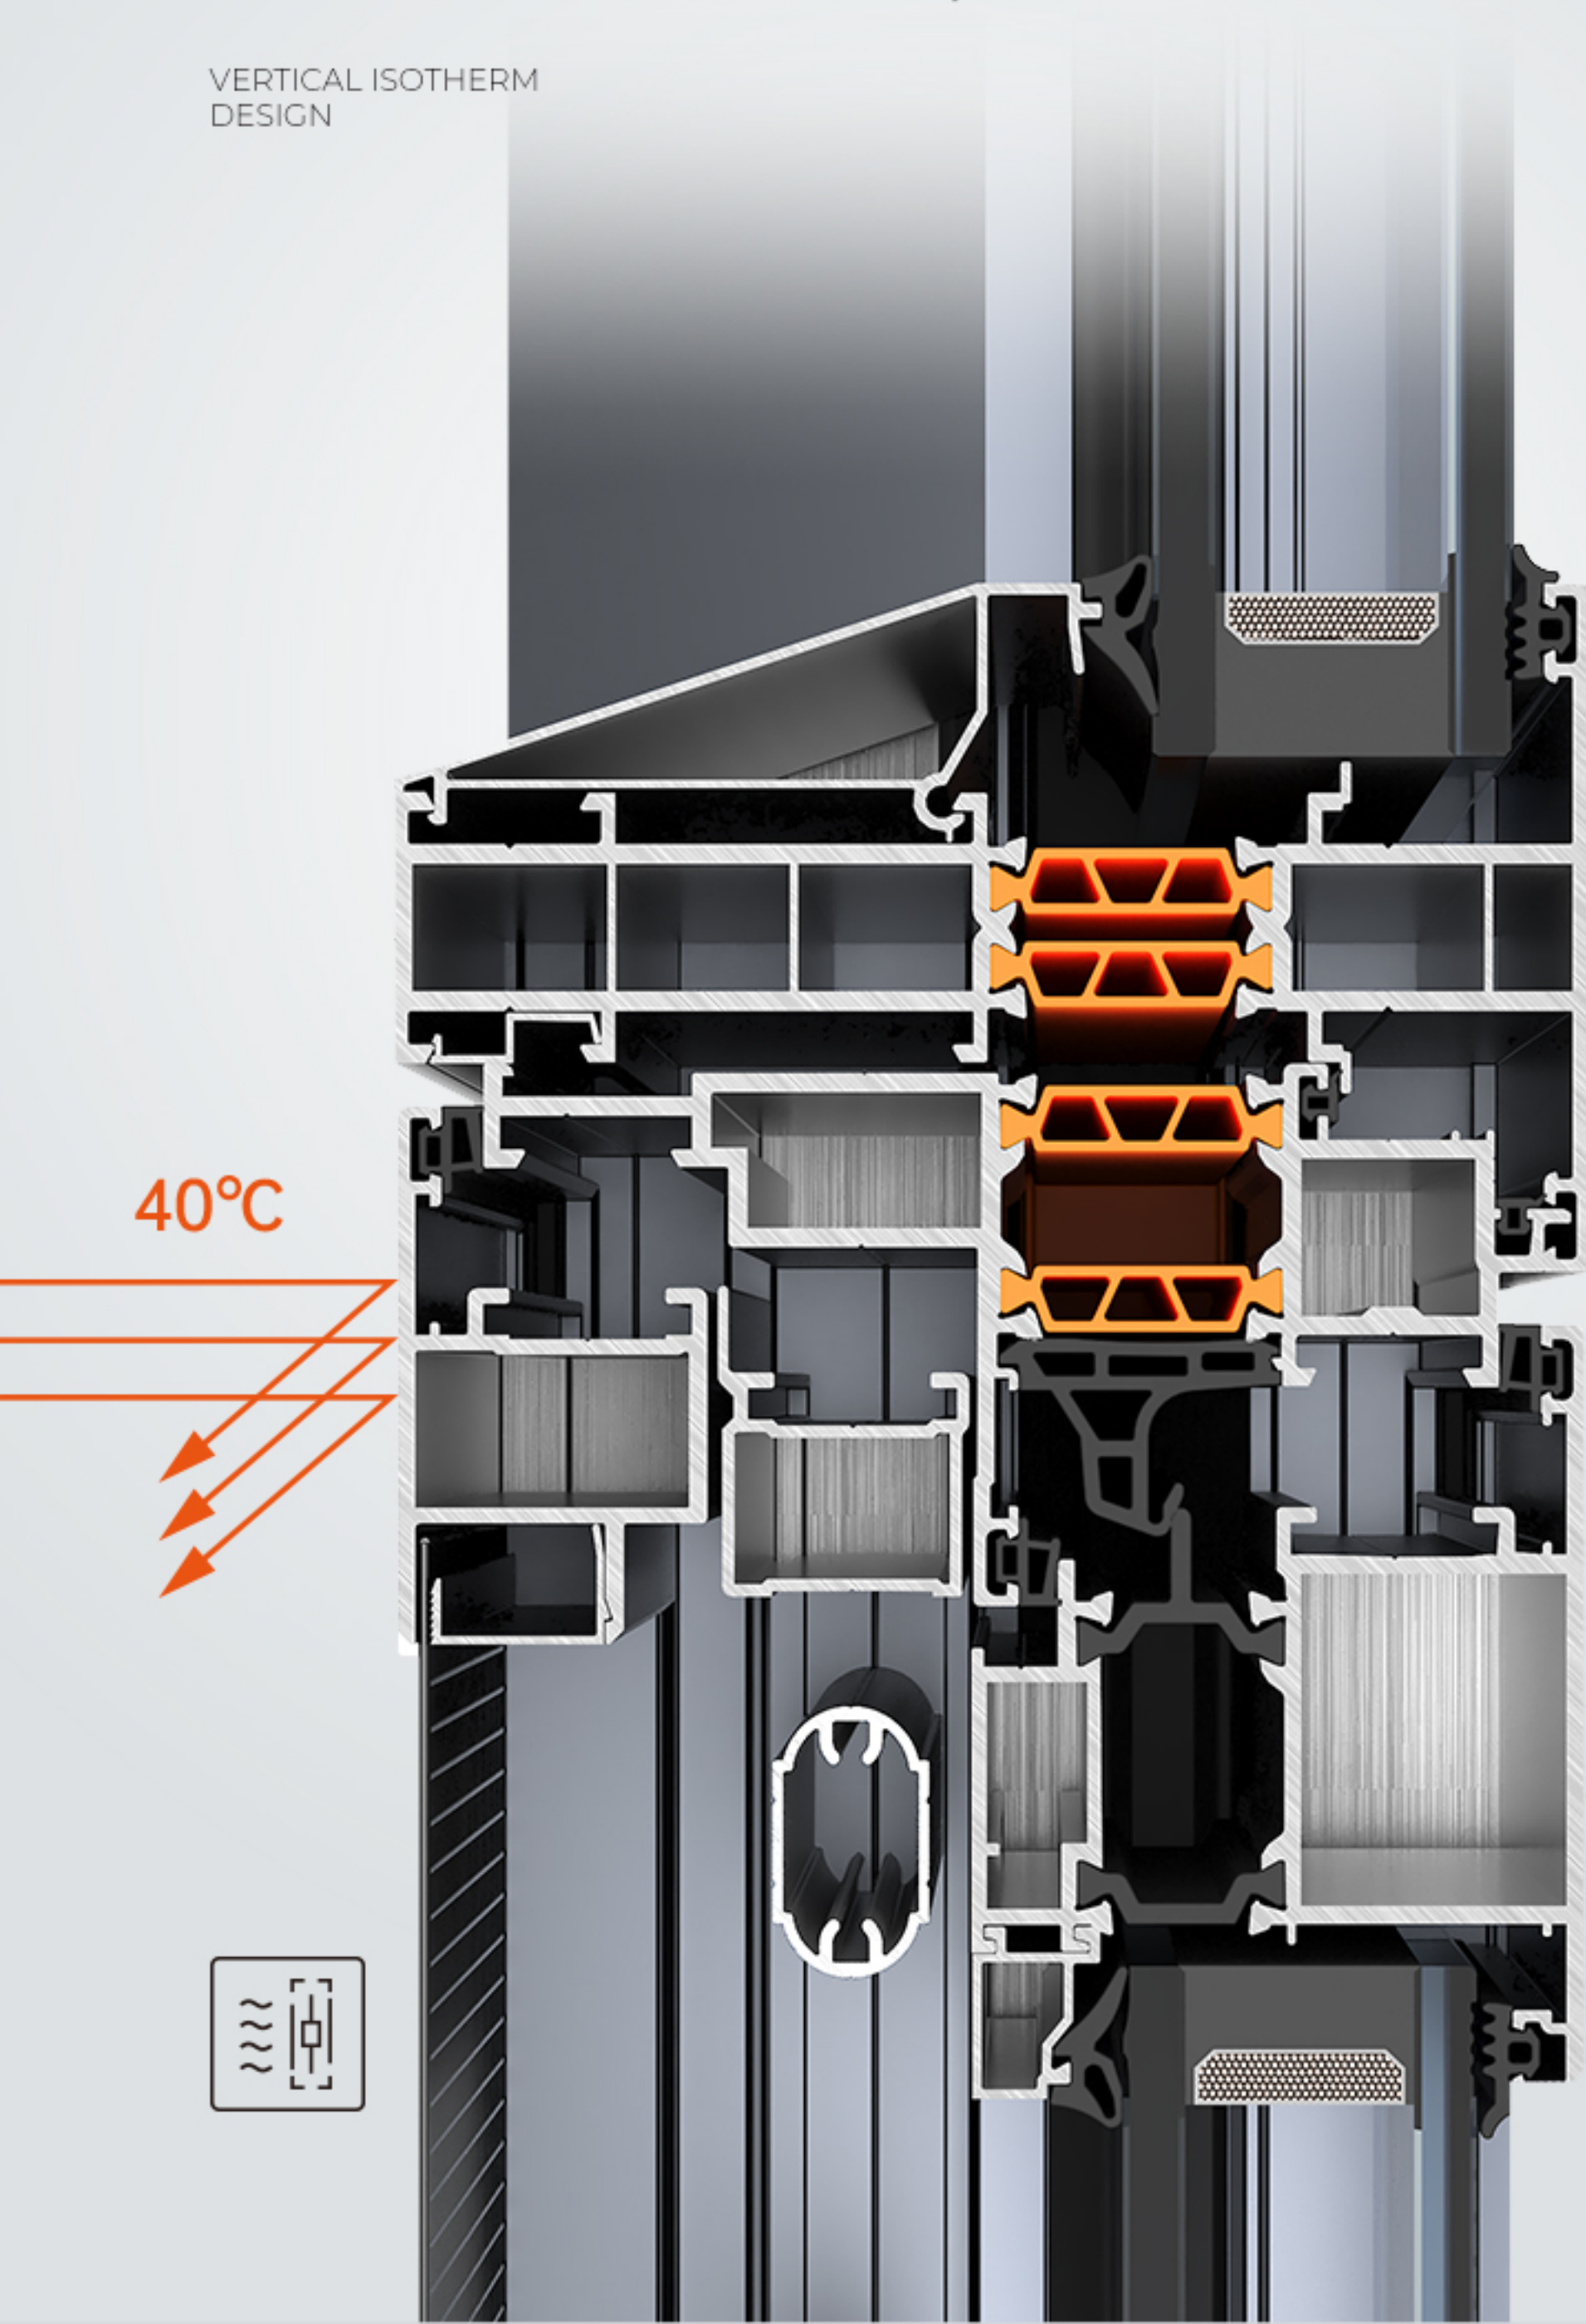

内外平框 免打胶设计

美观大气,保温更佳,更密闭,
提升家居品质生活质量。

INSIDE AND OUTSIDE
FLAT FRAME

LIGAO 立高

垂直等温线设计

多腔体复合型PA66GF25隔热条

保温隔热性能更佳，减少空调冷气流失，
维持稳定舒适的宜居室温的同时，又能节约家用电费开支。

VERTICAL ISOTHERM
DESIGN

地漏式排水系统

美观时尚 排水顺畅

彻底解决槽内积水问题，有效延长型材使用寿命，
让业主无须再担心雨水倒灌以及风啸声、蚊虫飞入等难题。

CONCEALED
DRAINAGE SYSTEM

纱扇R倒角工艺

安全有保障

双保险，防磕碰，
呵护儿童安全。

DOUBLE
CHAMFERING