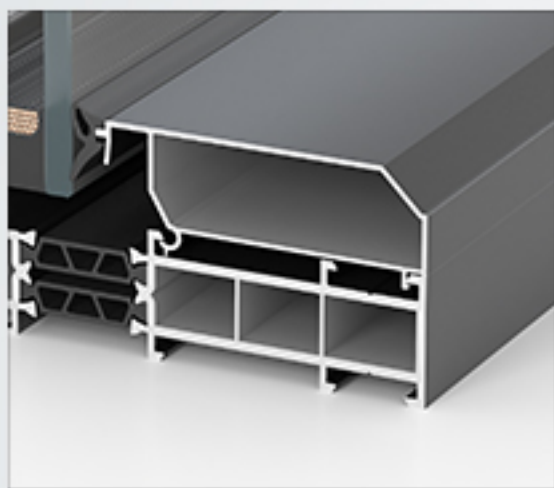

内外平框 免打胶设计

美观大气,保温更佳,更密闭,
提升家居品质生活质量。

INSIDE AND OUTSIDE
FLAT FRAME

LIGAO 立高

垂直等温线设计

多腔体复合型PA66GF25隔热条

保温隔热性能更佳，减少空调冷气流失，
维持稳定舒适的宜居室温的同时，又能节约家用电费开支。

VERTICAL ISOTHERM
DESIGN

地漏式排水系统

美观时尚 排水顺畅

彻底解决槽内积水问题，有效延长型材使用寿命，
让业主无须再担心雨水倒灌以及风啸声、蚊虫飞入等难题。

CONCEALED
DRAINAGE SYSTEM

纱扇R倒角工艺

安全有保障

双保险，防磕碰，
呵护儿童安全。

DOUBLE
CHAMFERING

标配闭口压线

斜压线 / 菱形压线

闭口压线结构闭合
抗风压性能强，台风天气也不怕，给家满满的安全感

LARGE BEVEL
PRESSURE LINE

菱形压线

黑色一体折弯 中空铝条

防结露防炫目，减少光污染和热传导系数，
更隔热、保温、安全。

BLACK ALL-IN-ONE CURVED
HOLLOW EDGE STRIP