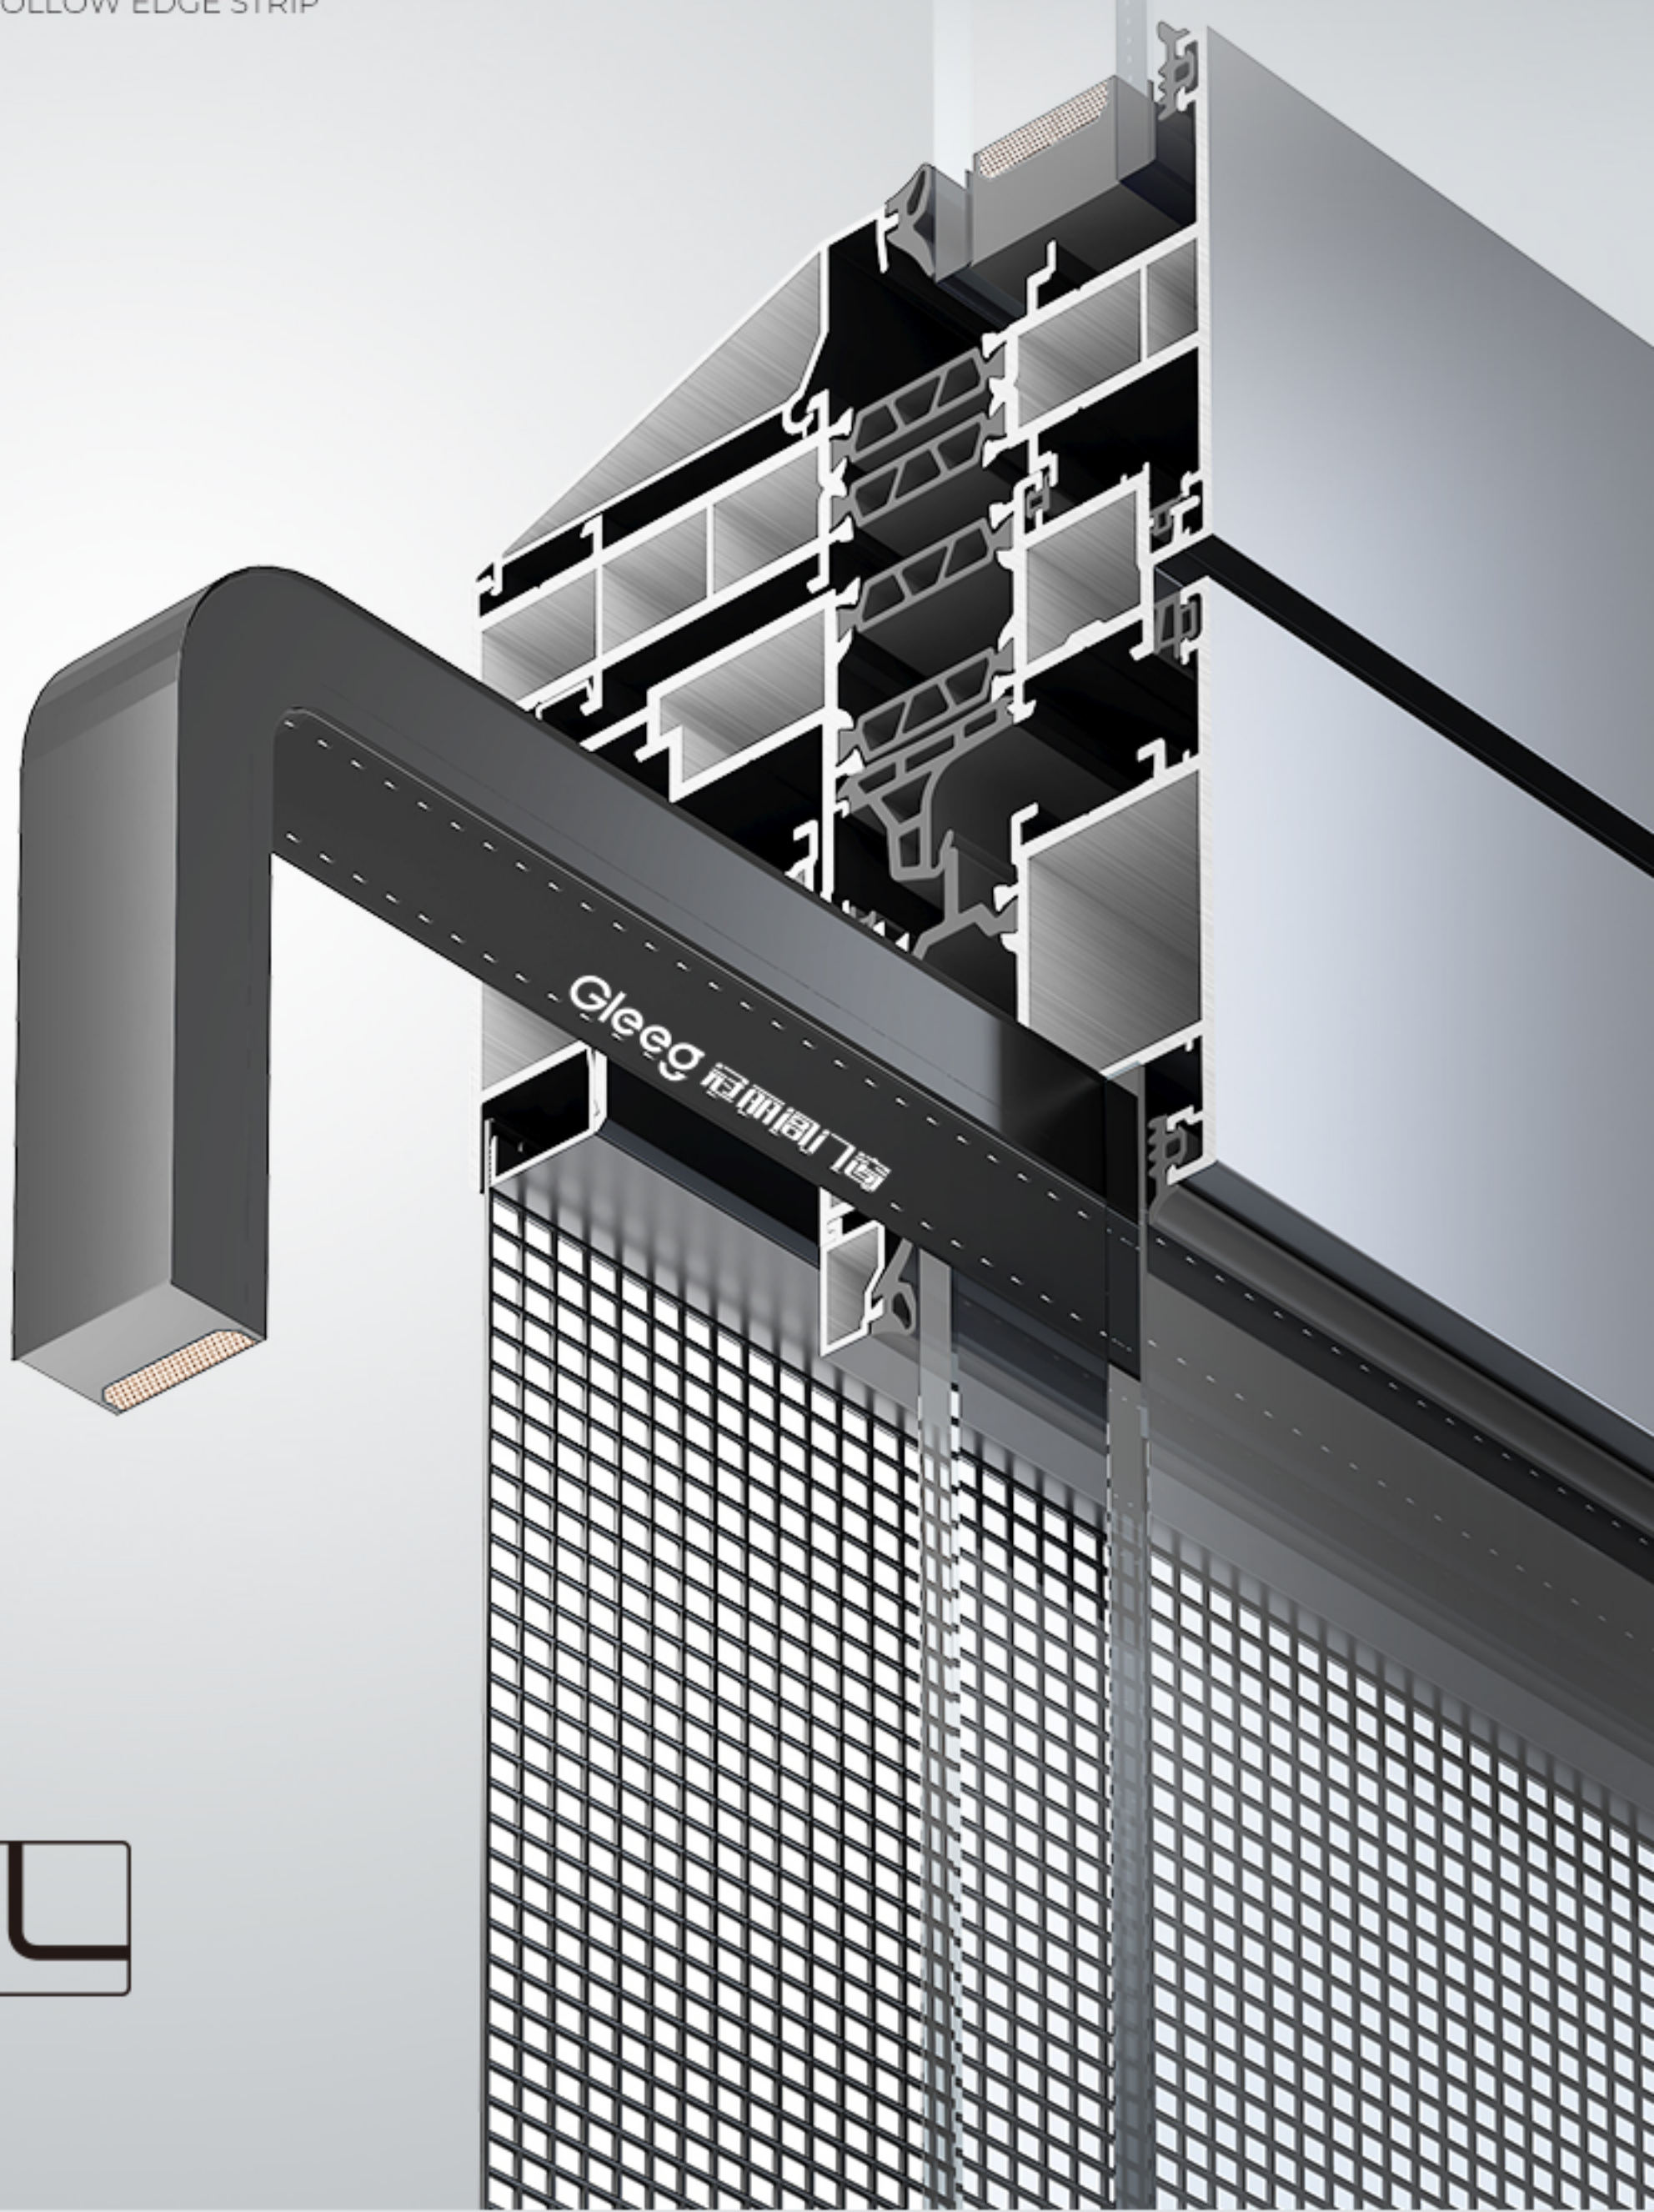

内外平框 免打胶设计

美观大气,保温更佳,更密闭,
提升家居品质生活质量。

INSIDE AND OUTSIDE
FLAT FRAME

LIGAO 立高

垂直等温线设计

多腔体复合型PA66GF25隔热条

保温隔热性能更佳，减少空调冷气流失，
维持稳定舒适的宜居室温的同时，又能节约家用电费开支。

VERTICAL ISOTHERM
DESIGN

地漏式排水系统

美观时尚 排水顺畅

彻底解决槽内积水问题，有效延长型材使用寿命，
让业主无须再担心雨水倒灌以及风啸声、蚊虫飞入等难题。

CONCEALED
DRAINAGE SYSTEM

纱扇R倒角工艺

安全有保障

双保险，防磕碰，
呵护儿童安全。

DOUBLE
CHAMFERING

标配闭口压线

斜压线 / 菱形压线

闭口压线结构闭合
抗风压性能强，台风天气也不怕，给家满满的安全感

LARGE BEVEL
PRESSURE LINE

菱形压线

黑色一体折弯 中空铝条

防结露防炫目，减少光污染和热传导系数，
更隔热、保温、安全。

BLACK ALL-IN-ONE CURVED
HOLLOW EDGE STRIP

不锈钢绳索，
开启不摩擦吊重500公斤。

SAFETY FALL
ROPE

SUS304不锈钢高清金刚网 防护栏可开启

紧急时刻，保障家人安全，
时尚美观，有效防蚊虫。

SUS304 STAINLESS STEEL
HIGH-DEFINITION
DIAMOND MESH

双层中空钢化玻璃 静享睡眠

采用双层中空钢化玻璃，加强隔音性能，
让你安心静享深度睡眠。

DOUBLE-LAYER HOLLOW
TEMPERED GLASS