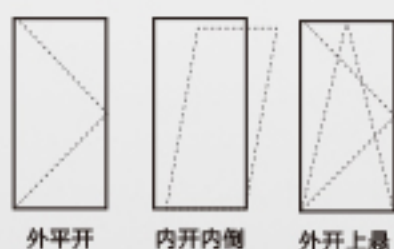

尊享系列
Sun Xiang
115断桥平开窗纱一体

115 BROKEN BRIDGE FLAT OPEN WINDOW
SCREEN INTEGRATION

2.0
IE

WALL THICKNESS
OF PROFILE

注胶工艺

硅宝-双组分聚氨酯组角胶

增强外框密封防水性能,
型材结构更牢固

GLUE INJECTION
PROCESS

内外平框 免打胶设计

美观大气,保温更佳,更密闭,
提升家居品质生活质量。

INSIDE AND OUTSIDE
FLAT FRAME

LIGAO 立高

垂直等温线设计

多腔体复合型PA66GF25隔热条

保温隔热性能更佳，减少空调冷气流失，
维持稳定舒适的宜居室温的同时，又能节约家用电费开支。

VERTICAL ISOTHERM
DESIGN