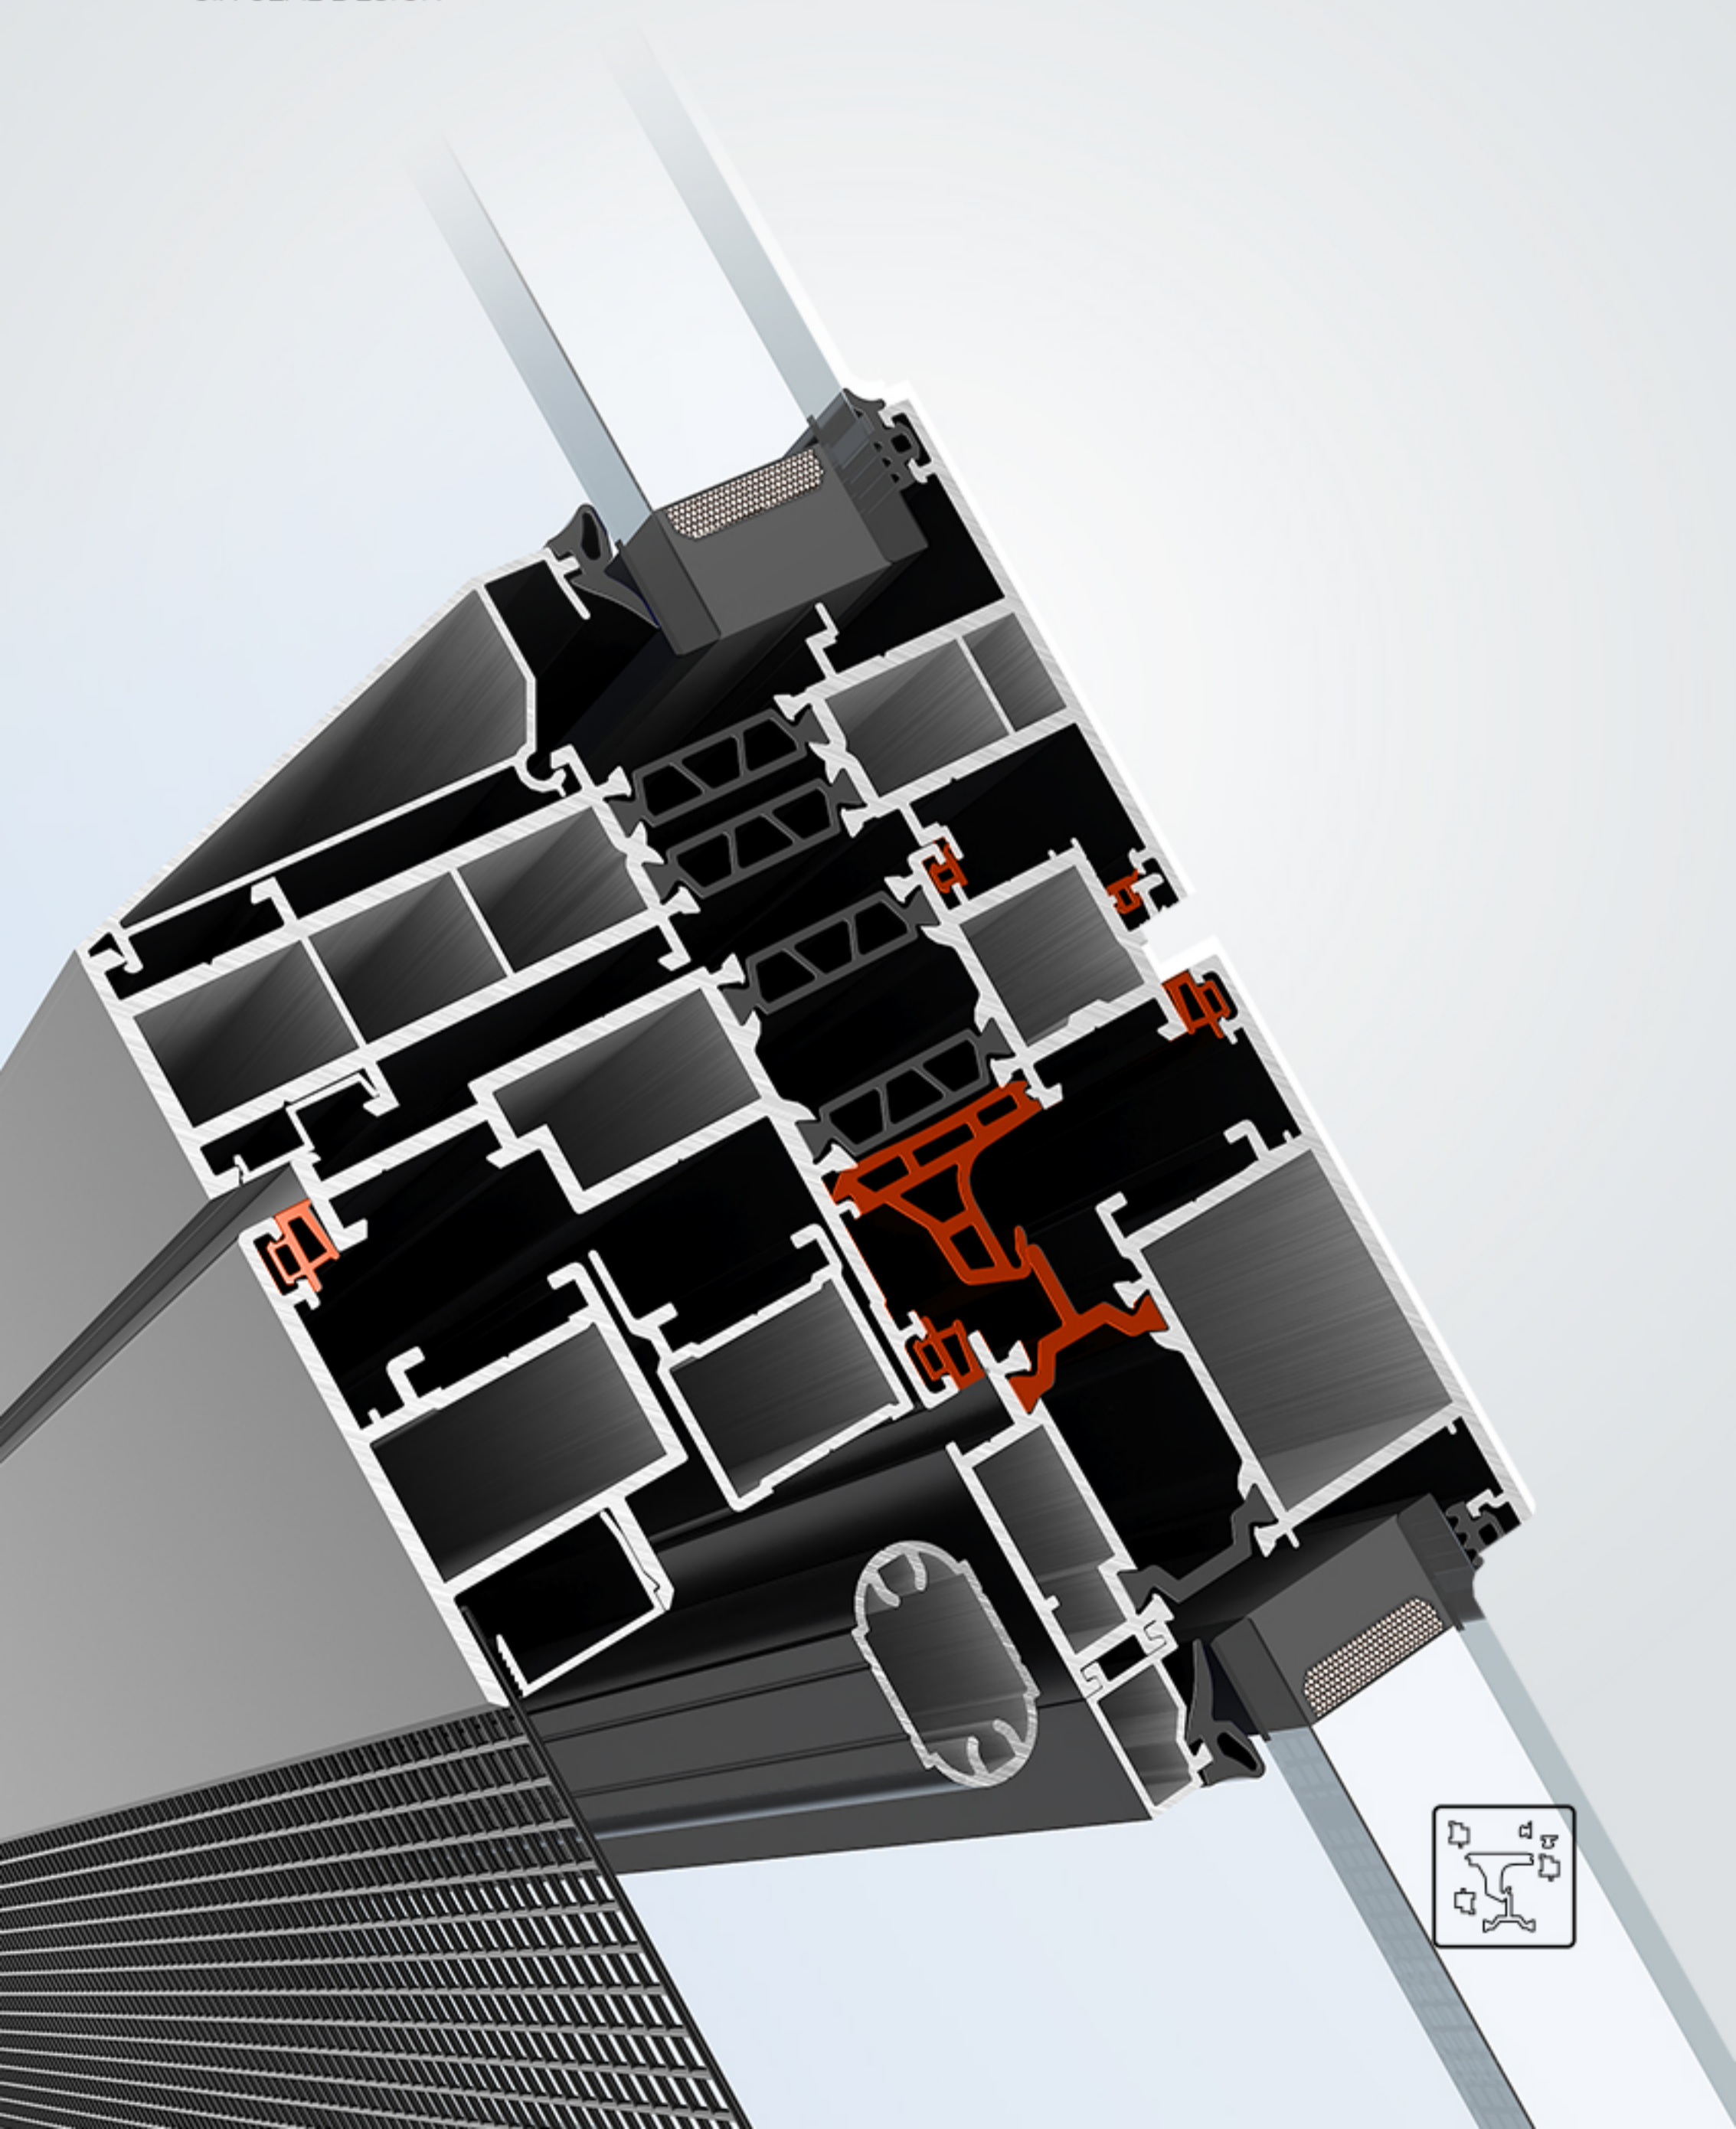

六腔体、六道密封设计

大大提升密封、保温
防水效果，隔音更静一步！

SIX-CHAMBER AND
SIX-SEAL DESIGN