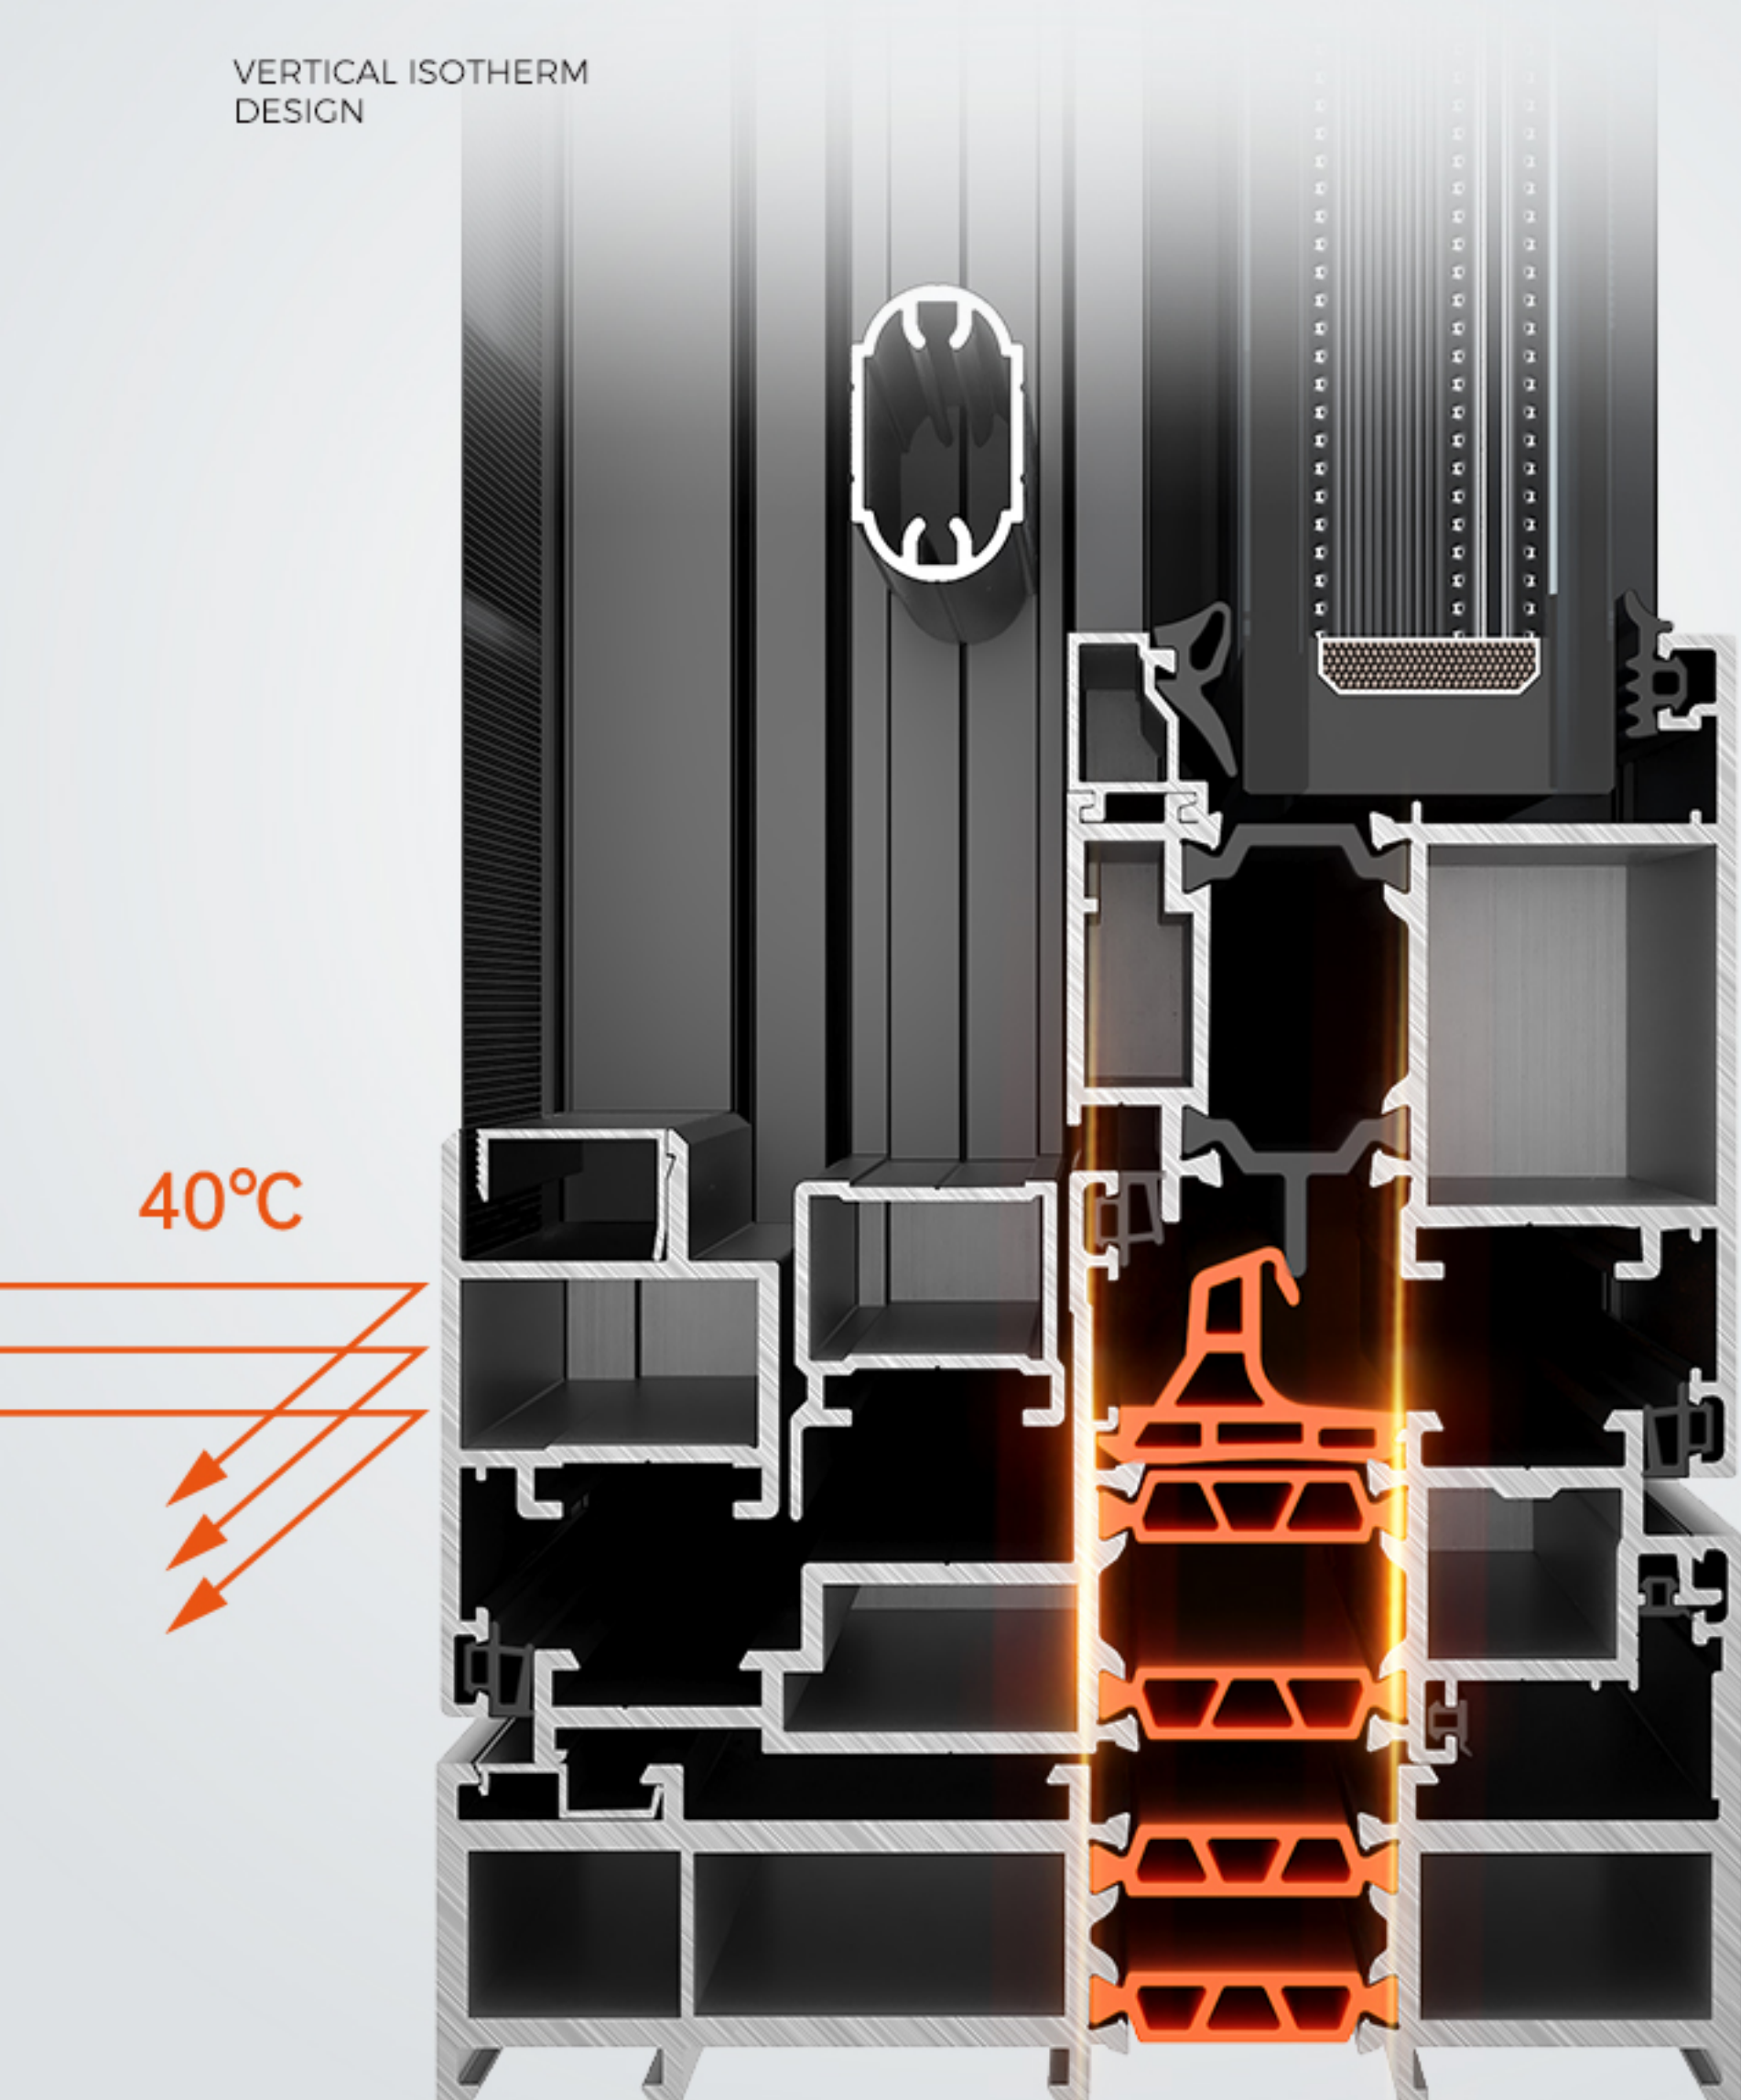

LIGAO 立高

垂直等温线设计

多腔体复合型PA66GF25隔热条

保温隔热性能更佳，减少空调冷气流失，
维持稳定舒适的宜居室温的同时，又能节约家用电费开支。

VERTICAL ISOTHERM
DESIGN