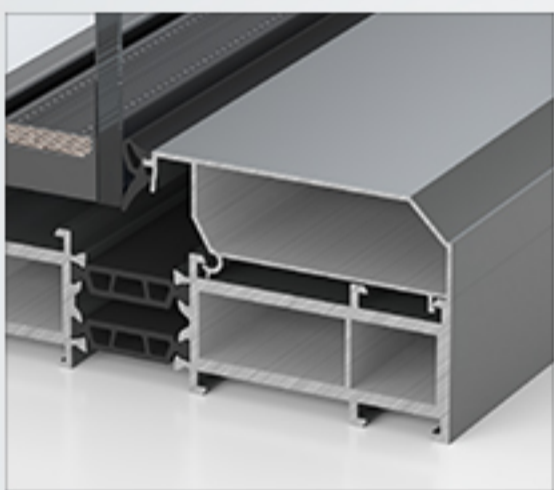

可选压线

大斜面压线 / 菱形压线

任意搭配，个性选择，拥有更广的视野，
防止积水，清洁更方便，时尚美观。

OPTIONAL
PRESSURE CABLE

菱形压线