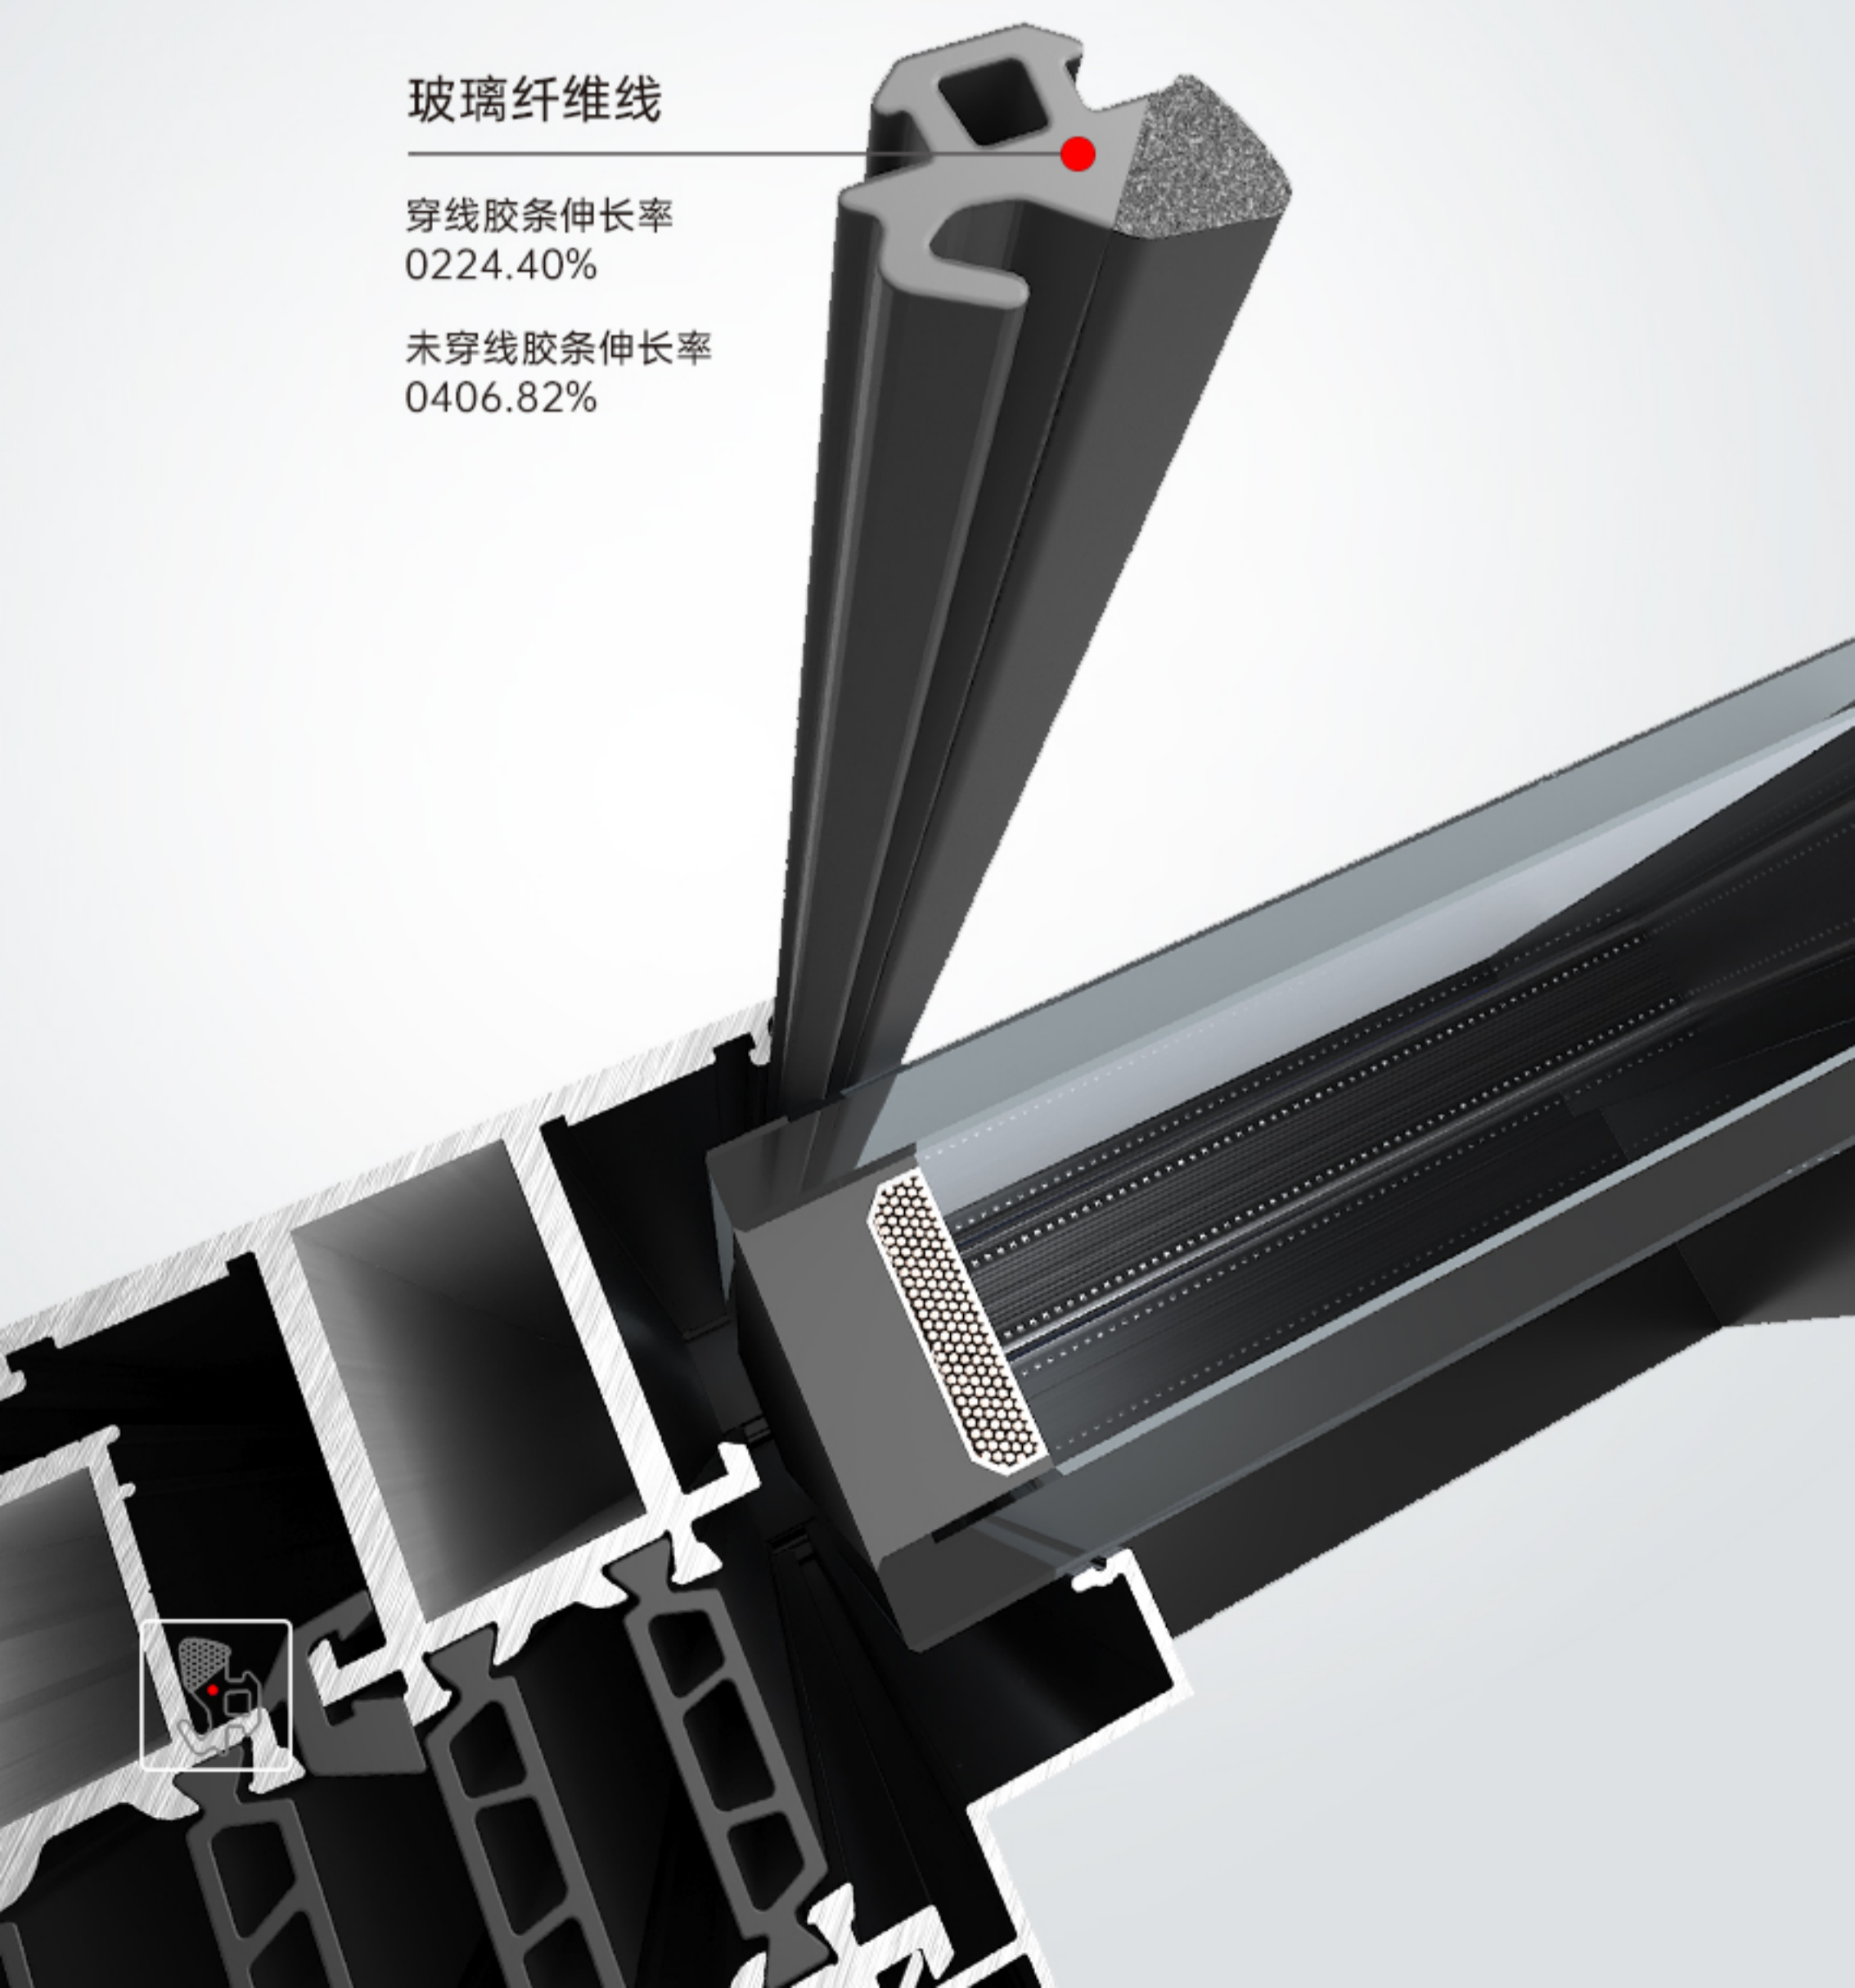

## EPDM密实+玻璃纤维线

玻璃纤维线嵌入到EPDM密实胶条中，  
提升防水性、密封性，防止拉伸变形作用。

ADD LINE  
COMPOUND SEAL

玻璃纤维线

穿线胶条伸长率  
0224.40%

未穿线胶条伸长率  
0406.82%