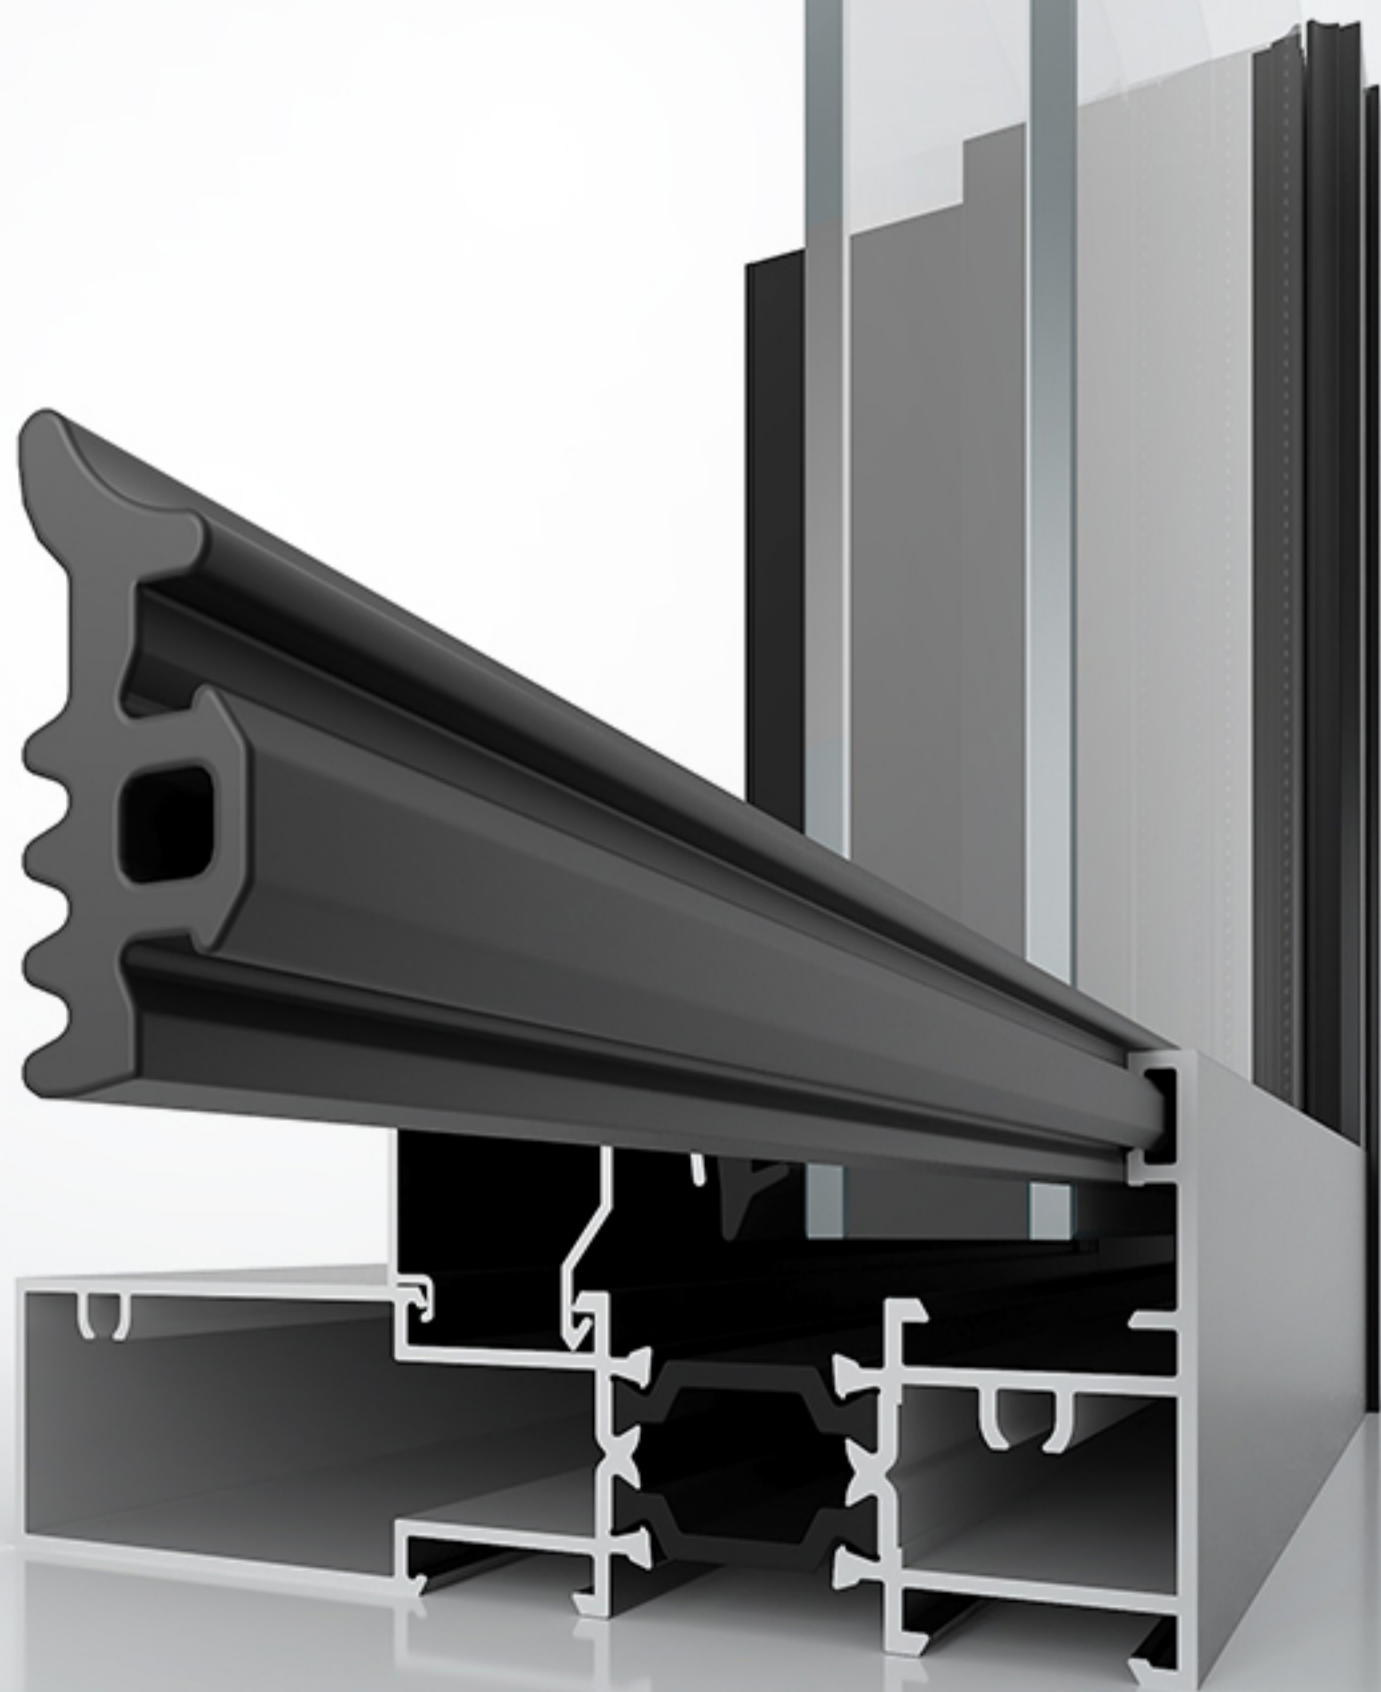

WINGKAY 榮基

EPDM复合密封条

更隔音 更保温

EPDM密封胶条，提升防水性、密封性，防止拉伸变形作用。

EPDM COMPOSITE
SEAL