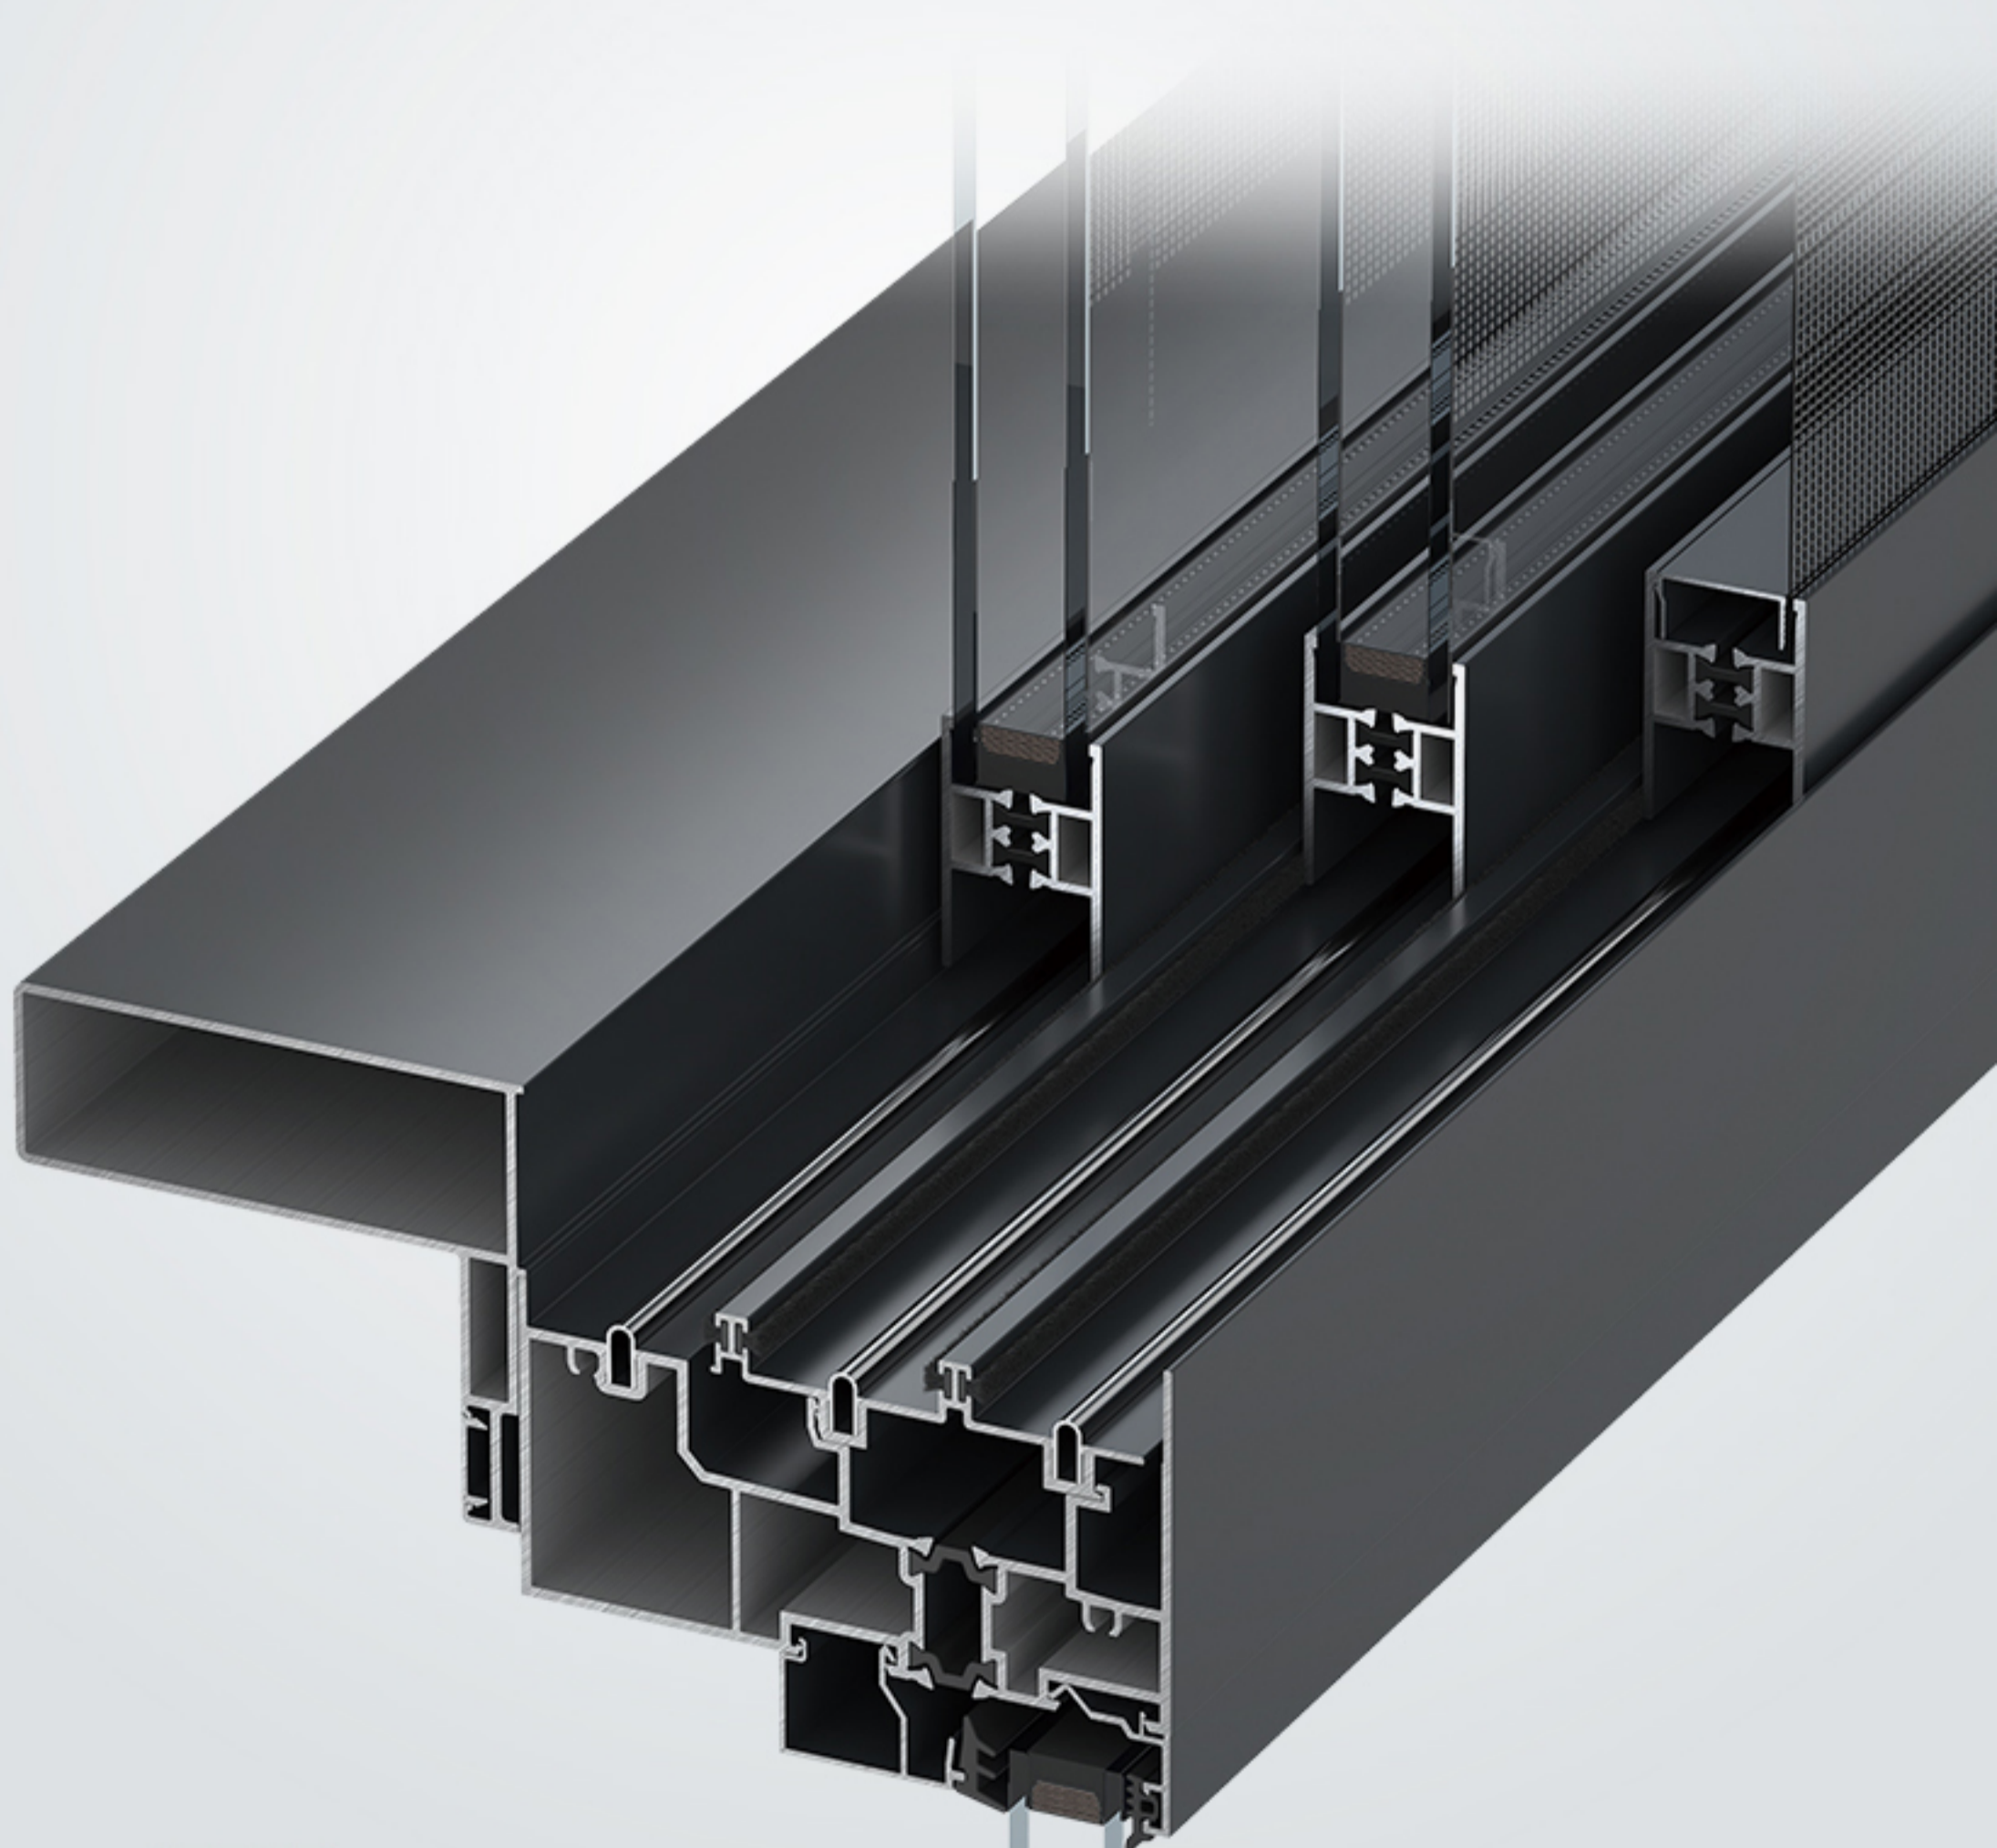

304不锈钢轨道

开启空间大 推拉更顺畅

视野开阔，采光率高，使用灵活，
安全可靠，使用寿命长。

304 STAINLESS STEEL
FIVE-TRACK DESIGN