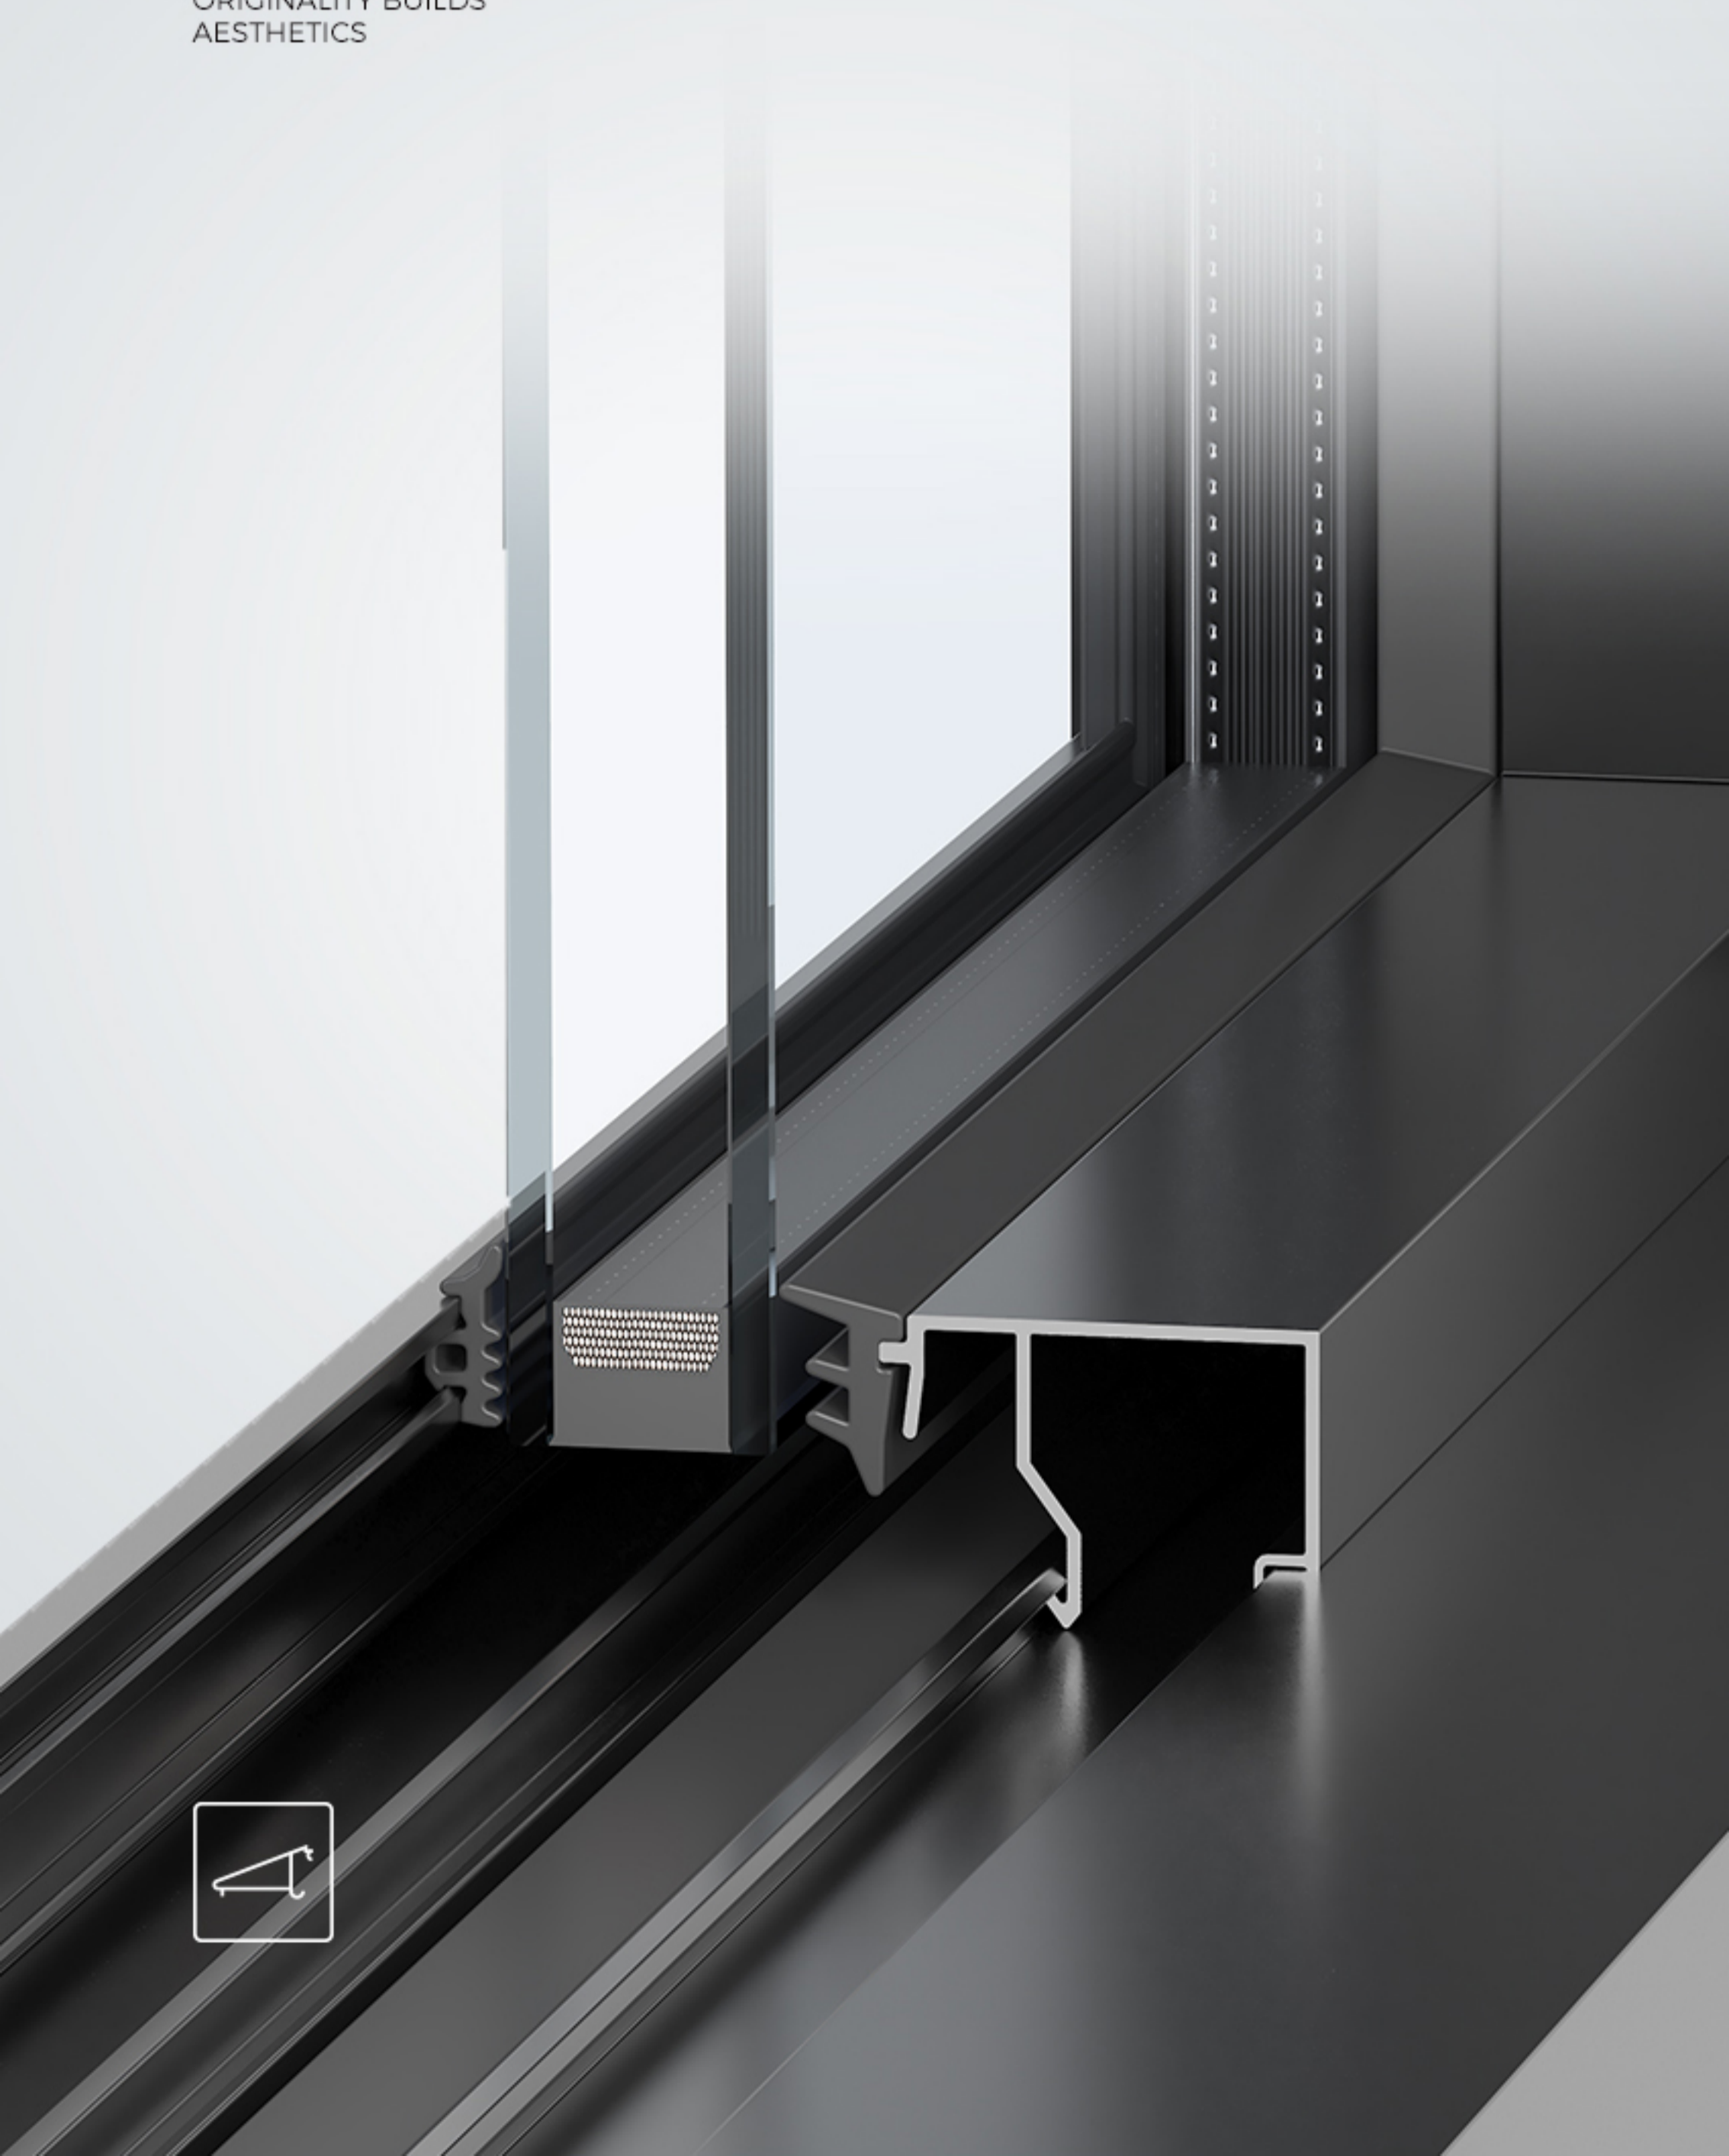

匠心筑美学

方压线

精致的压线，视界更大更通透，
棱角分明的造型，塑造简约视觉感。

ORIGINALITY BUILDS
AESTHETICS