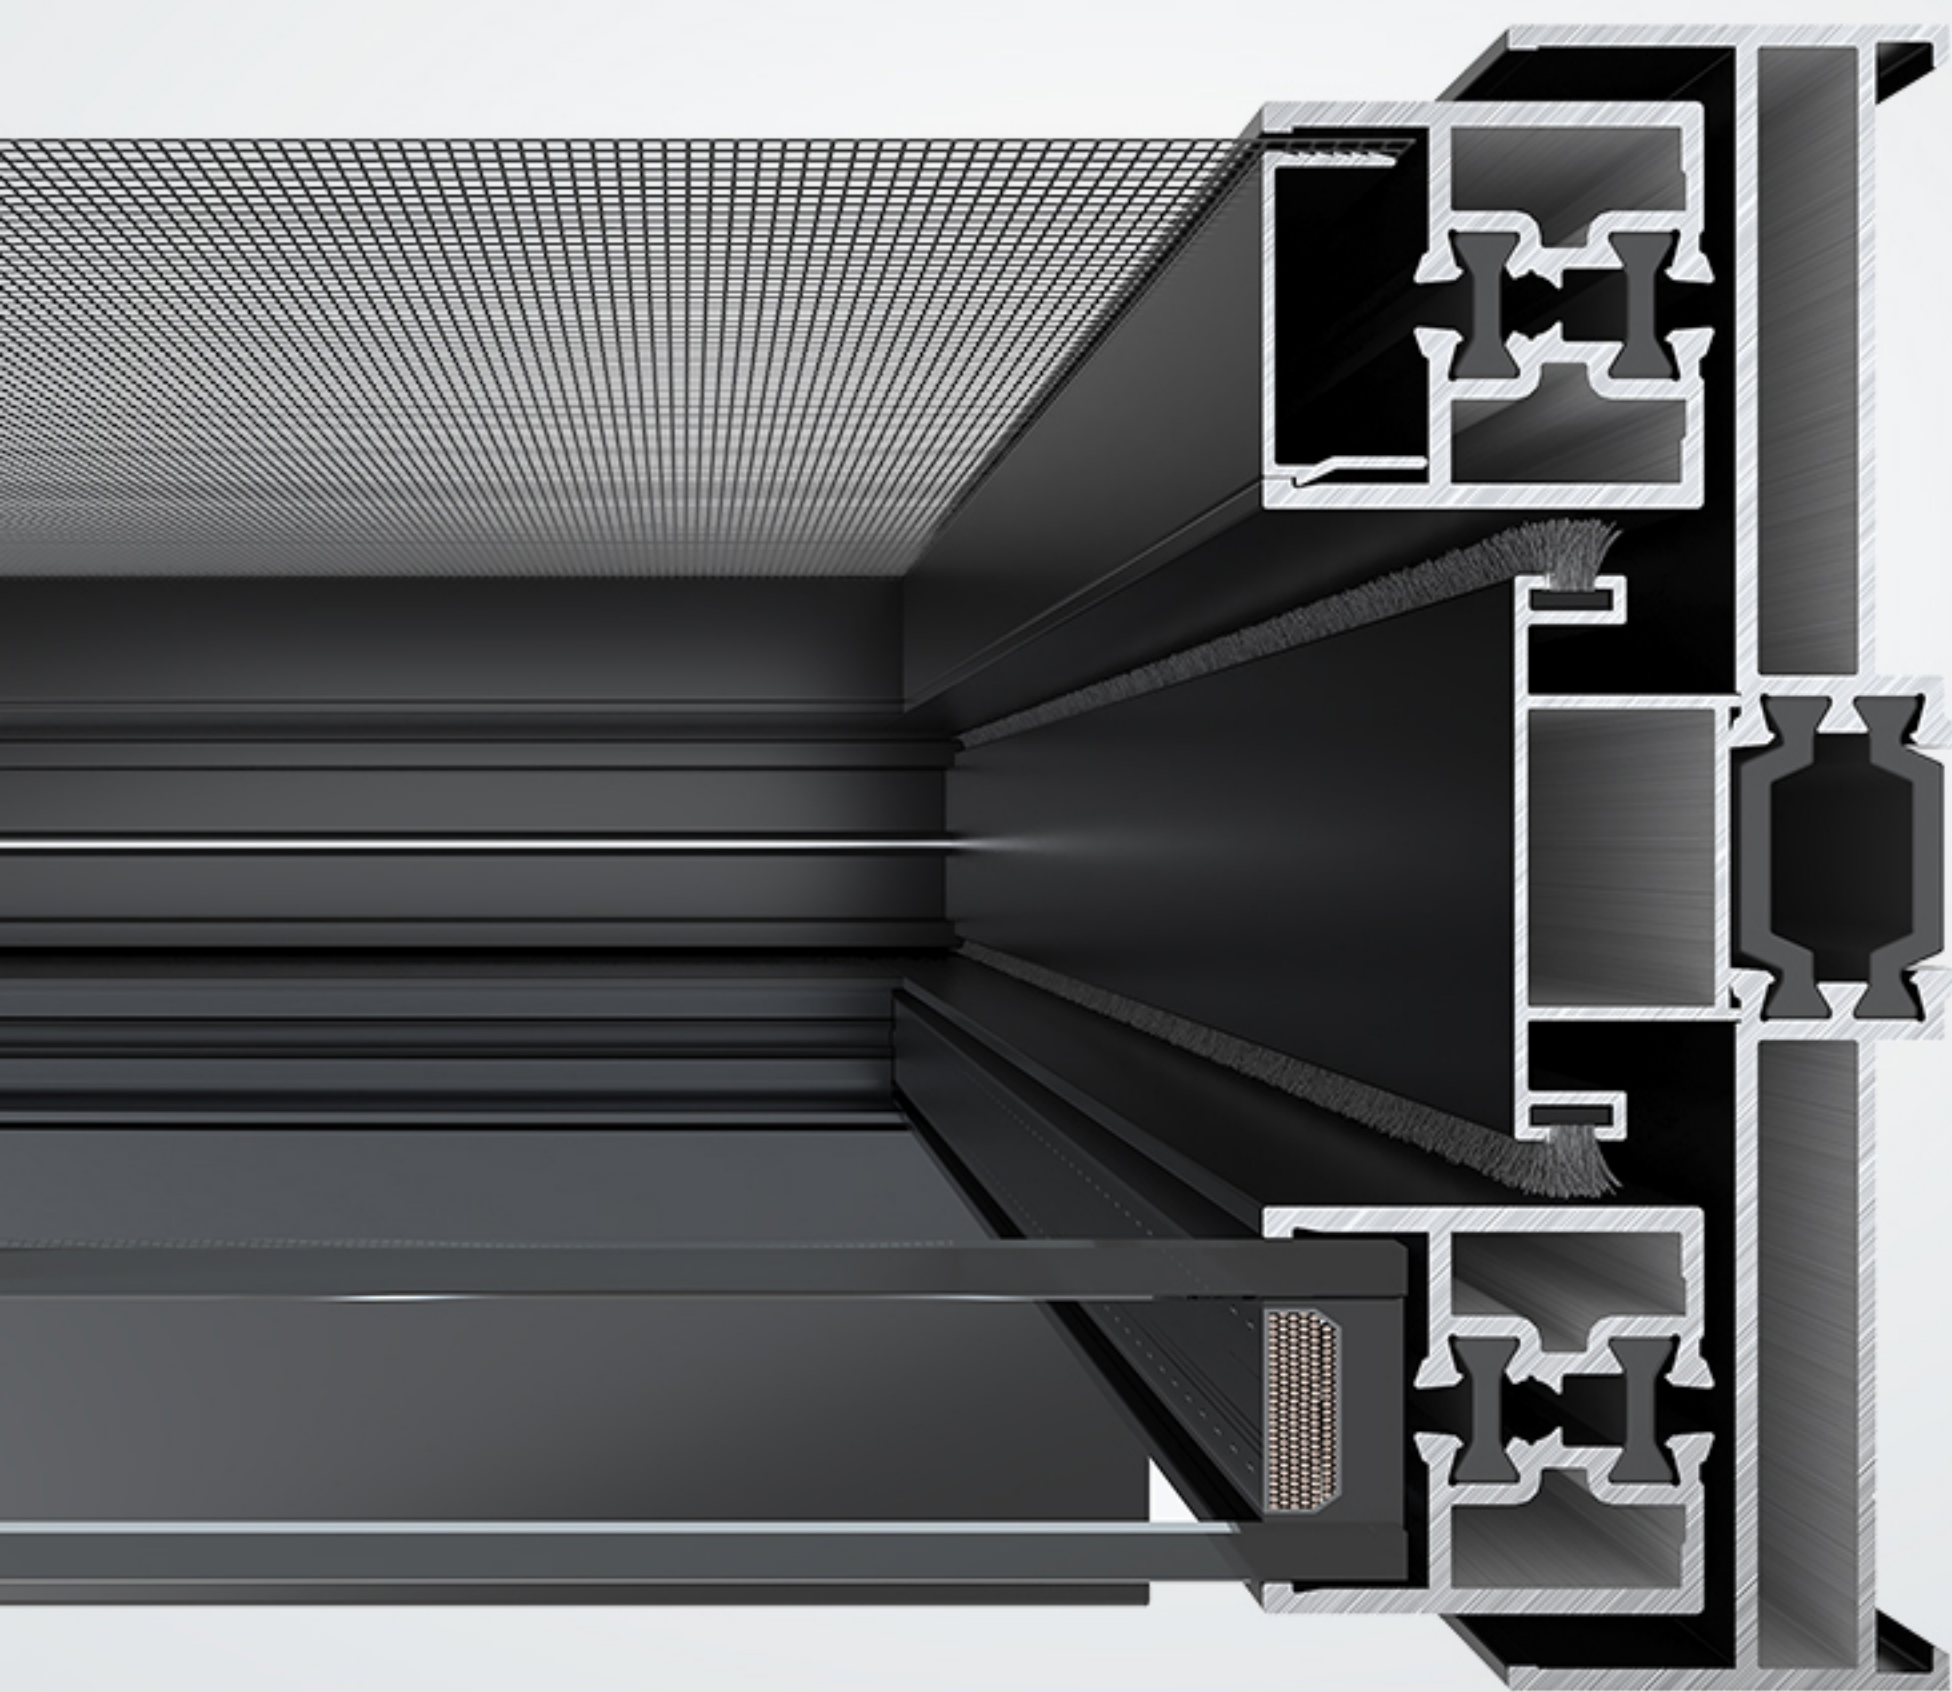

## 开启空间大 推拉更顺畅

视野开阔，采光率高，使用灵活，  
安全可靠，使用寿命长。

304 STAINLESS STEEL  
FIVE-TRACK DESIGN

# 嵌入式框扇结构

## 防水性、气密性更强

嵌入式框扇结构，确保框扇之间紧密贴合，具有良好的气密、防水性能，节能降耗。

EMBEDDED FRAME-FAN  
STRUCTURE