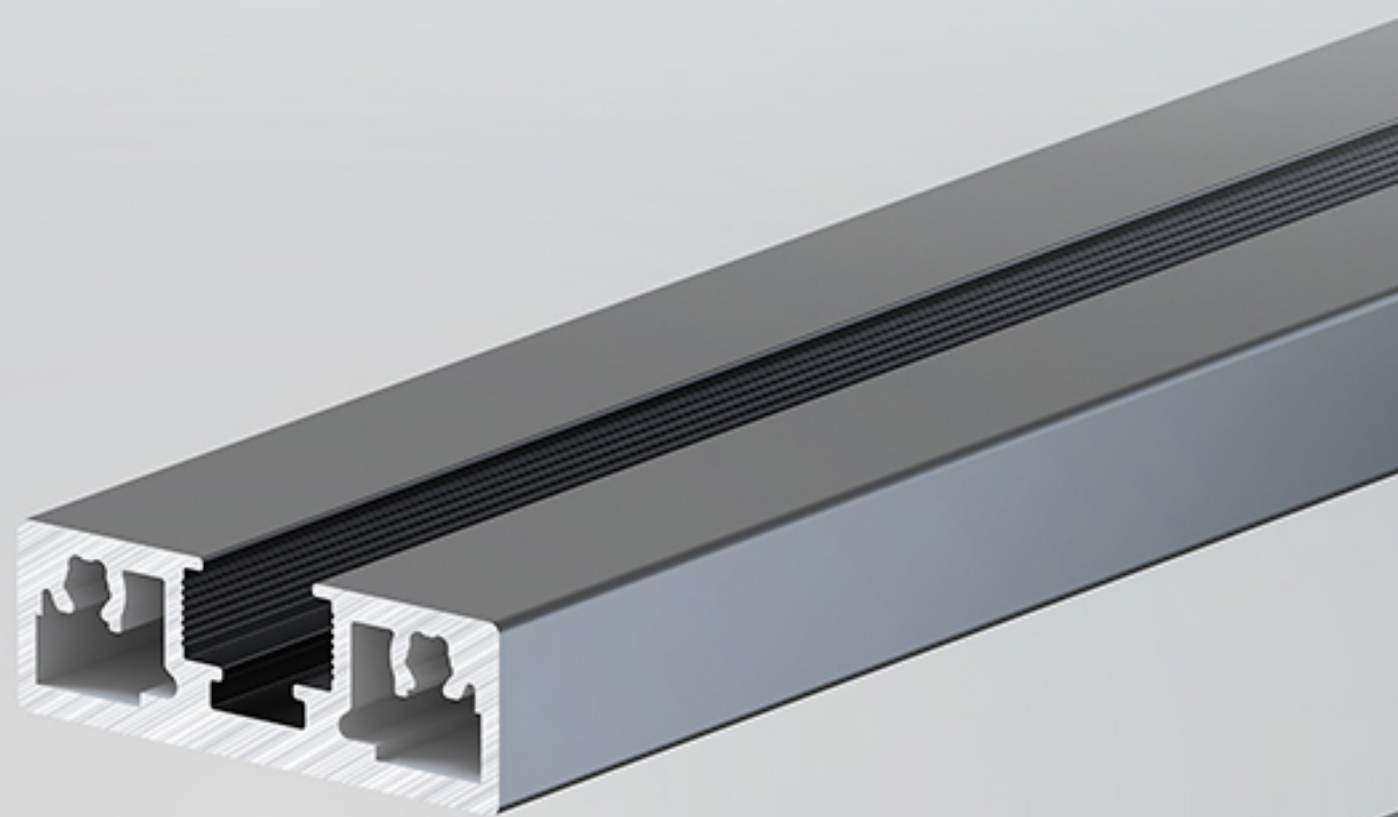

三联动推拉设计

不锈钢轨道条 经久耐用

三扇重叠，开启空间更大，
搭配缓冲阻尼装置，有效预防夹手伤害，
下滑采用不锈钢轨道条，耐磨且不易褪色。

THREE LINKAGE
PUSH-PULL DESIGN

极窄光企设计 满足审美要求

推拉、吊趟、联动等多功能皆可配置，
满足需求，赋予无限的深邃感。

EXTREMELY NARROW LIGHT
ENTERPRISE DESIGN

创新勾企密封

简约线条 灵动布局

经优化的勾企结构及复合胶条，最大程度提高极窄门扇的密封性能和限位防撞效果。

THREE LINKAGE
PUSH-PULL DESIGN

国标A棒铝

6063 T5 原生铝

使用99%高纯度原生铝料，
强硬度及韧性更好，使用寿命长。

STANDARD A-ROD
ALUMINUM

防摆设计