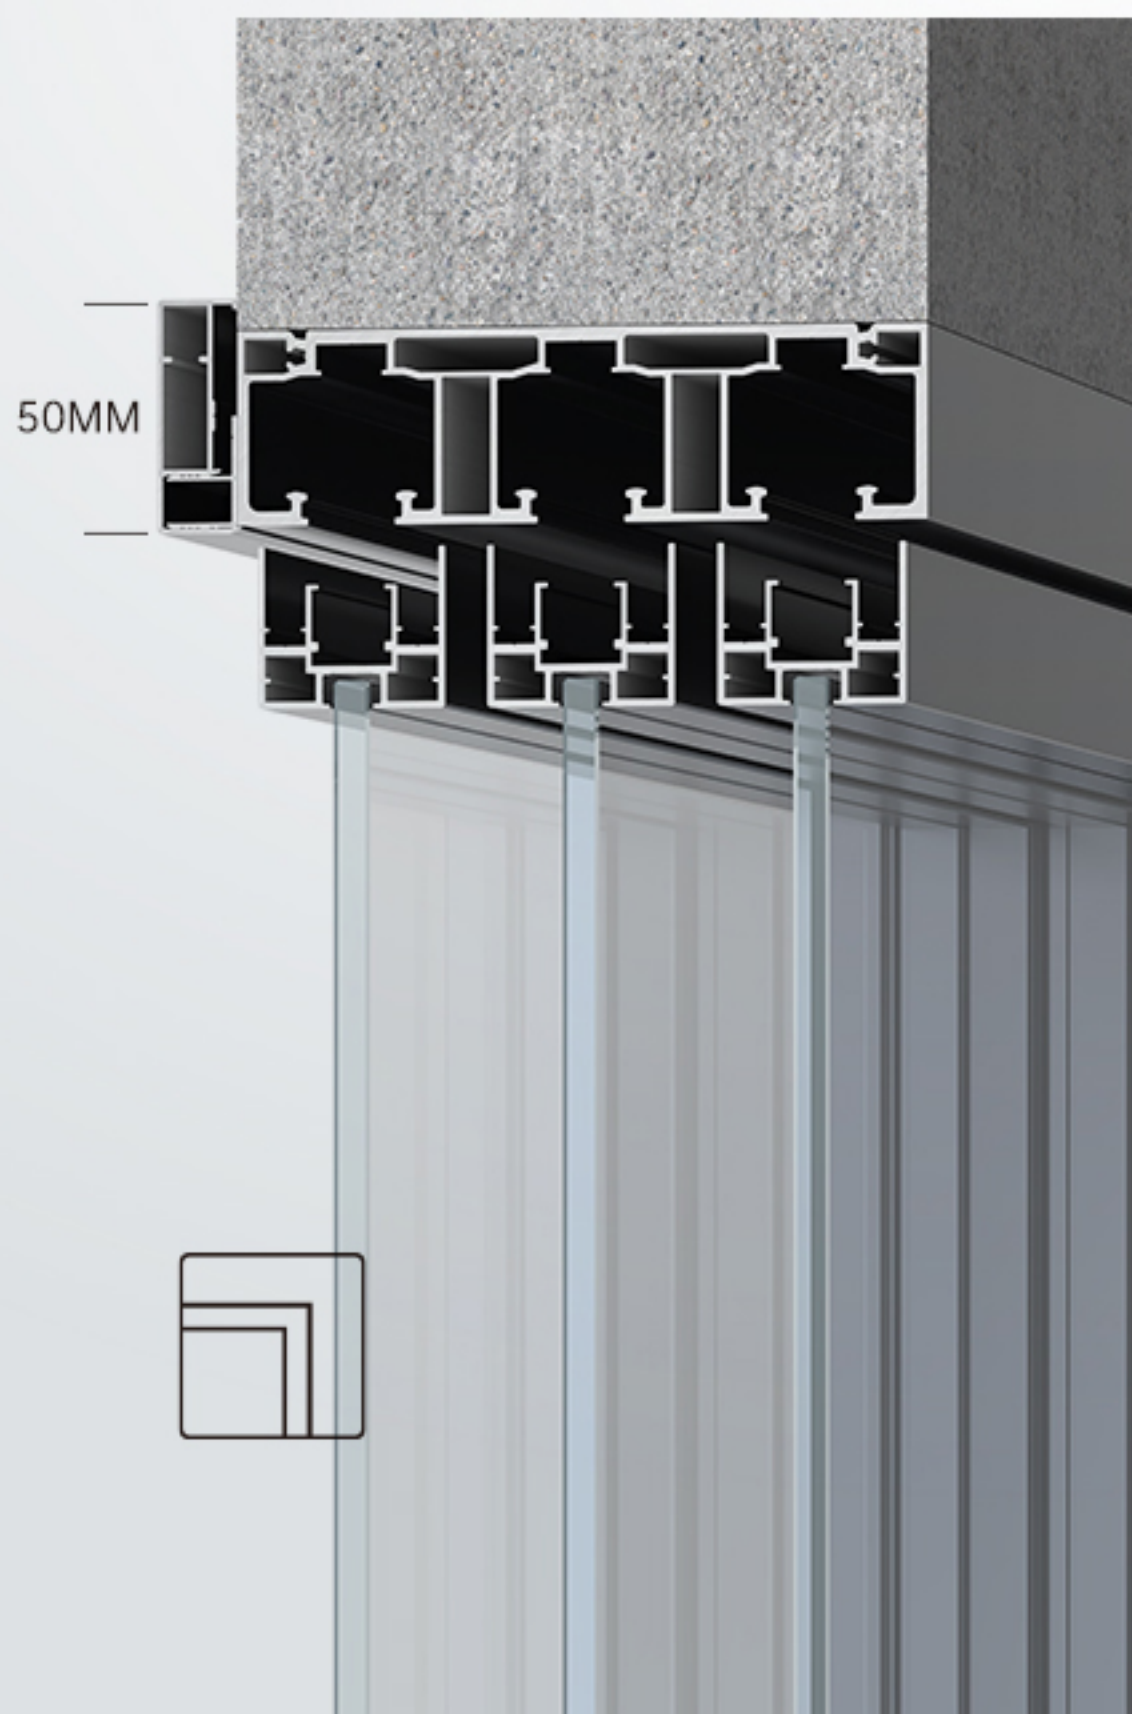

完美系统
Wan Mei
单玻、双玻推拉门/吊趟门

SINGLE GLASS, DOUBLE GLASS SLIDING DOOR
HANGING DOOR

3.0
IE

2.0
IE

WALL THICKNESS
OF PROFILE

窄框+隐扇设计

极窄边框 结合嵌入式隐扇结构

极窄边框，大道至简，打造通透视野效果。
明亮通透视野好，采光佳，简约轻奢不庸俗。

NARROW FRAME
AND HIDDEN FAN DESIGN

三扇齐平

做功精美 可实现左右互移动

空间使用率高，可左右互移，
还可合并为一扇门，整体效果彰显高贵品味。

THREE ARE
LEVEL

线性轨道

微缝线性轨道，
轨道超窄且轨道全隐藏。

LINEAR
ORBIT

可选32MM、50MM套线

灵活切换 安装快捷

流利的线条，美观大气。

OPTIONAL 32MM, 50MM
BUSHING

推拉门上轨

吊趟门上轨

三种边框解决方案

边框带槽方案、整板方案和边框无槽方案

自由选择，定制专属风格，
创造更灵活多变的生活体验。

INNOVATION NEXT
ROUND STRUCTURE

边框带槽方案

整板方案

边框无槽方案

创新下轮结构 滑动不摆不下沉

无下定位，通行清洁无障碍。

INNOVATION NEXT
ROUND STRUCTURE