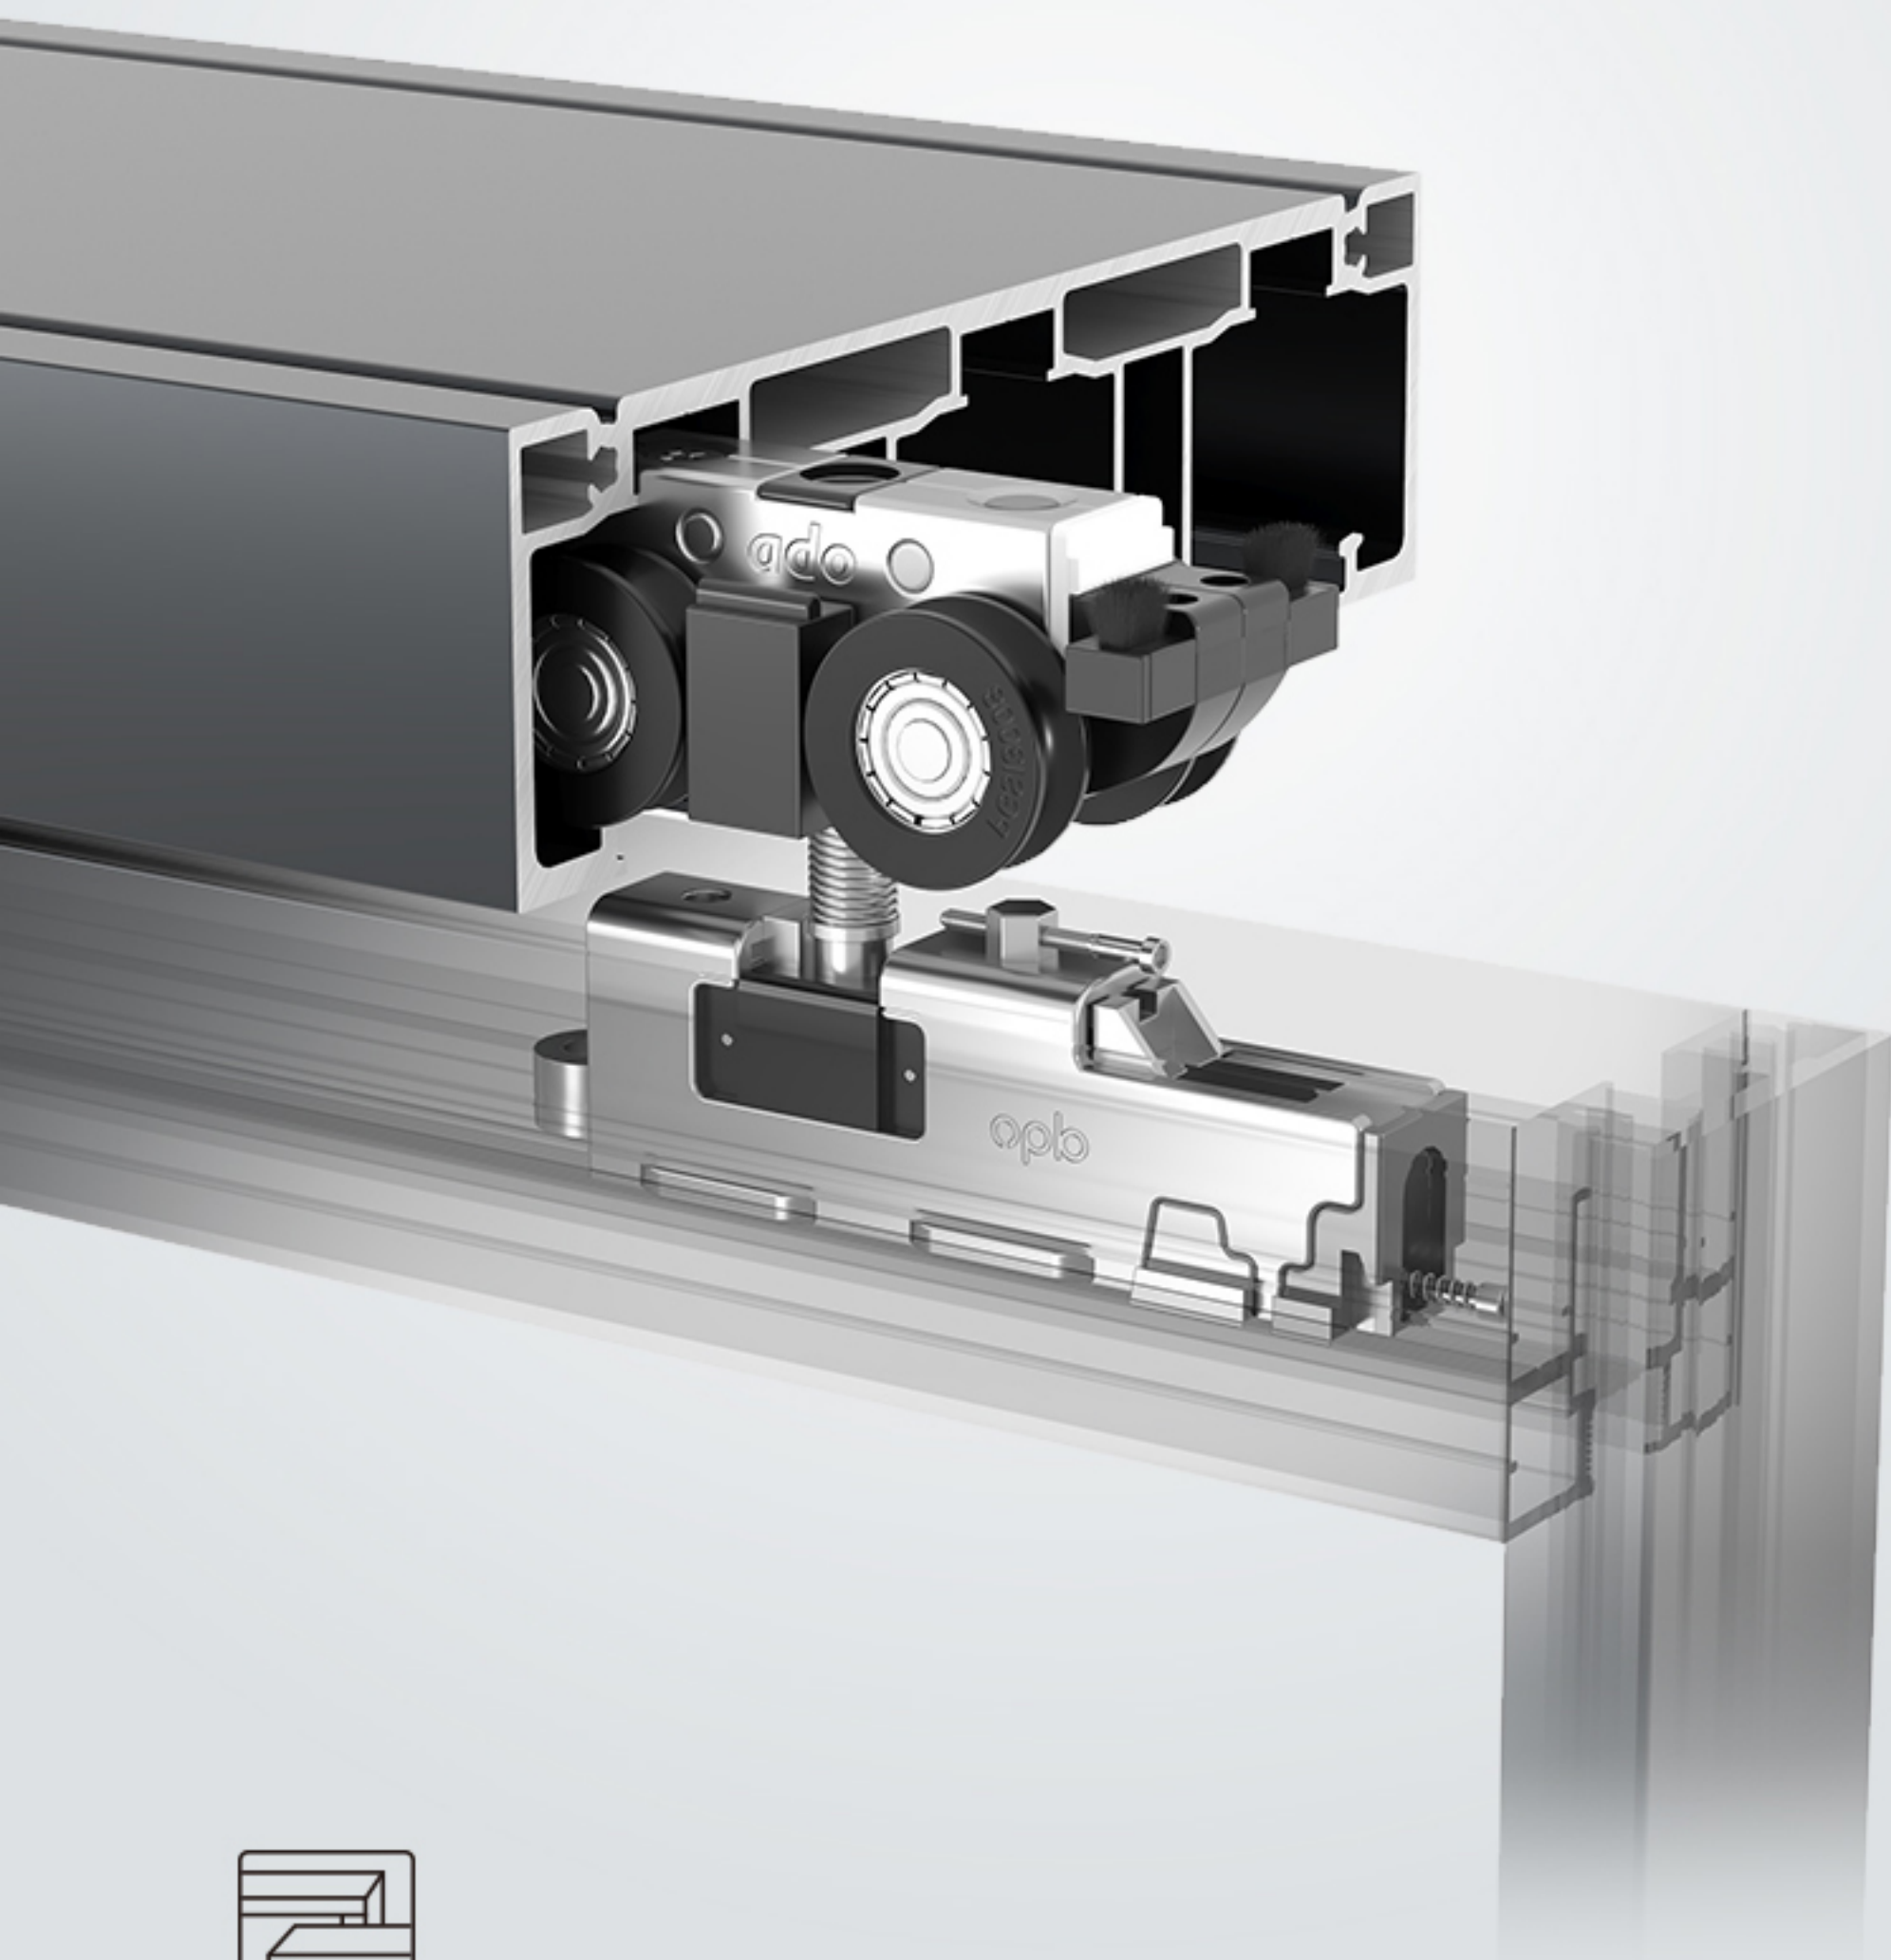

简约线条 灵动布局

经优化的勾企结构及复合胶条，最大程度提高极窄门扇的密封性能和限位防撞效果。

THREE LINKAGE
PUSH-PULL DESIGN

国标A棒铝

6063 T5 原生铝

使用99%高纯度原生铝料，
强硬度及韧性更好，使用寿命长。

STANDARD A-ROD
ALUMINUM

防摆设计

顺畅稳固 无惧强风

一体U型上滑，搭配防摆装置，
推拉顺畅不跳轨。

ANTI-SWING
DESIGN

悬浮圆环拉手

双向阻尼 防撞防夹手

新极简，新技术，
新商机。

FLOATING RING
HANDLE

双钩锁点设计