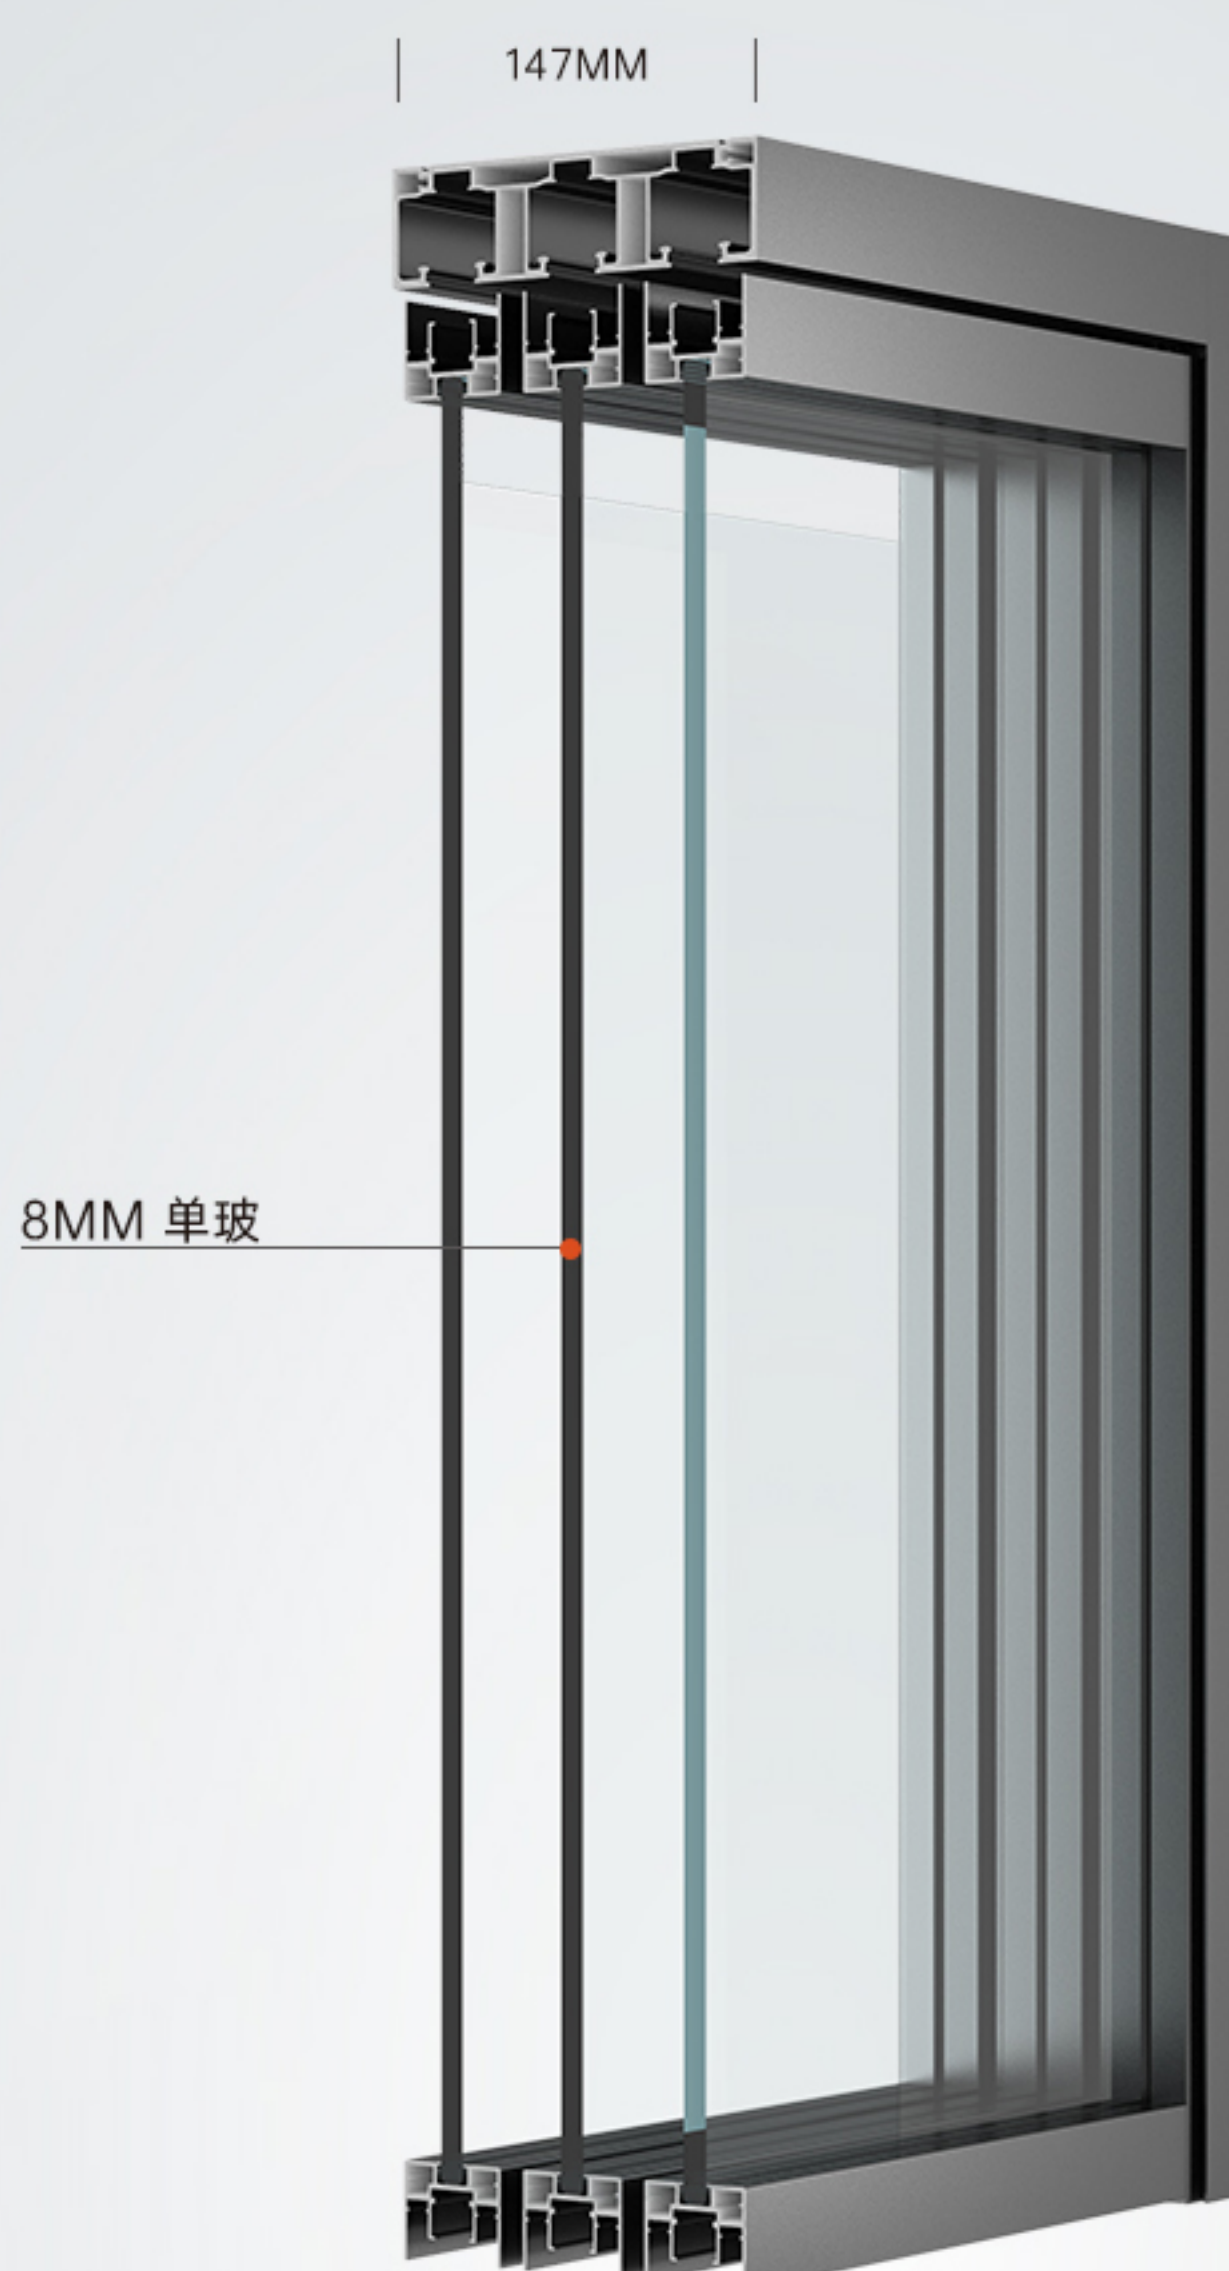

完美系统
Wan Mei
单玻、双玻推拉门/吊趟门

SINGLE GLASS, DOUBLE GLASS SLIDING DOOR
HANGING DOOR

3.0
IE

2.0
IE

WALL THICKNESS
OF PROFILE

窄框+隐扇设计

极窄边框 结合嵌入式隐扇结构

极窄边框，大道至简，打造通透视野效果。
明亮通透视野好，采光佳，简约轻奢不庸俗。

NARROW FRAME
AND HIDDEN FAN DESIGN

三扇齐平

做功精美 可实现左右互移动

空间使用率高，可左右互移，
还可合并为一扇门，整体效果彰显高贵品味。

THREE ARE
LEVEL

线性轨道

微缝线性轨道，
轨道超窄且轨道全隐藏。

LINEAR
ORBIT

符合人体工程学的设计

安全性更高

DOUBLE HOOK LOCK
POINT DESIGN

单玻/双玻中空钢化玻璃

静享睡眠

采用双层中空钢化玻璃，加强隔音性能，
让你安心静享深度睡眠。

DOUBLE-LAYER HOLLOW
TEMPERED GLASS

产品配置 ONFIGURATION