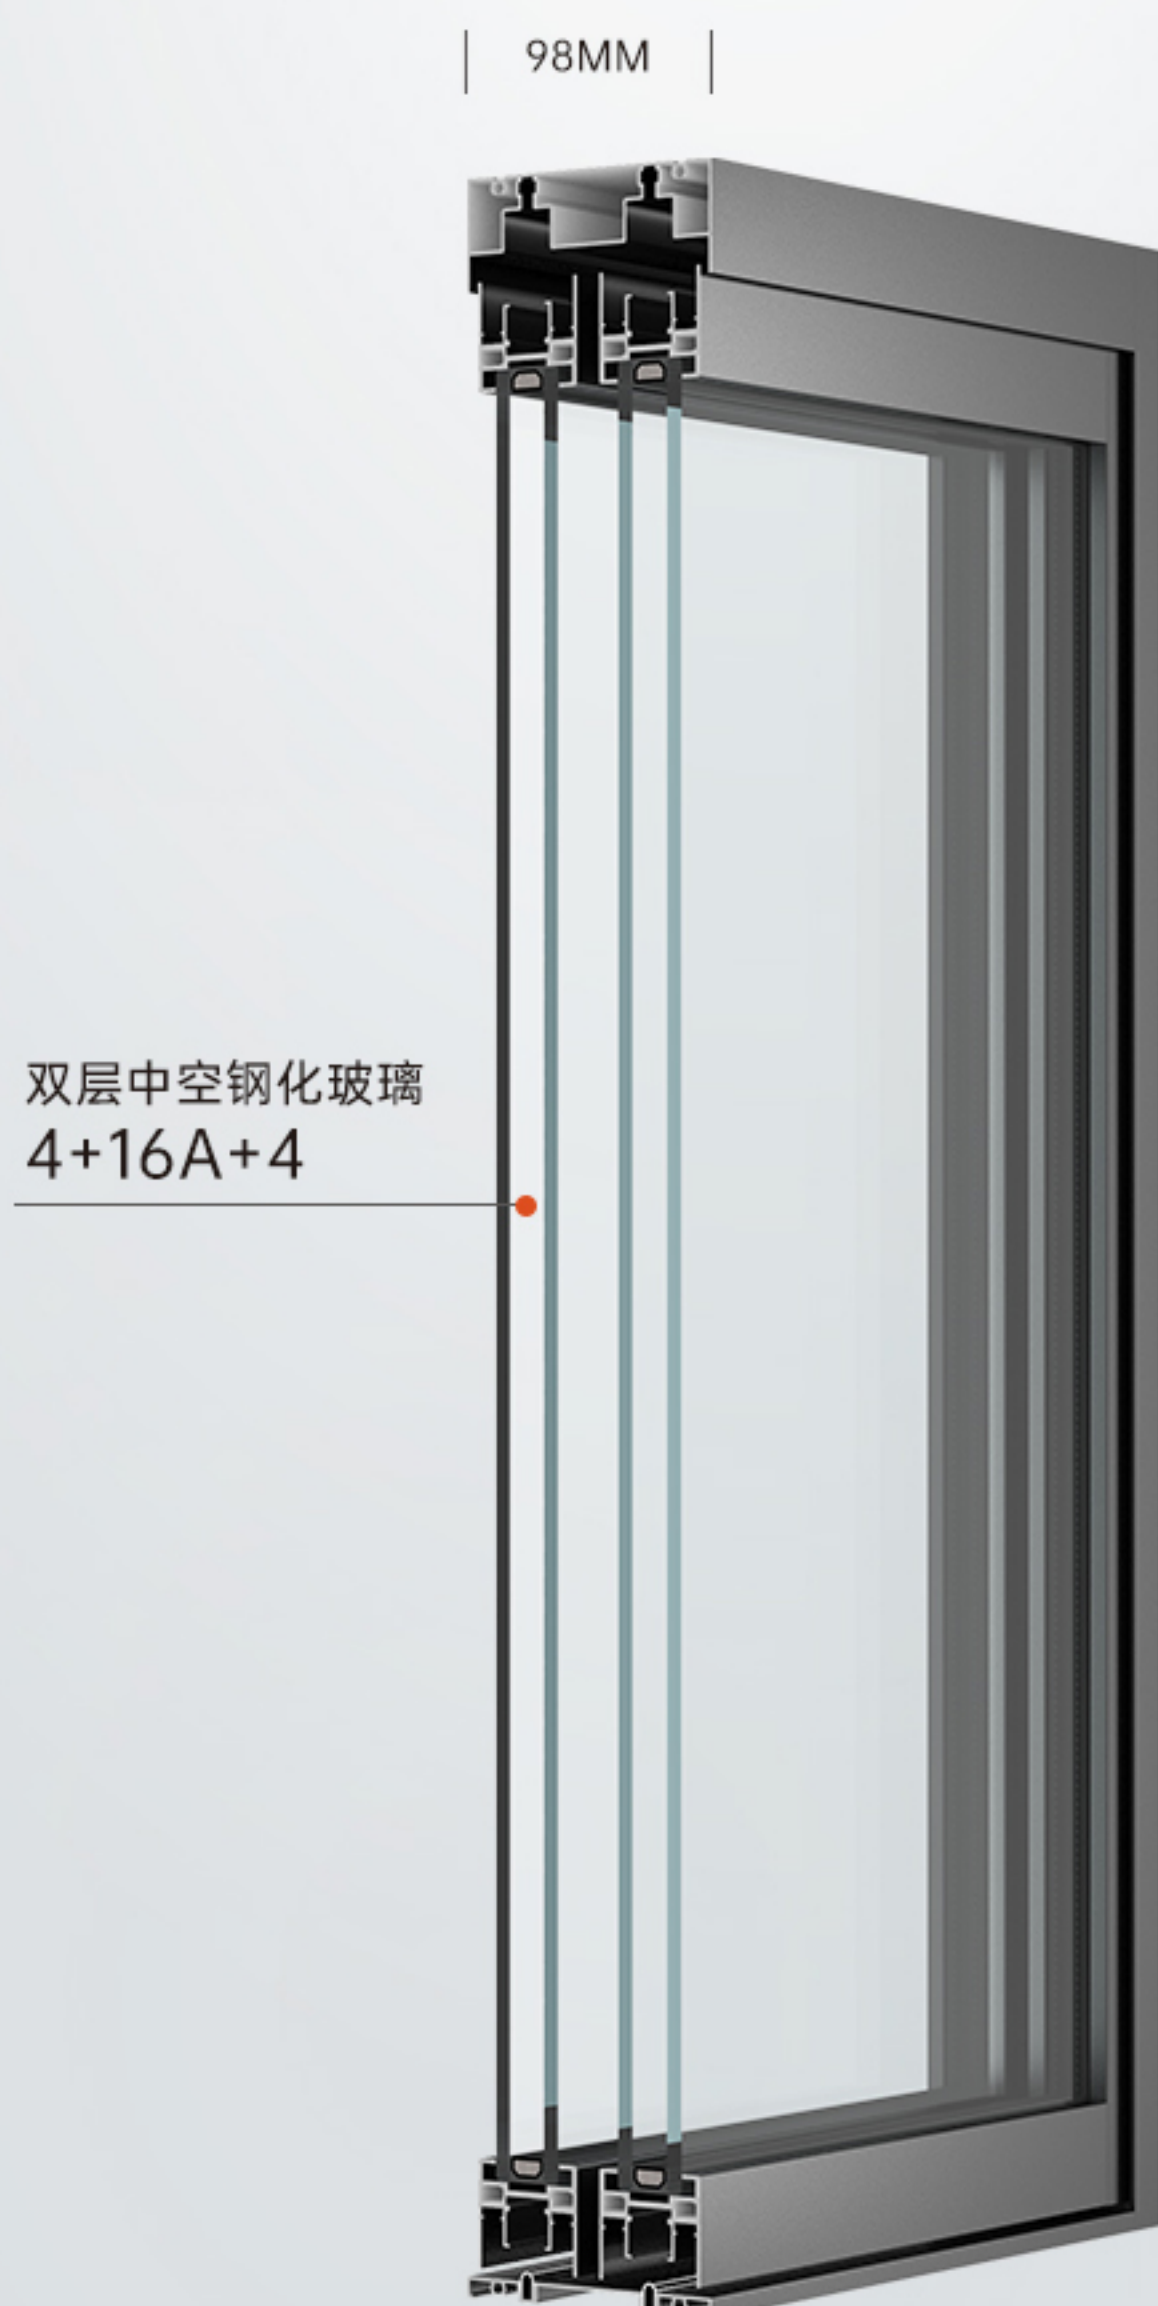

完美系统
Wan Mei
单玻、双玻推拉门/吊趟门

SINGLE GLASS, DOUBLE GLASS SLIDING DOOR
HANGING DOOR

3.0
IE

2.0
IE

WALL THICKNESS
OF PROFILE

窄框+隐扇设计

极窄边框 结合嵌入式隐扇结构

极窄边框，大道至简，打造通透视野效果。
明亮通透视野好，采光佳，简约轻奢不庸俗。

NARROW FRAME
AND HIDDEN FAN DESIGN

三扇齐平

做功精美 可实现左右互移动

空间使用率高，可左右互移，
还可合并为一扇门，整体效果彰显高贵品味。

THREE ARE
LEVEL

线性轨道

微缝线性轨道，
轨道超窄且轨道全隐藏。

LINEAR
ORBIT

符合人体工程学的设计

安全性更高

DOUBLE HOOK LOCK
POINT DESIGN

单玻/双玻中空钢化玻璃

静享睡眠

采用双层中空钢化玻璃，加强隔音性能，
让你安心静享深度睡眠。

DOUBLE-LAYER HOLLOW
TEMPERED GLASS

产品配置 ONFIGURATION