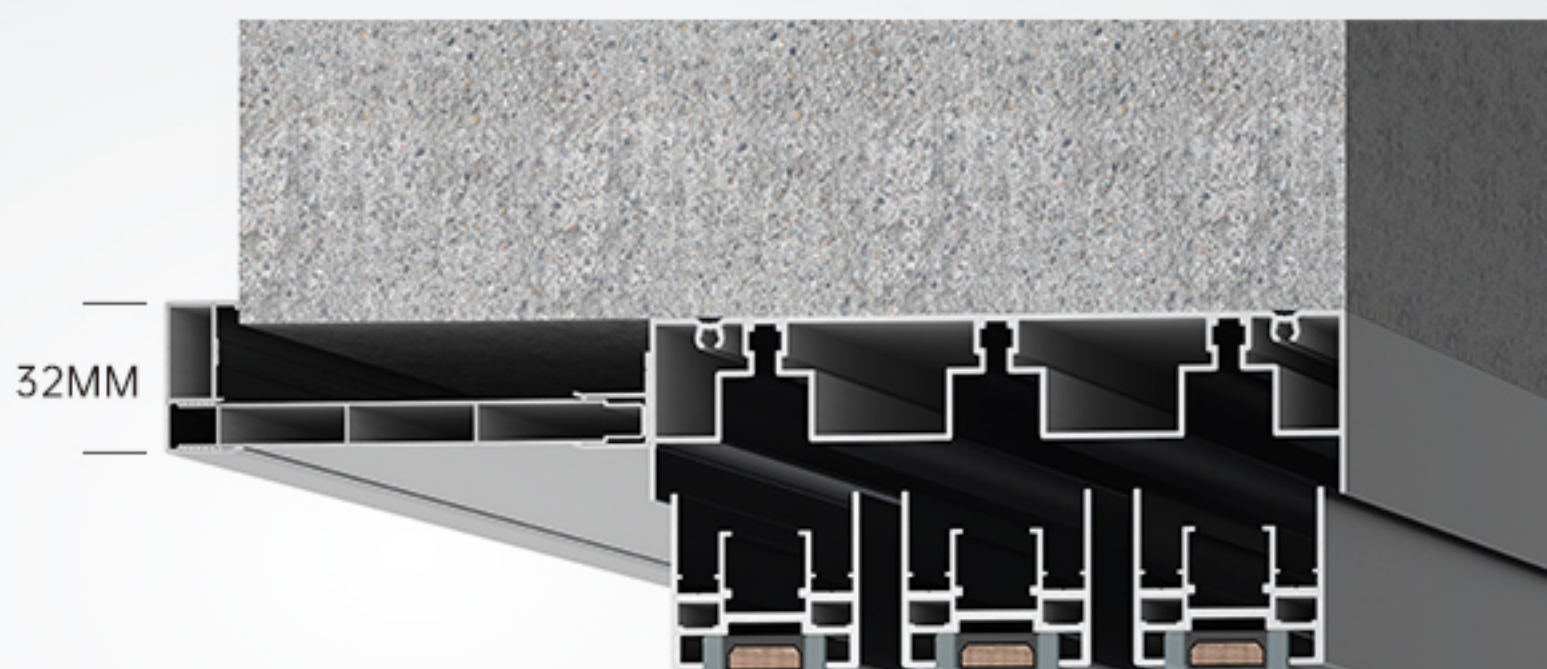

可选32MM、50MM套线

灵活切换 安装快捷

流利的线条，美观大气。

OPTIONAL 32MM, 50MM
BUSHING

推拉门上轨