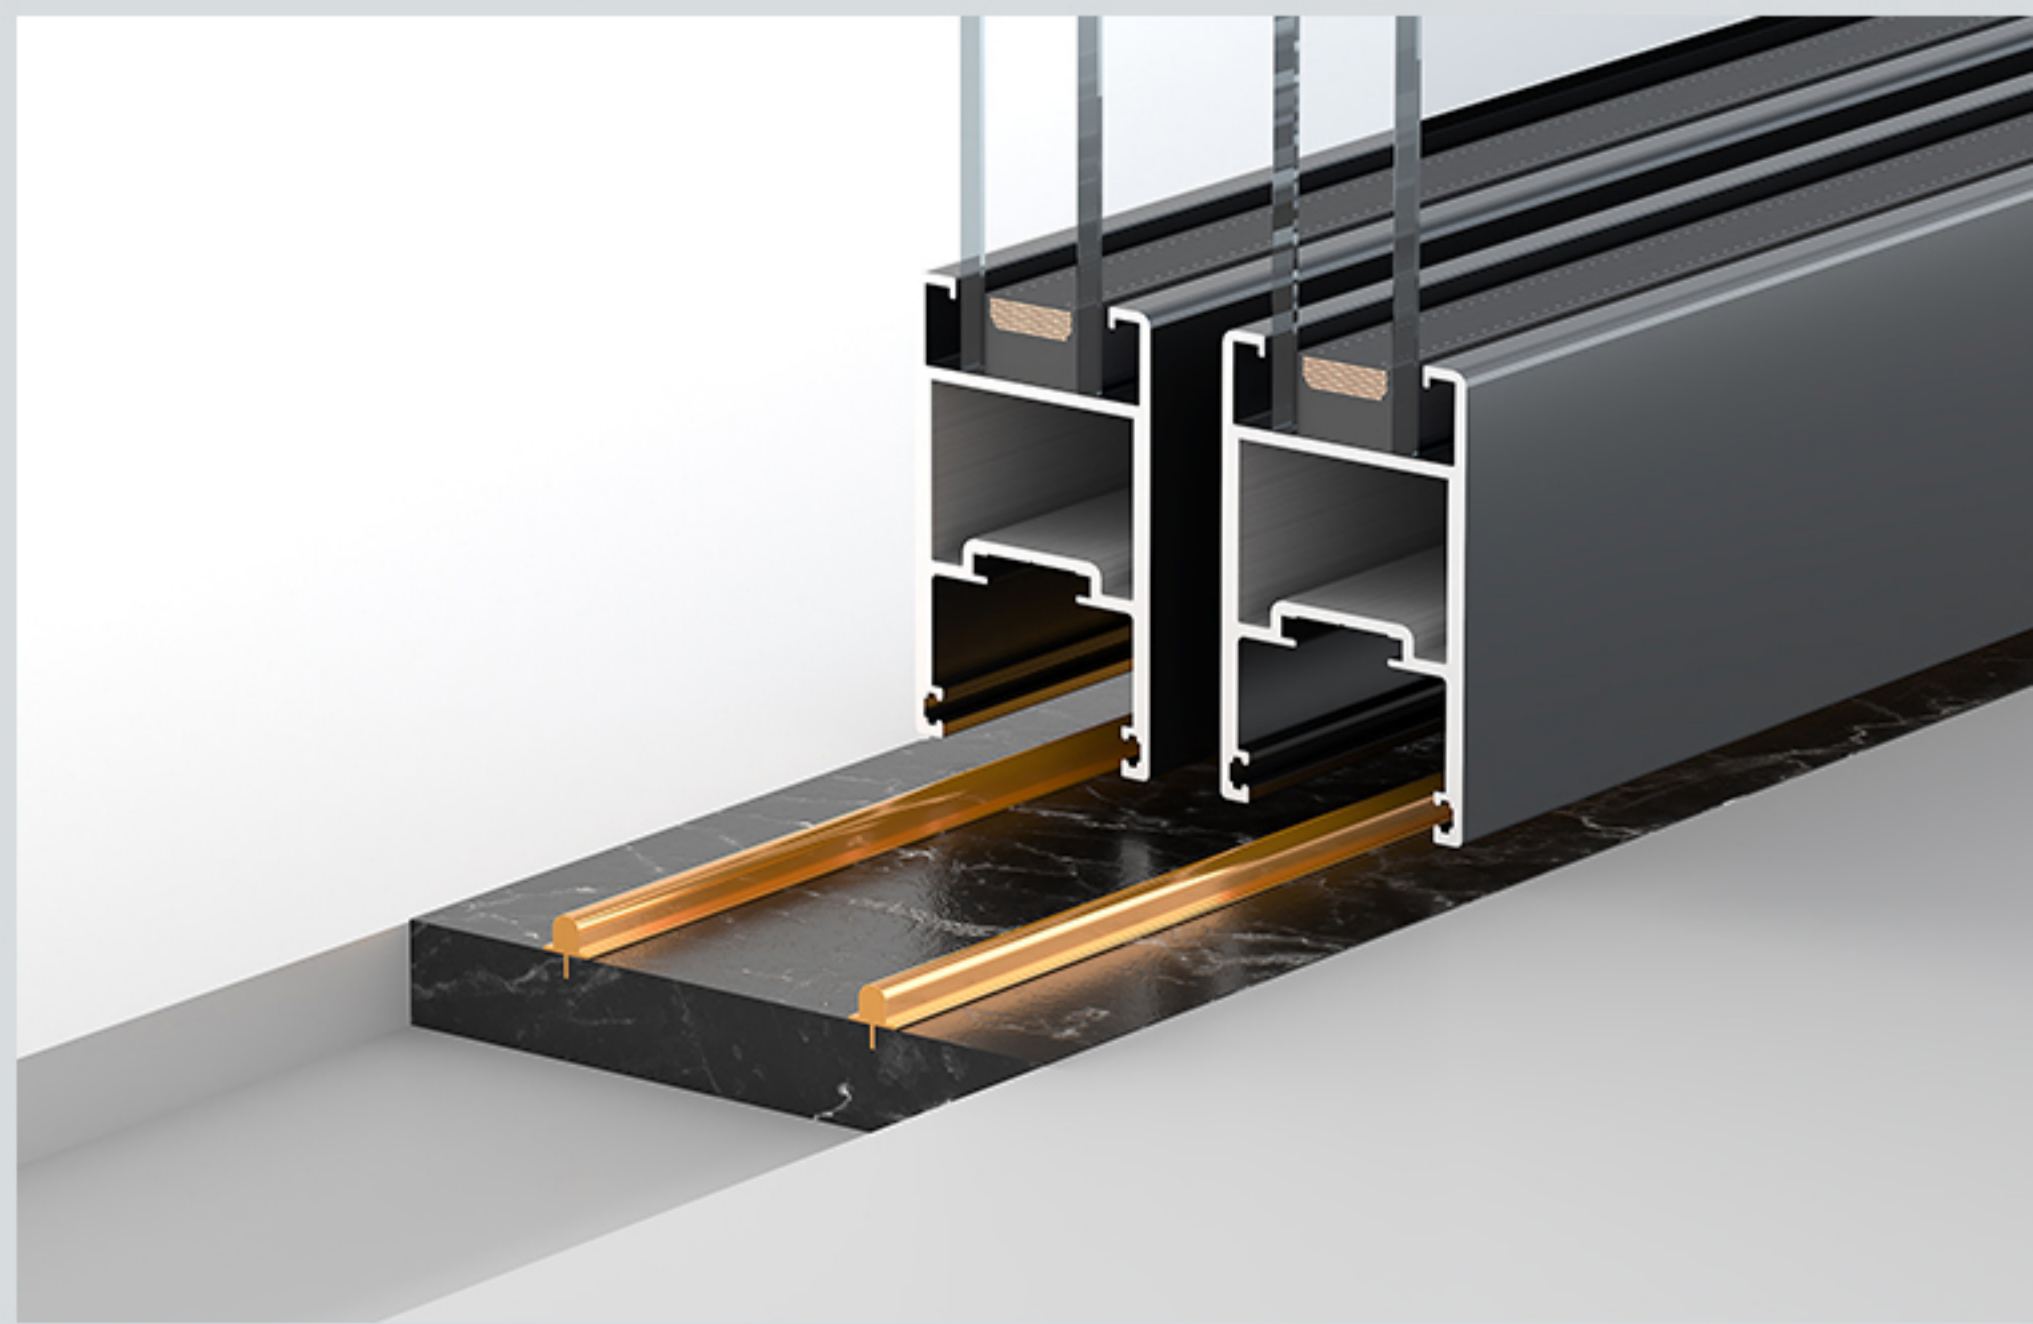

铜条

实心黄铜，一体锻造，耐磨顺滑，不根色，不变形。