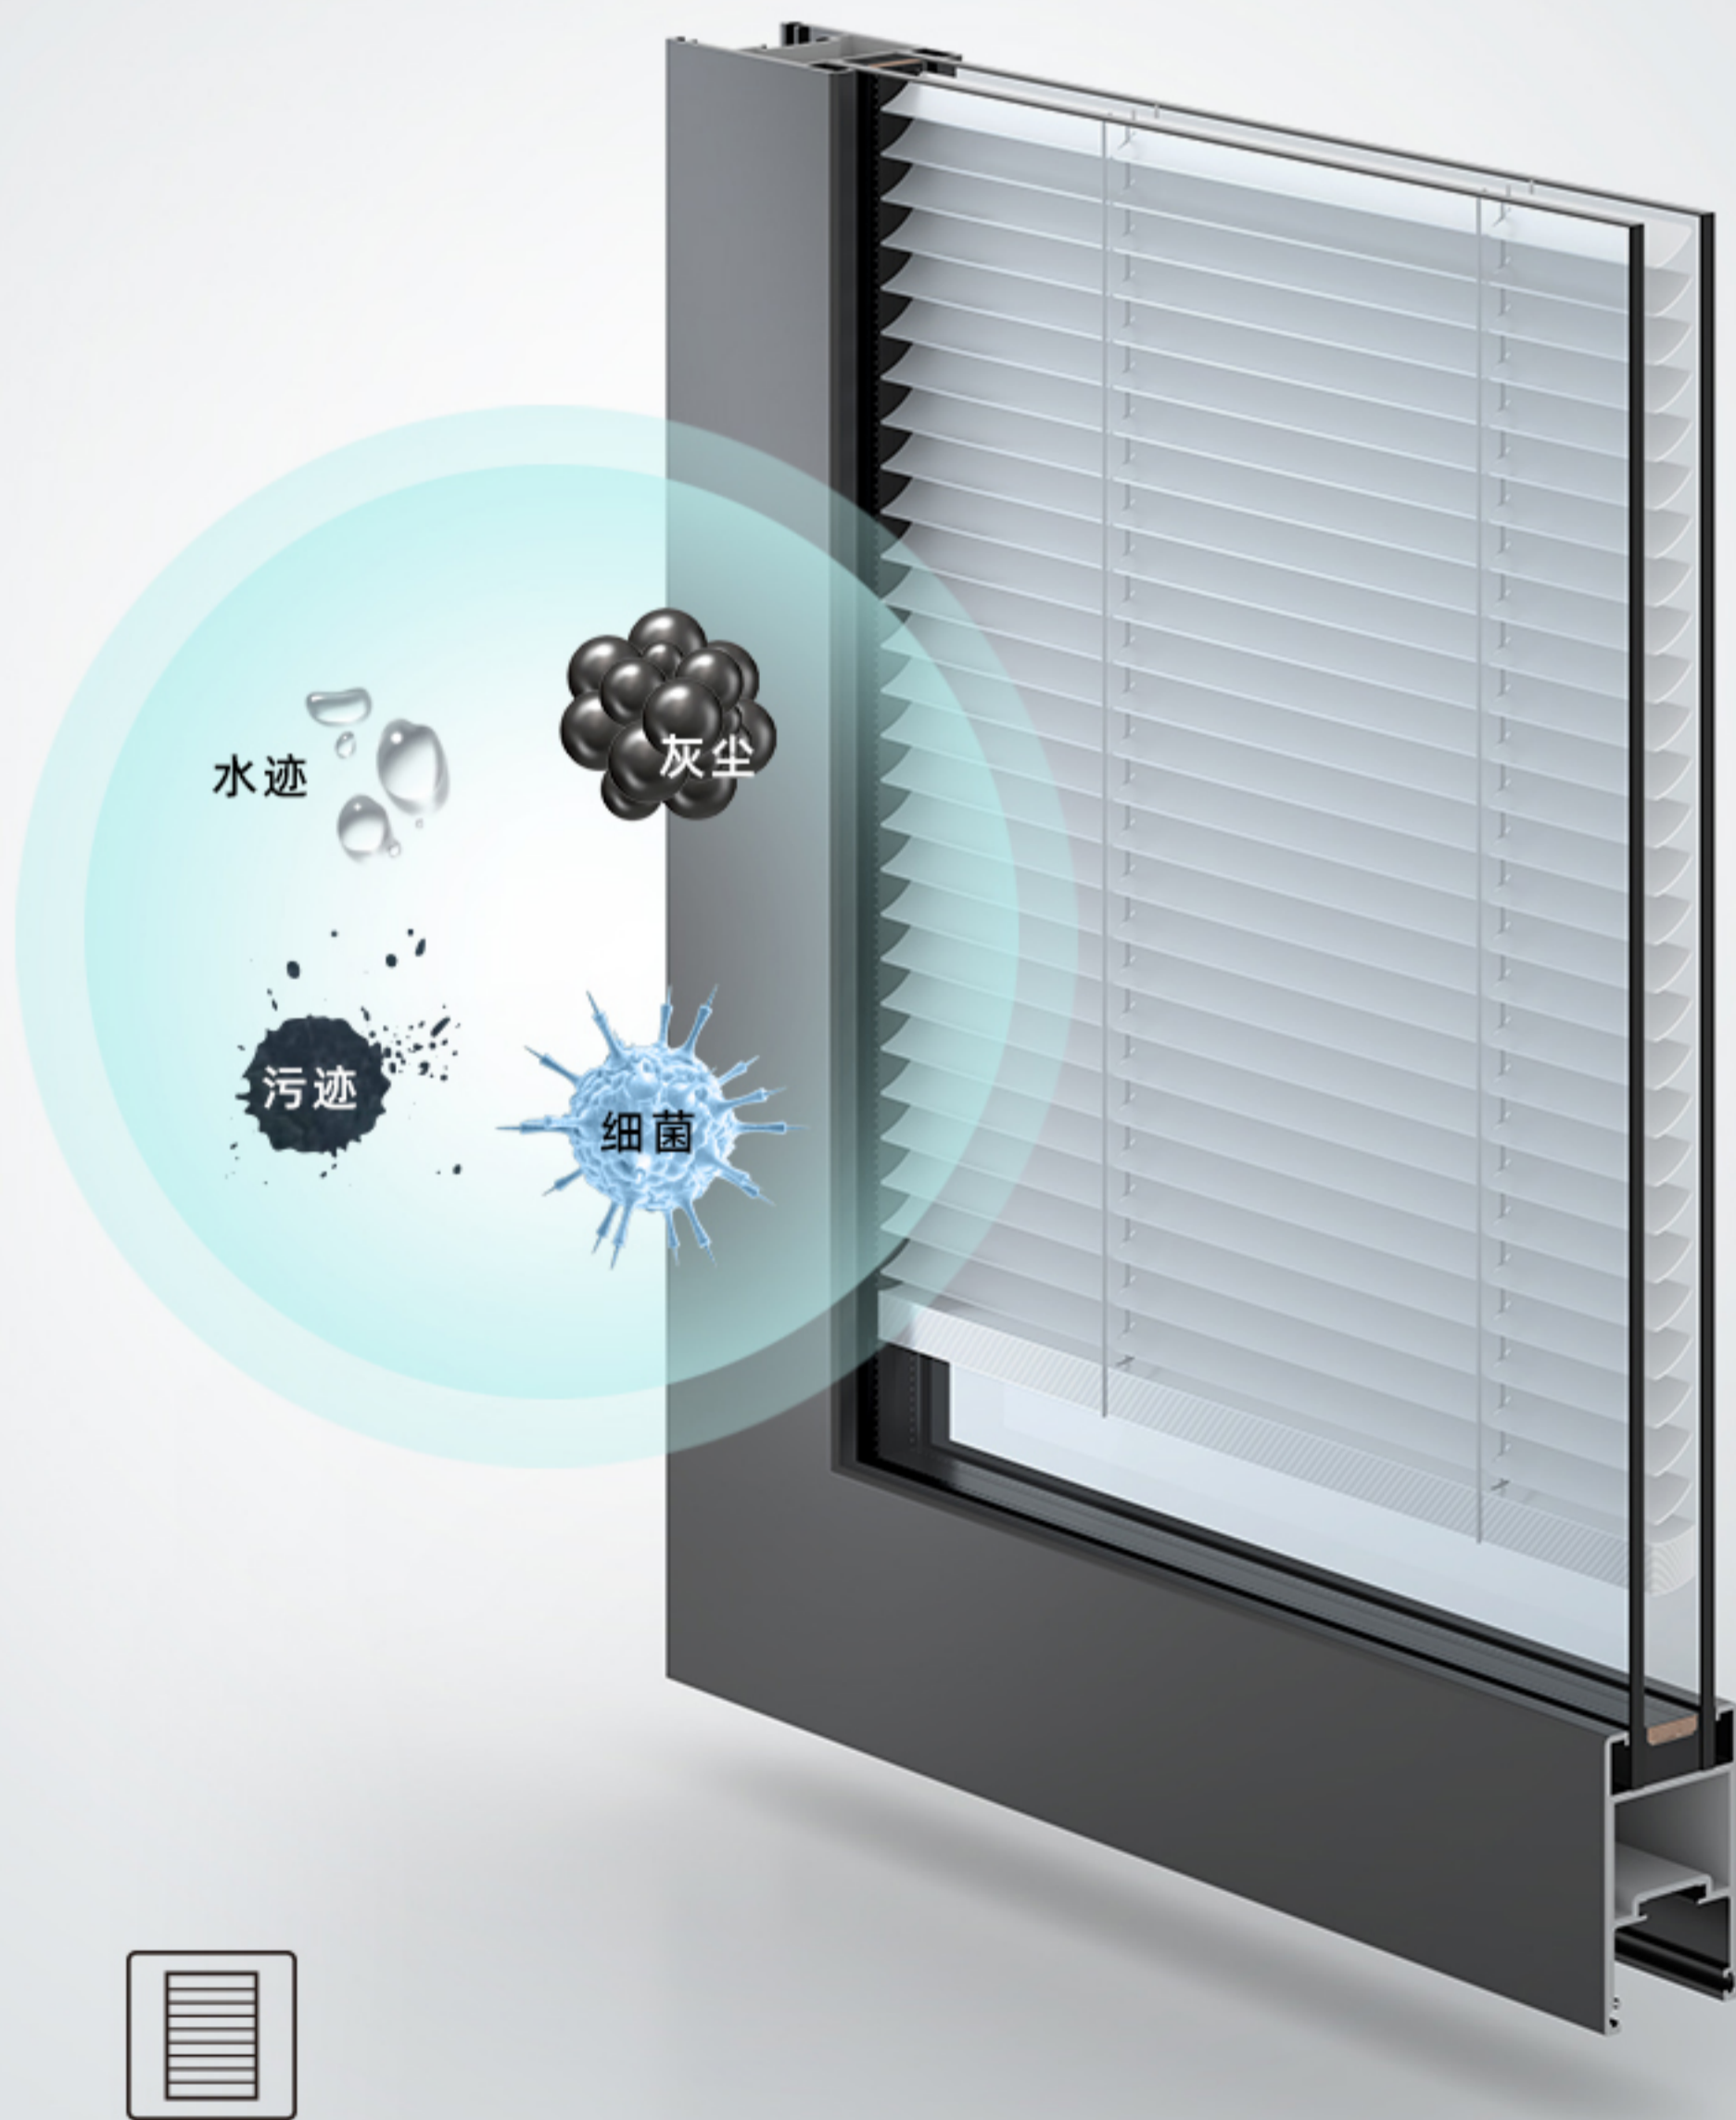

## 防蚊防虫

通风、耐磨、透光率好，  
视野更广阔。

304 INVISIBLE HIGH-PENETRATION  
DIAMOND MESH

可安装

# 内置中空百叶

## 防尘、防潮、防细菌滋生

百叶片置于玻璃中间，无需担心灰尘油污侵扰，  
打理更轻松更洁净。

BUILT-IN HOLLOW LOUVER  
CAN BE INSTALLED

## 隔音更隔热

采用双层中空钢化玻璃，加强隔音性能，  
让你安心静享深度睡眠。

DOUBLE-LAYER HOLLOW  
TEMPERED GLASS