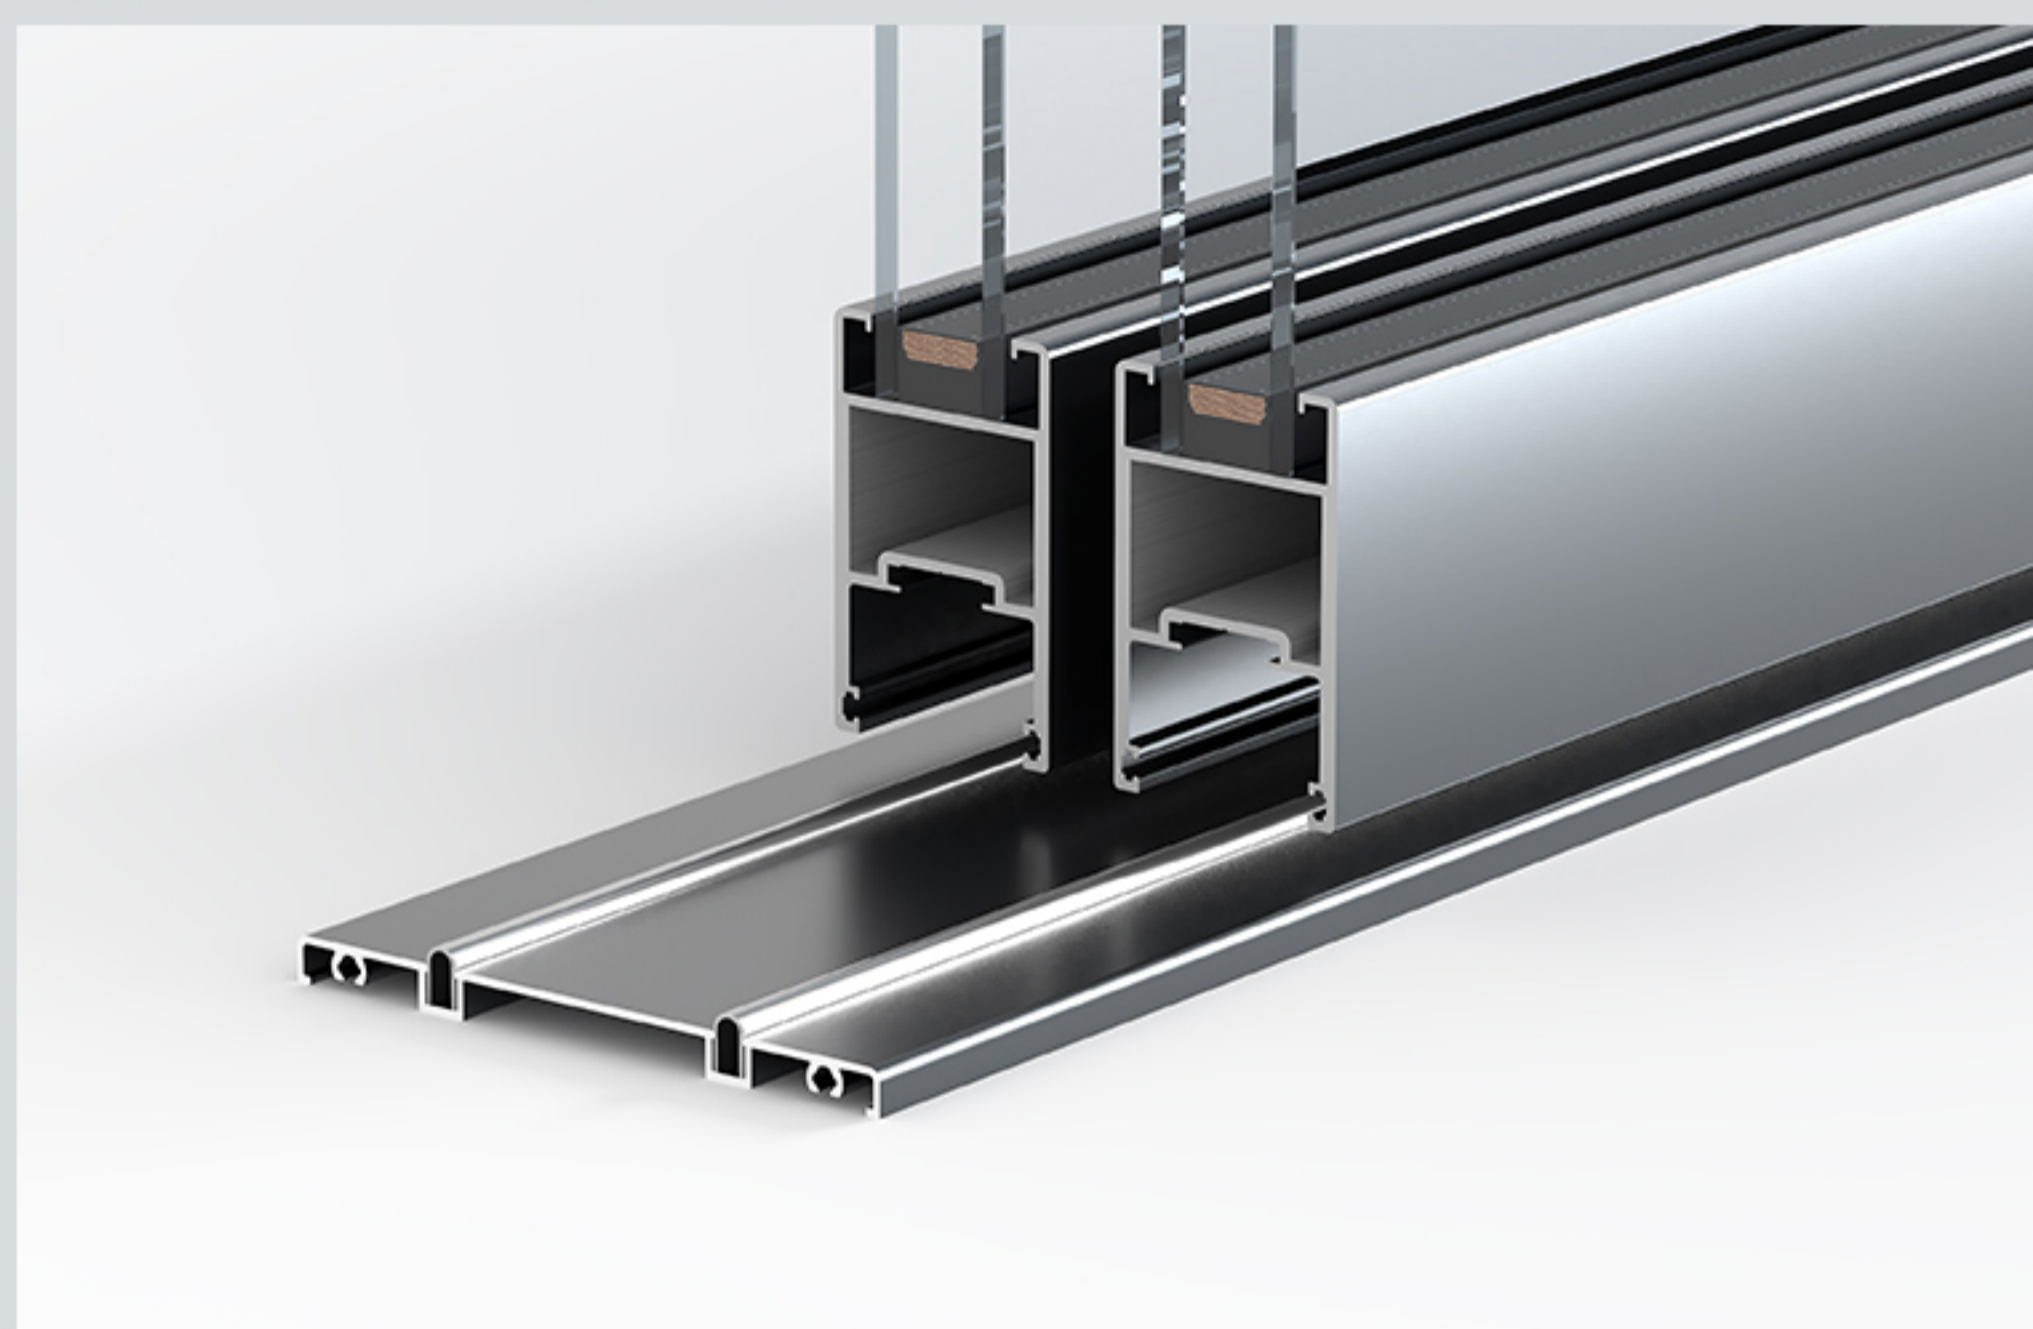

## 密封隔音效果优越

可视面更少，  
视野通透。

EMBEDDED FRAME PACKAGE FAN  
STRUCTURE DESIGN

## 平轨

完美实现无卫生死角，打扫更省心。