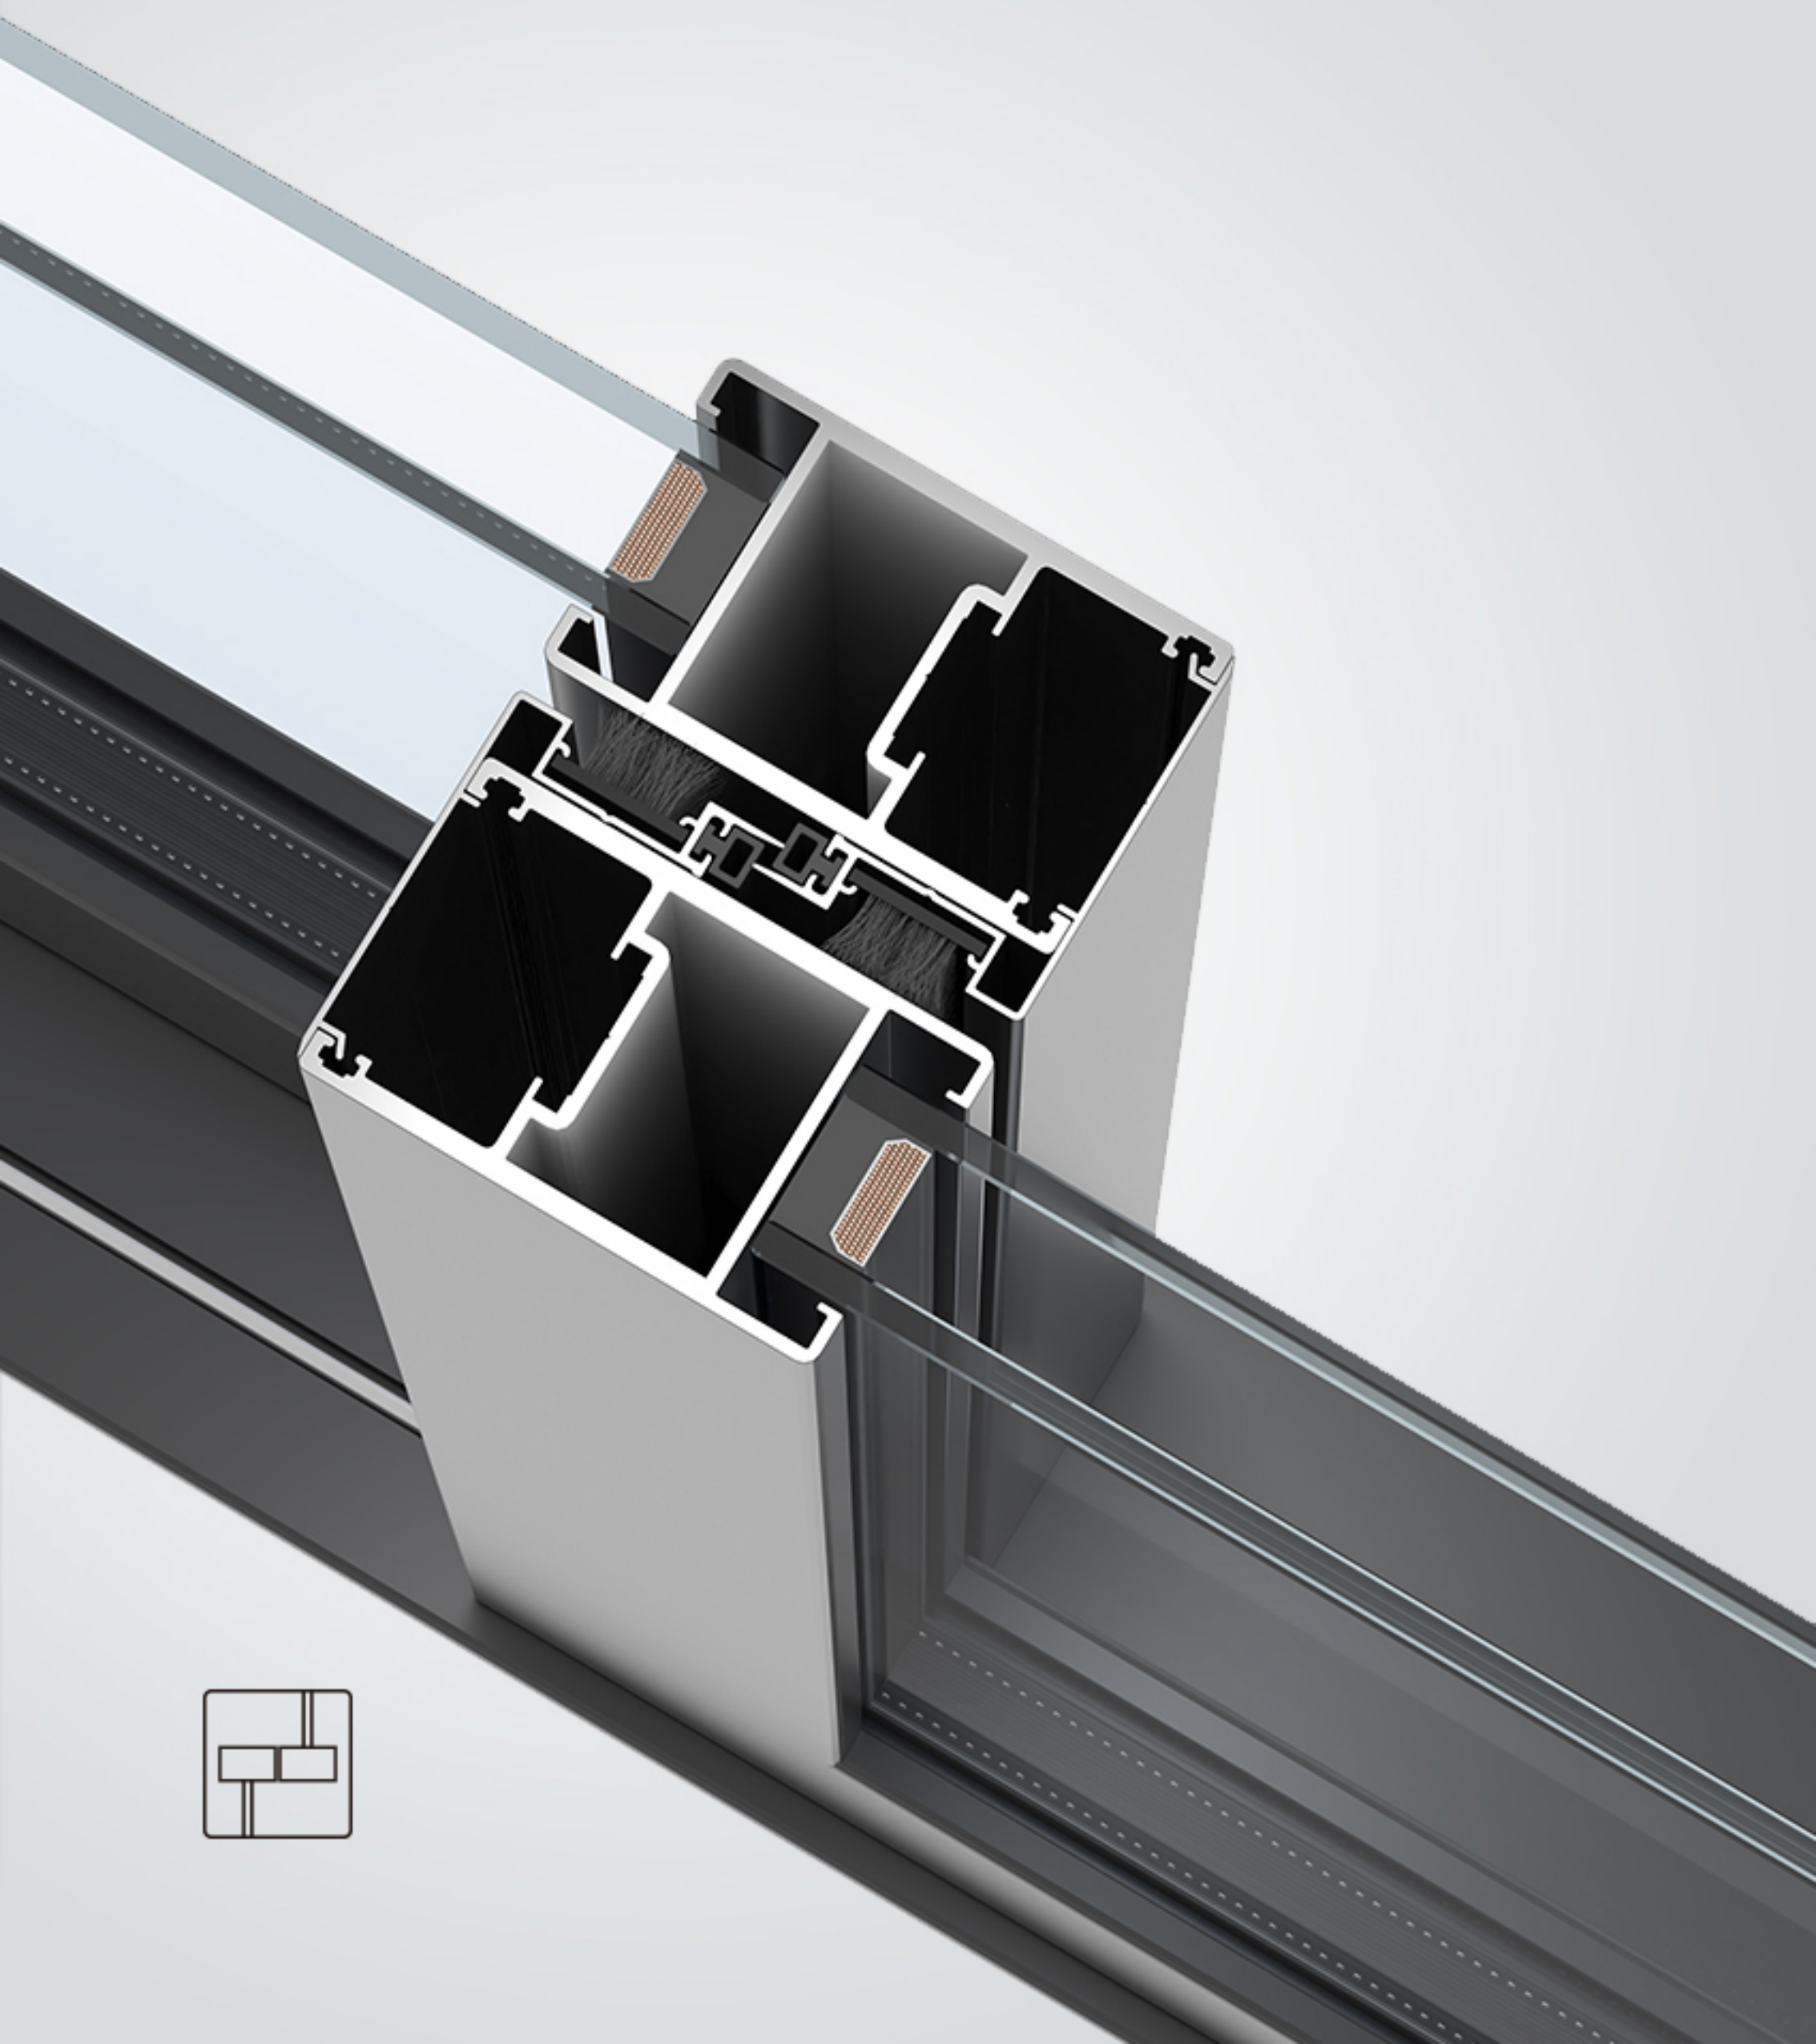

勾企无缝隙完美结合

双构企、双毛条，密封性能更好

改变了推拉门勾企位透风现象，以卓越密封性，
赋予人们舒适的家居体验。

HOOK ENTERPRISE SEAMLESS
PERFECT COMBINATION