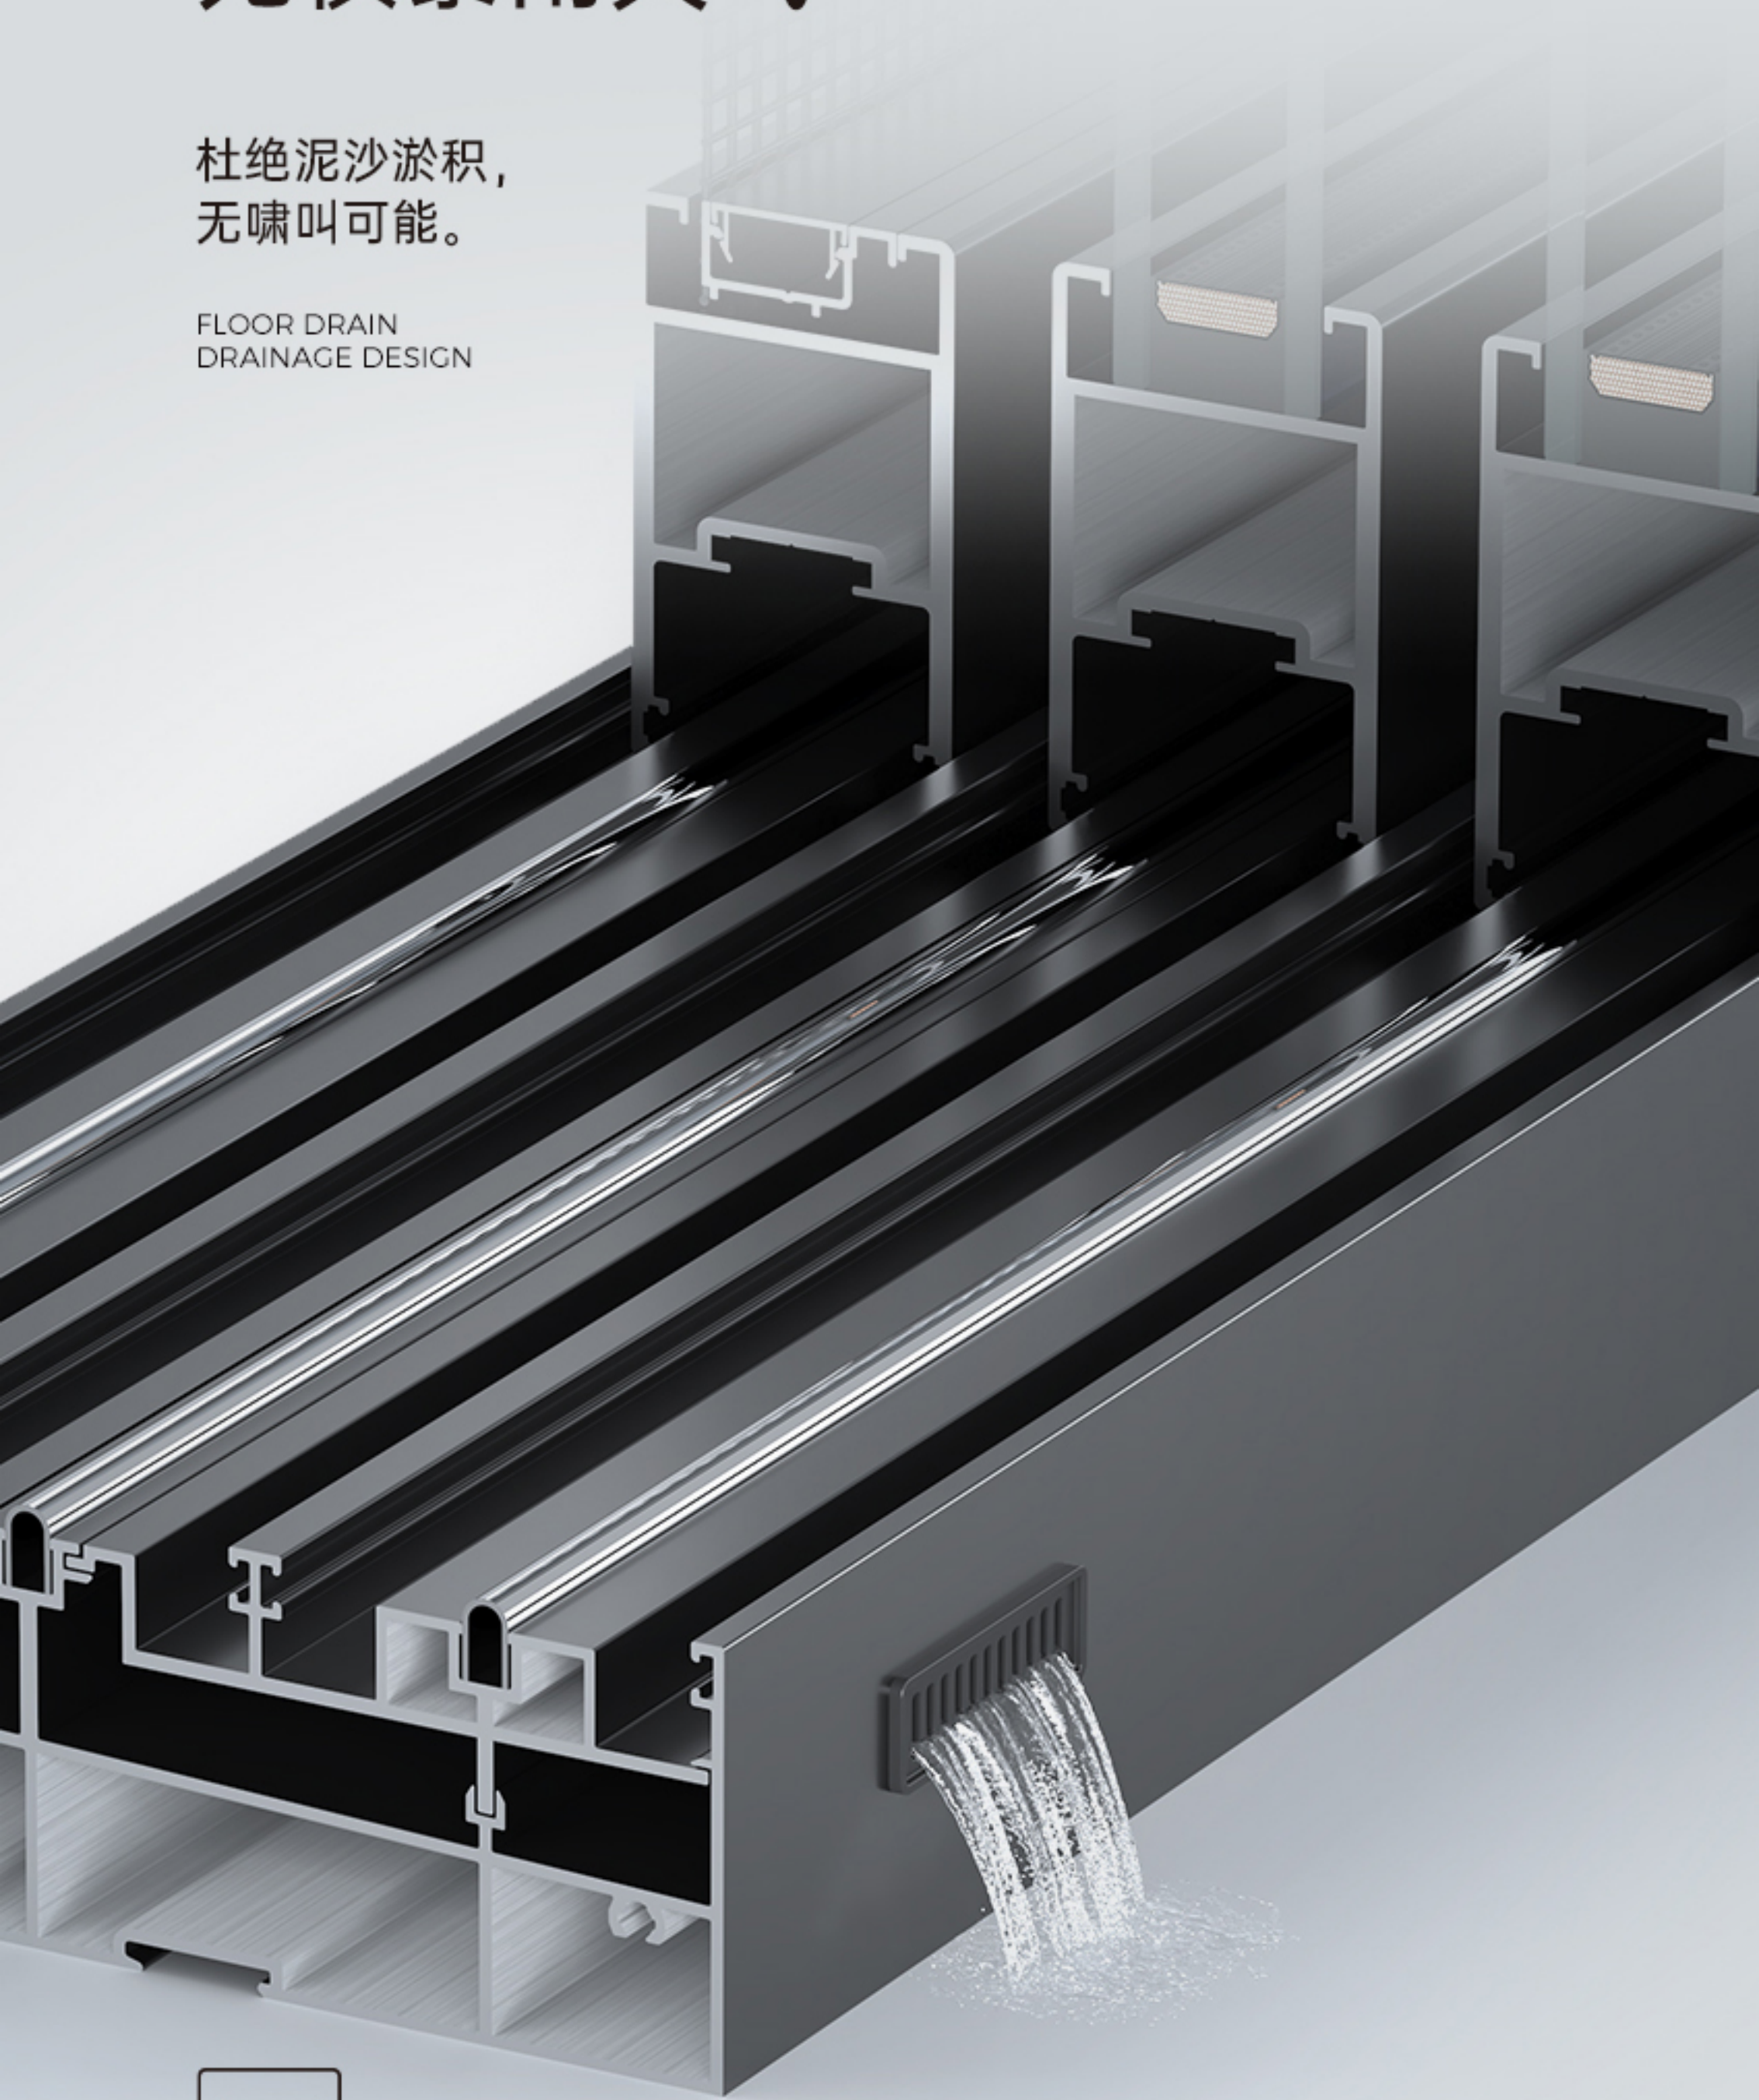

地漏式排水设计 无惧暴雨天气

杜绝泥沙淤积，
无啸叫可能。

FLOOR DRAIN
DRAINAGE DESIGN