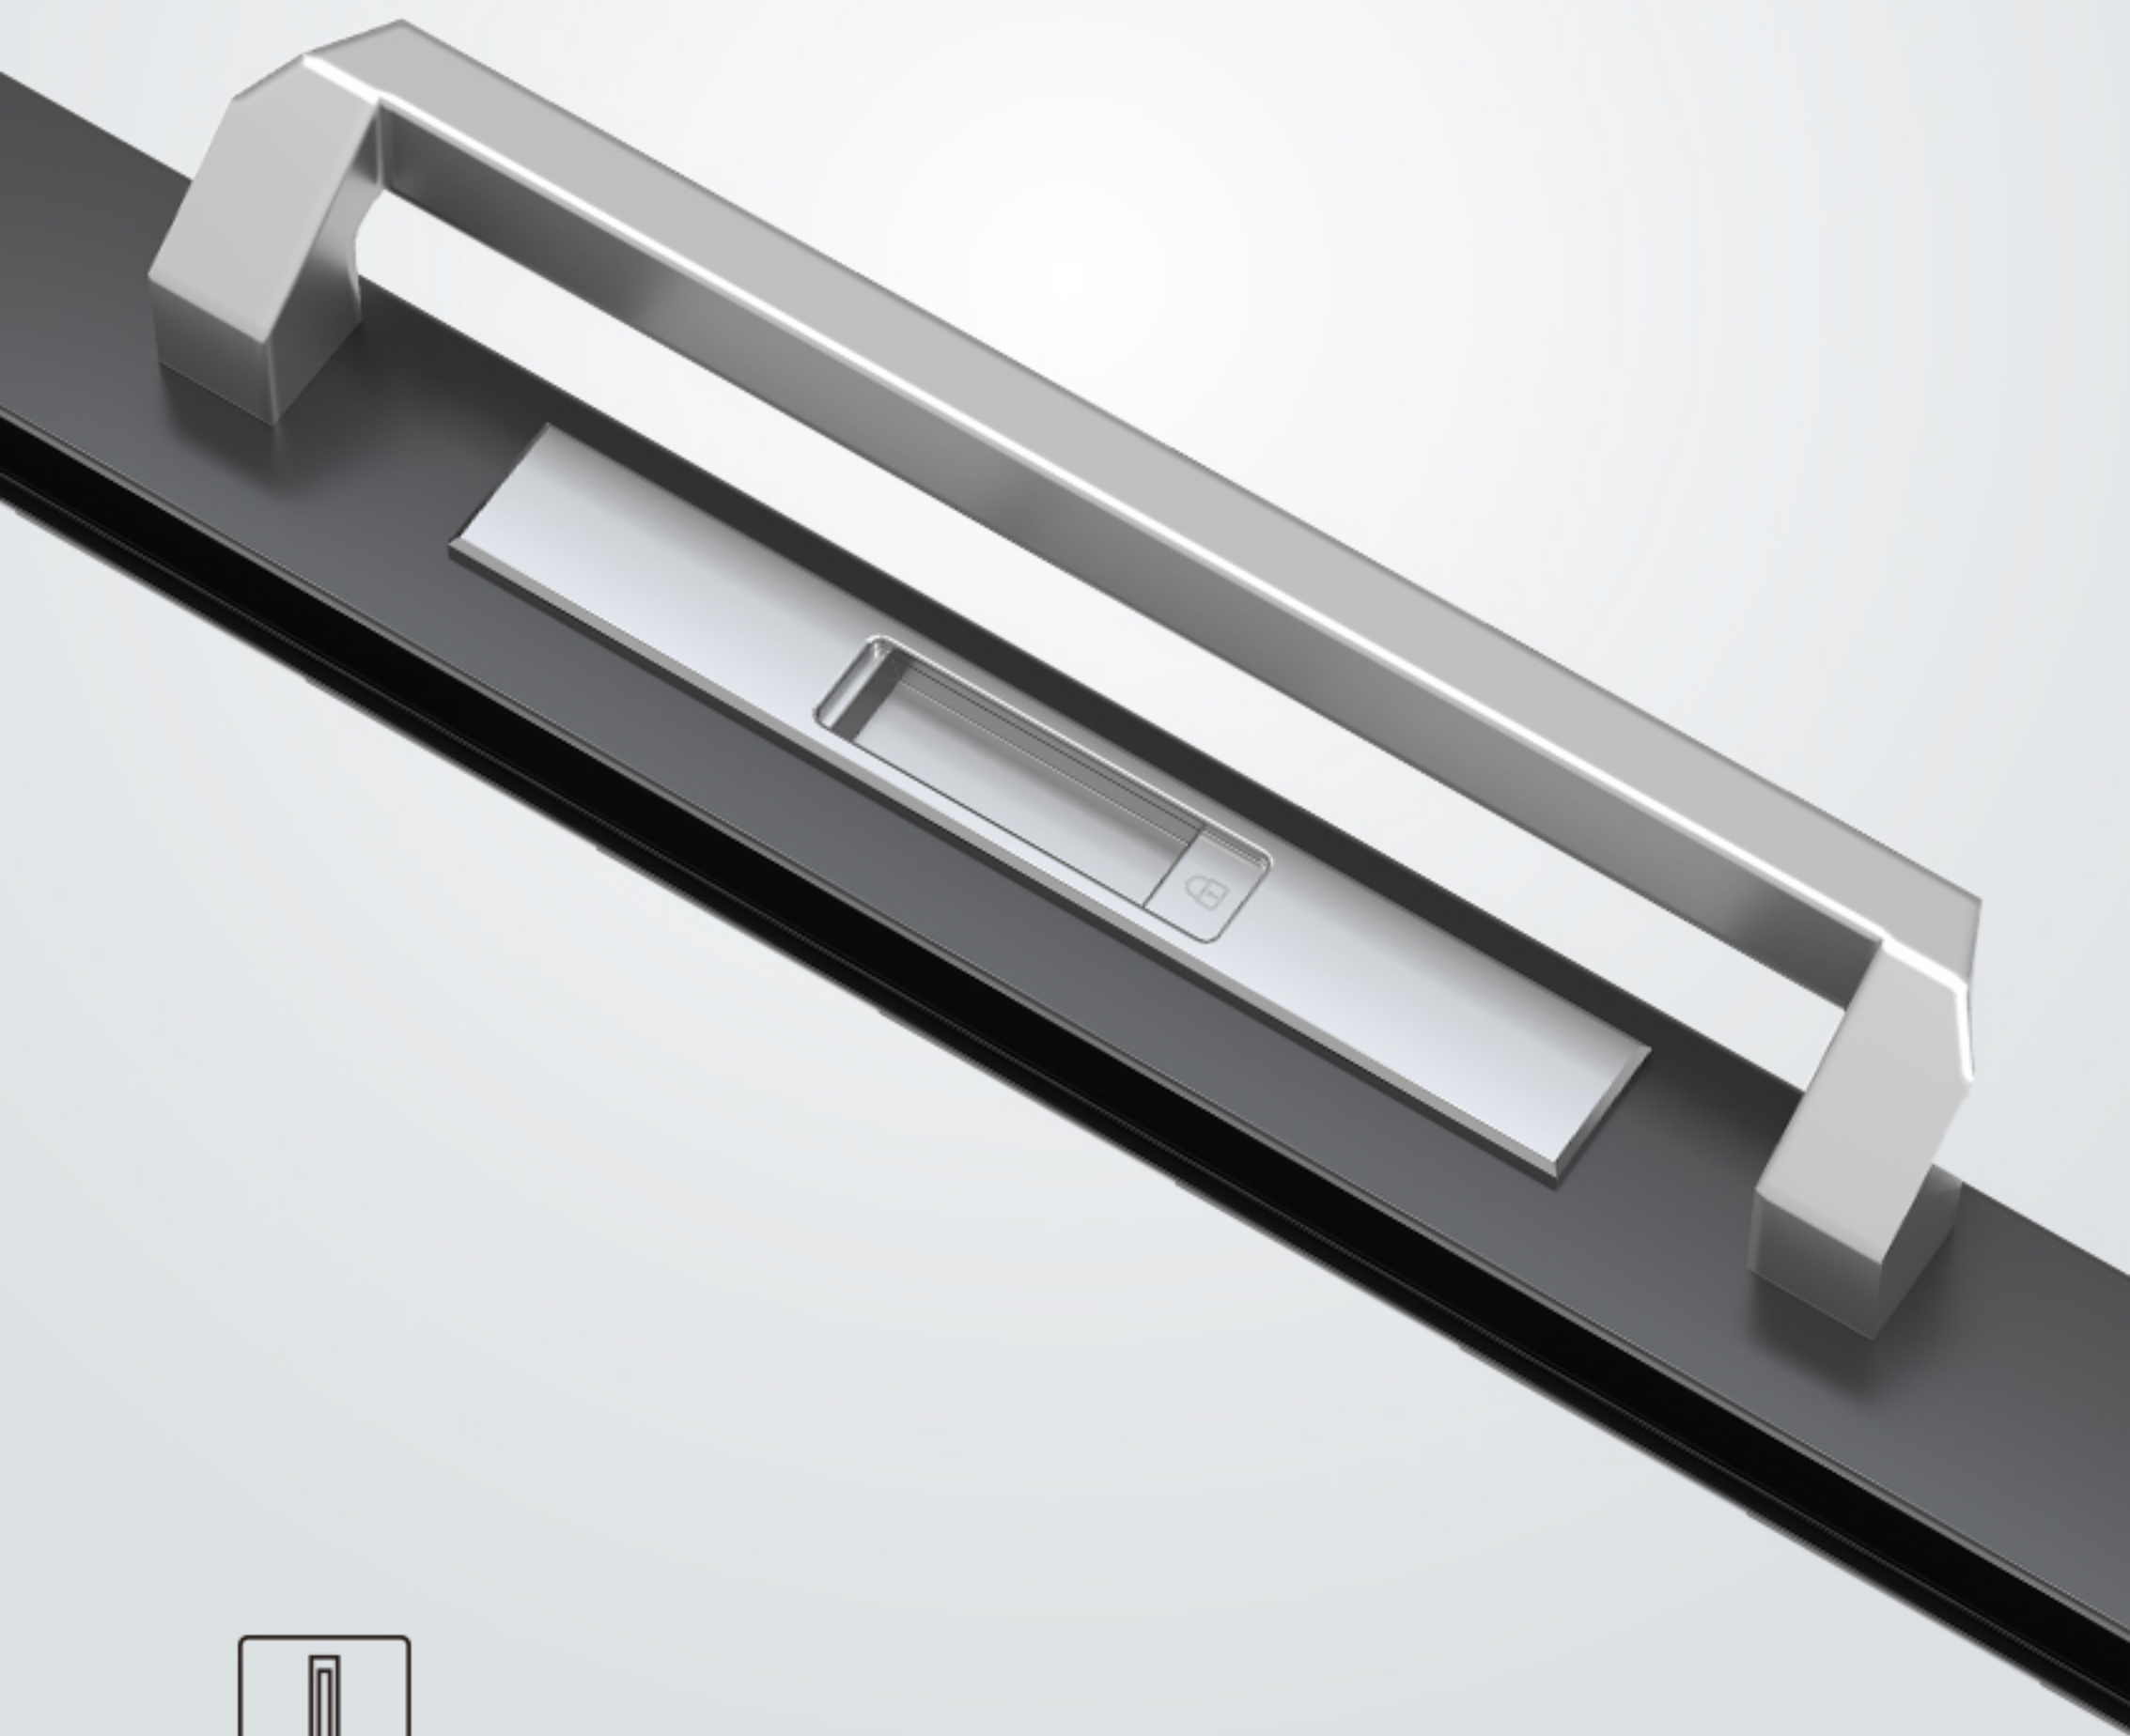

定制五金配上一字锁 可装指纹锁

简约大气，质感细腻，提供防盗功能，
增强安全性，呵护全家安全。

CUSTOM HARDWARE WITH
A WORD LOCK