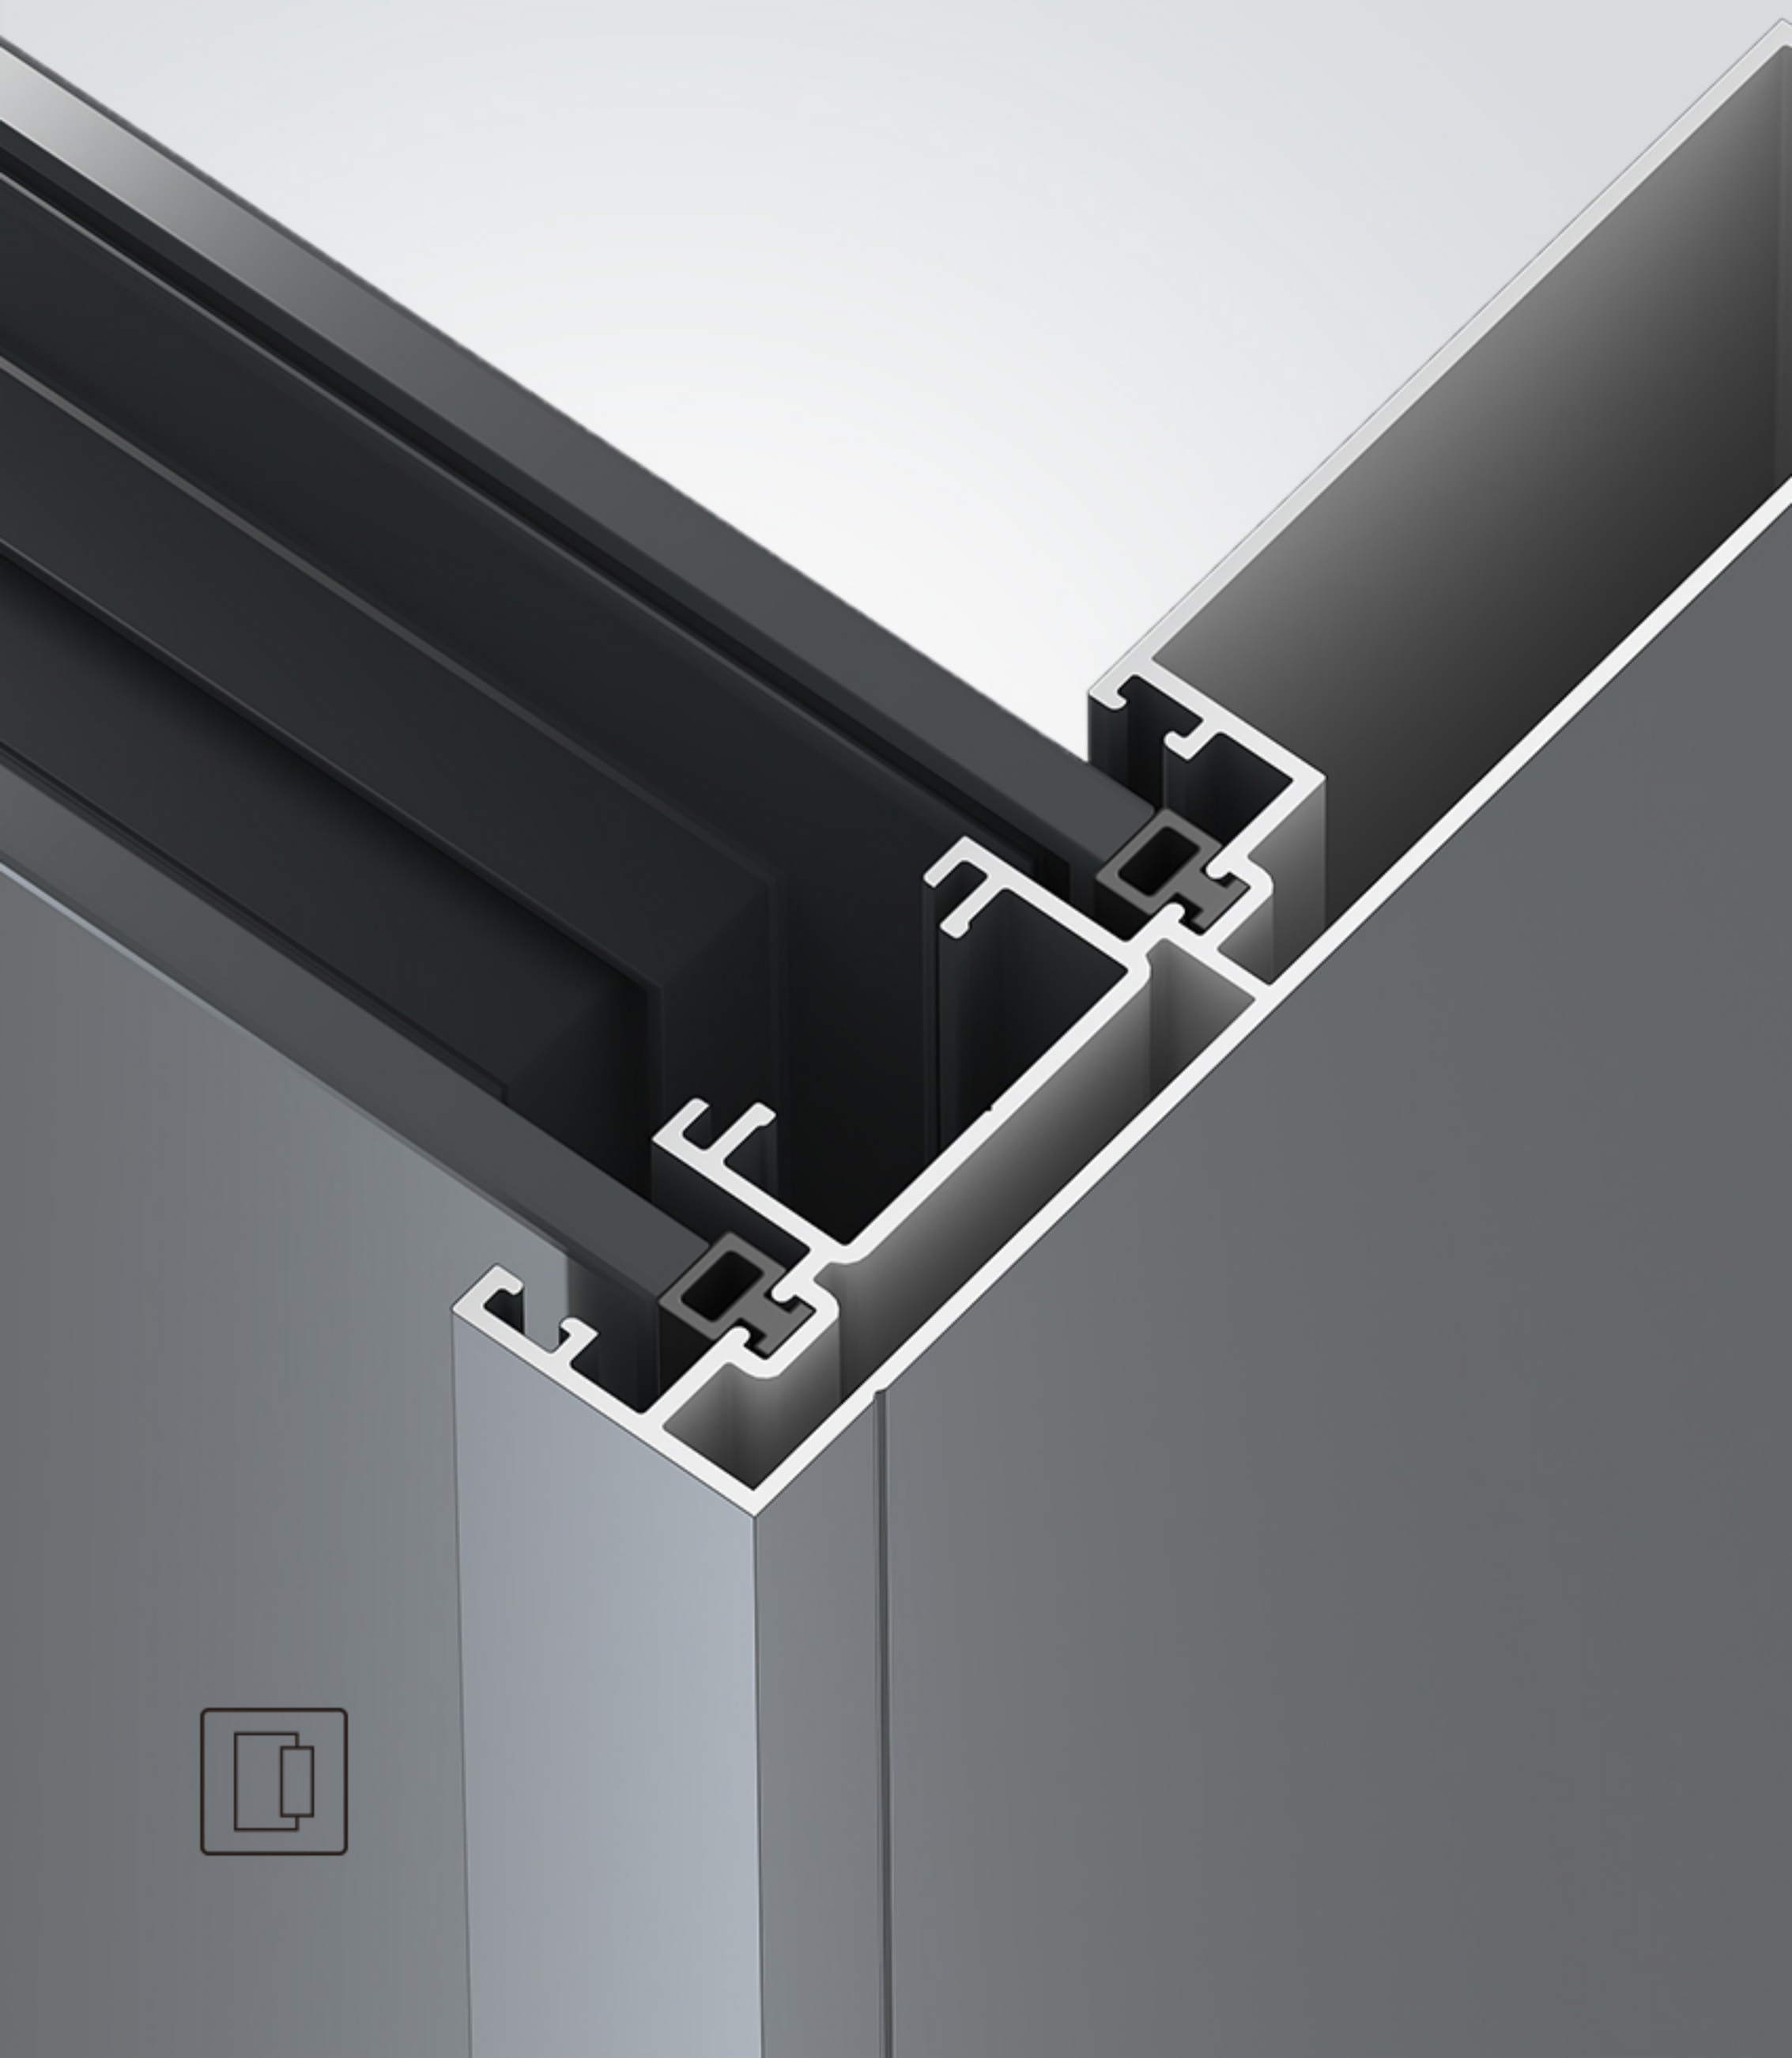

# 嵌入式框包扇结构设计

## 密封隔音效果优越

可视面更少，  
视野通透。

EMBEDDED FRAME PACKAGE FAN  
STRUCTURE DESIGN

## 平轨

完美实现无卫生死角，打扫更省心。