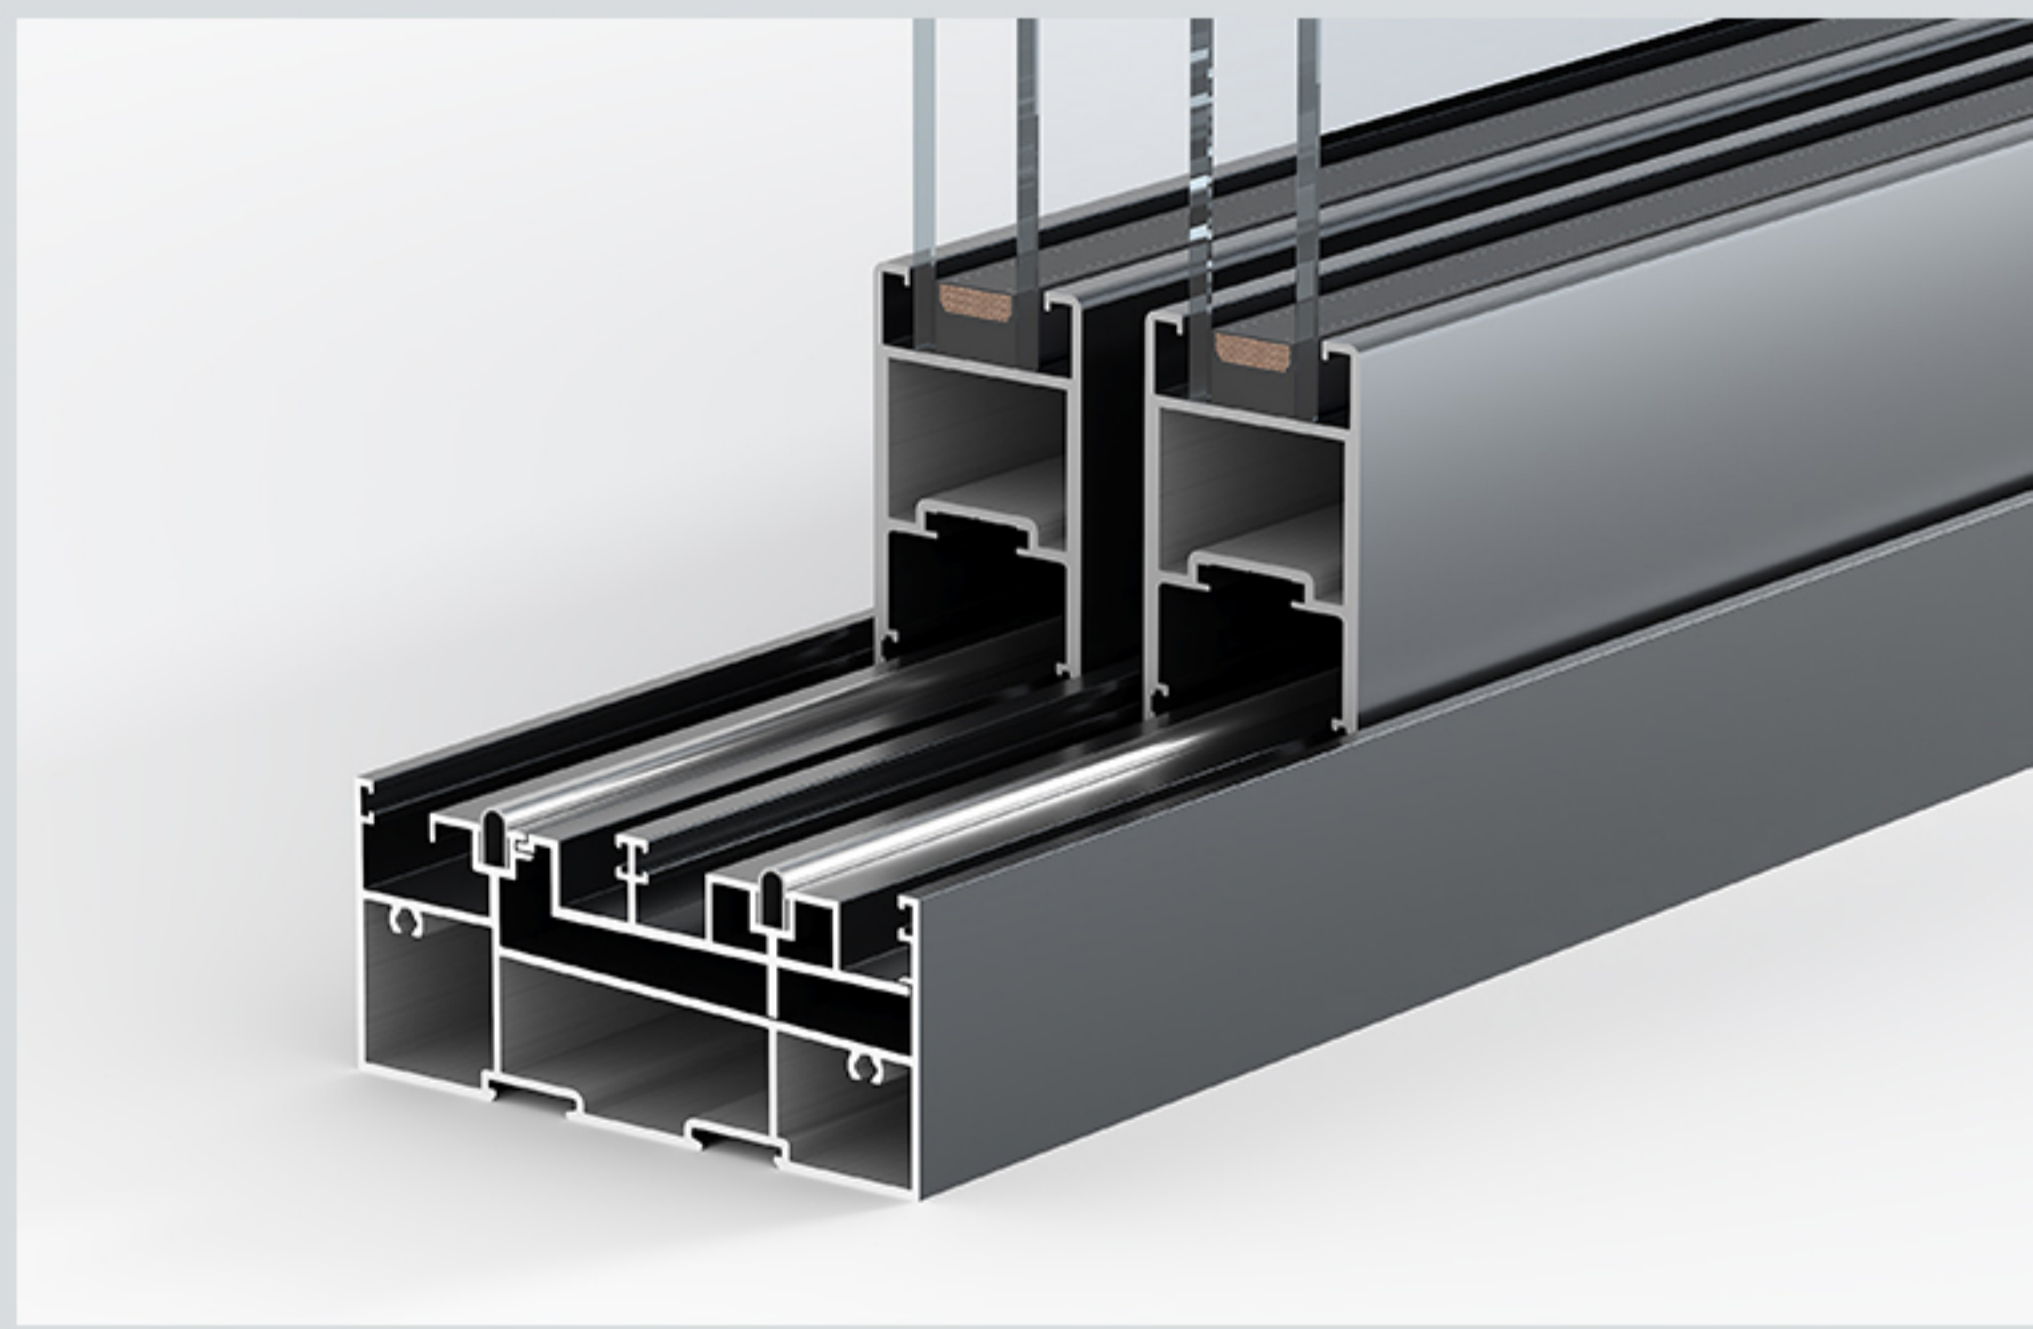

## 密封隔音效果优越

可视面更少，  
视野通透。

EMBEDDED FRAME PACKAGE FAN  
STRUCTURE DESIGN

# 三种轨道结构 让用户更多选择

满足不同地区、不同应用场景，  
对下轨提出的不同需求。

THREE KINDS OF ORBITAL  
STRUCTURES

## 平轨

完美实现无卫生死角，打扫更省心。

## 高低平轨

折崖式阶梯落差结构，严防雨水进入室内，防水排水更胜一筹。